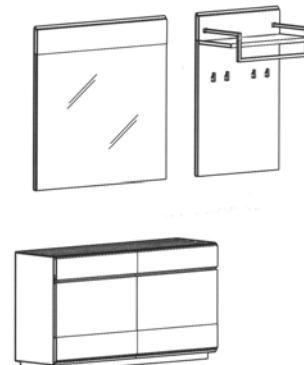

1. Dielenschränke 80 cm breit

2012-1

			
Typ 898	Typ 898 B	Typ 896	Typ 896 B
Schuhschrank mit Glasplatte zweitürig, 1 Schubkasten	Dielenschrank mit Glasplatte zweitürig, 1 Schubkasten	Schuhschrank mit Glasplatte zweitürig	Dielenschrank mit Glasplatte zweitürig
B: 80 cm x H: 116 cm x T: 33 cm	B: 80 cm x H: 116 cm x T: 33 cm	B: 80 cm x H: 101 cm x T: 33 cm	B: 80 cm x H: 101 cm x T: 33 cm
3 Schuhroste	3 Einlegboden	3 Schuhroste	3 Einlegboden

			
Typ 886	Typ 886 B	Typ 887	Typ 887 B
Schuhschrank mit Glasplatte zweitürig	Dielenschrank mit Glasplatte zweitürig	Schuhhängeschrank m. Glasplatte zweitürig	Dielenhängeschrank m. Glasplatte zweitürig
B: 80 cm x H: 68 cm x T: 33 cm	B: 80 cm x H: 68 cm x T: 33 cm	B: 80 cm x H: 64 cm x T: 33 cm	B: 80 cm x H: 64 cm x T: 33 cm
2 Schuhroste	2 Einlegboden	2 Schuhroste	2 Einlegboden

B: ca. 200 cm x H: 200 cm x T: 33/40 cm

Set 8

Typ 100, Typ 610, Typ 863, Typ 516

B: ca. 220 cm x H: 200 cm x T: 33/40 cm

Set 9

Typ 898, Typ 80, Typ 590, Typ 690

B: ca 175 cm x H: 200 cm x T: 33 cm

Set 10

Typ 620, Typ 512, Typ 844

B: 170 cm x H: 200 cm x T: 33 cm

Set 11

Typ 512, Typ 614, Typ 867

B: ca 170 cm x H: 200 cm x T: 33 cm

Set 12

Typ 866, Typ 614, Typ 516

B: ca 190 cm x H: 200 cm x T: 33 cm