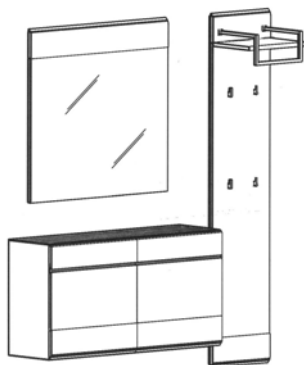

1. Dielenschränke 80 cm breit

2012-1

			
Typ 898	Typ 898 B	Typ 896	Typ 896 B
Schuhschrank mit Glasplatte zweitürig, 1 Schubkasten	Dielenschrank mit Glasplatte zweitürig, 1 Schubkasten	Schuhschrank mit Glasplatte zweitürig	Dielenschrank mit Glasplatte zweitürig
B: 80 cm x H: 116 cm x T: 33 cm	B: 80 cm x H: 116 cm x T: 33 cm	B: 80 cm x H: 101 cm x T: 33 cm	B: 80 cm x H: 101 cm x T: 33 cm
3 Schuhroste	3 Einlegboden	3 Schuhroste	3 Einlegboden

	
Set 5	Set 6
Typ 516, Typ 610, Typ 846,	Typ 512, Typ 847, Typ 614, Typ 100
B: 120 cm x H: 200 cm x T: 33 cm	B: 240 cm x H: 200 cm x T: 33/40 cm

Cosima

Setvorschläge

2012-1

Set 7

Typ 100, Typ 512, Typ 612, Typ 613, Typ 842

B: ca. 200 cm x H: 200 cm x T: 33/40 cm

Set 8

Typ 100, Typ 610, Typ 863, Typ 516

B: ca. 220 cm x H: 200 cm x T: 33/40 cm

Set 9

Typ 898, Typ 80, Typ 590, Typ 690

B: ca 175 cm x H: 200 cm x T: 33 cm

Set 10

Typ 620, Typ 512, Typ 844

B: 170 cm x H: 200 cm x T: 33 cm

Set 11

Typ 512, Typ 614, Typ 867

B: ca 170 cm x H: 200 cm x T: 33 cm

Set 12

Typ 866, Typ 614, Typ 516

B: ca 190 cm x H: 200 cm x T: 33 cm