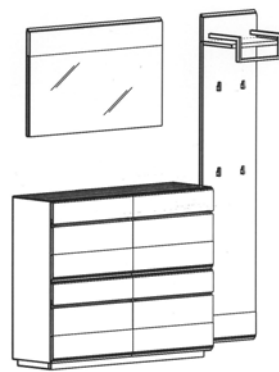

1. Dielenschränke 80 cm breit

2012-1

			
Typ 898	Typ 898 B	Typ 896	Typ 896 B
Schuhschrank mit Glasplatte zweitürig, 1 Schubkasten	Dielenschrank mit Glasplatte zweitürig, 1 Schubkasten	Schuhschrank mit Glasplatte zweitürig	Dielenschrank mit Glasplatte zweitürig
B: 80 cm x H: 116 cm x T: 33 cm	B: 80 cm x H: 116 cm x T: 33 cm	B: 80 cm x H: 101 cm x T: 33 cm	B: 80 cm x H: 101 cm x T: 33 cm
3 Schuhroste	3 Einlegboden	3 Schuhroste	3 Einlegboden

	
Set 5	Set 6
Typ 516, Typ 610, Typ 846,	Typ 512, Typ 847, Typ 614, Typ 100
B: 120 cm x H: 200 cm x T: 33 cm	B: 240 cm x H: 200 cm x T: 33/40 cm

Cosima

Setvorschläge

2012-1

Set 7

Typ 100, Typ 512, Typ 612, Typ 613, Typ 842

B: ca. 200 cm x H: 200 cm x T: 33/40 cm

Set 8

Typ 100, Typ 610, Typ 863, Typ 516

B: ca. 220 cm x H: 200 cm x T: 33/40 cm

Set 9

Typ 898, Typ 80, Typ 590, Typ 690

B: ca 175 cm x H: 200 cm x T: 33 cm

Set 10

Typ 620, Typ 512, Typ 844

B: 170 cm x H: 200 cm x T: 33 cm

Set 11

Typ 512, Typ 614, Typ 867

B: ca 170 cm x H: 200 cm x T: 33 cm

Set 12

Typ 866, Typ 614, Typ 516

B: ca 190 cm x H: 200 cm x T: 33 cm