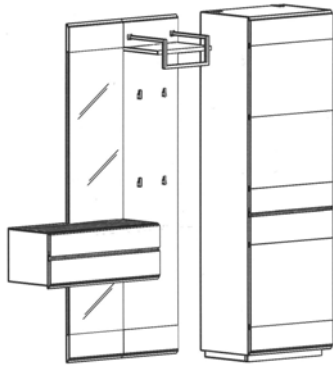

			
Sitzkissen	Einlegboden für Typ 898, Typ 896 Typ 886, Typ 887, Typ 890	Einlegboden für Typ 890	Schuhrost für Typ 898, Typ 896 Typ 886, Typ 887
B: 120 cm x T: 38 cm x H: 5 cm	B: 76 cm x T: 28 cm x H: 1,8 cm	B: 38 cm x T: 28 cm x H: 1,8 cm	

Cosima

Setvorschläge

2012-1

	
Set 1	Set 2
Typ 511, Typ 611, Typ 832, Typ 898, Typ 80	Typ 896, Typ 611, Typ 832, Typ 830, Typ 512
B: ca. 180 cm x H: 200 cm x T: 33 cm	B: ca. 210 cm x H: 200 cm x T: 33 cm

	
Set 3	Set 4
Typ 890, Typ 614, Typ 512	Typ 511, Typ 611, Typ 834
B: ca. 170 cm x H: 200 cm x T: 33 cm	B: 120 cm x H: 200 cm x T: 40 cm
	<i>Preisangaben beinhalten keine Kissenpreise !</i>

	
Set 5	Set 6
Typ 516, Typ 610, Typ 846,	Typ 512, Typ 847, Typ 614, Typ 100
B: 120 cm x H: 200 cm x T: 33 cm	B: 240 cm x H: 200 cm x T: 33/40 cm

Cosima

Setvorschläge

2012-1

Set 7

Typ 100, Typ 512, Typ 612, Typ 613, Typ 842

B: ca. 200 cm x H: 200 cm x T: 33/40 cm

Set 8

Typ 100, Typ 610, Typ 863, Typ 516

B: ca. 220 cm x H: 200 cm x T: 33/40 cm

Set 9

Typ 898, Typ 80, Typ 590, Typ 690

B: ca 175 cm x H: 200 cm x T: 33 cm

Set 10