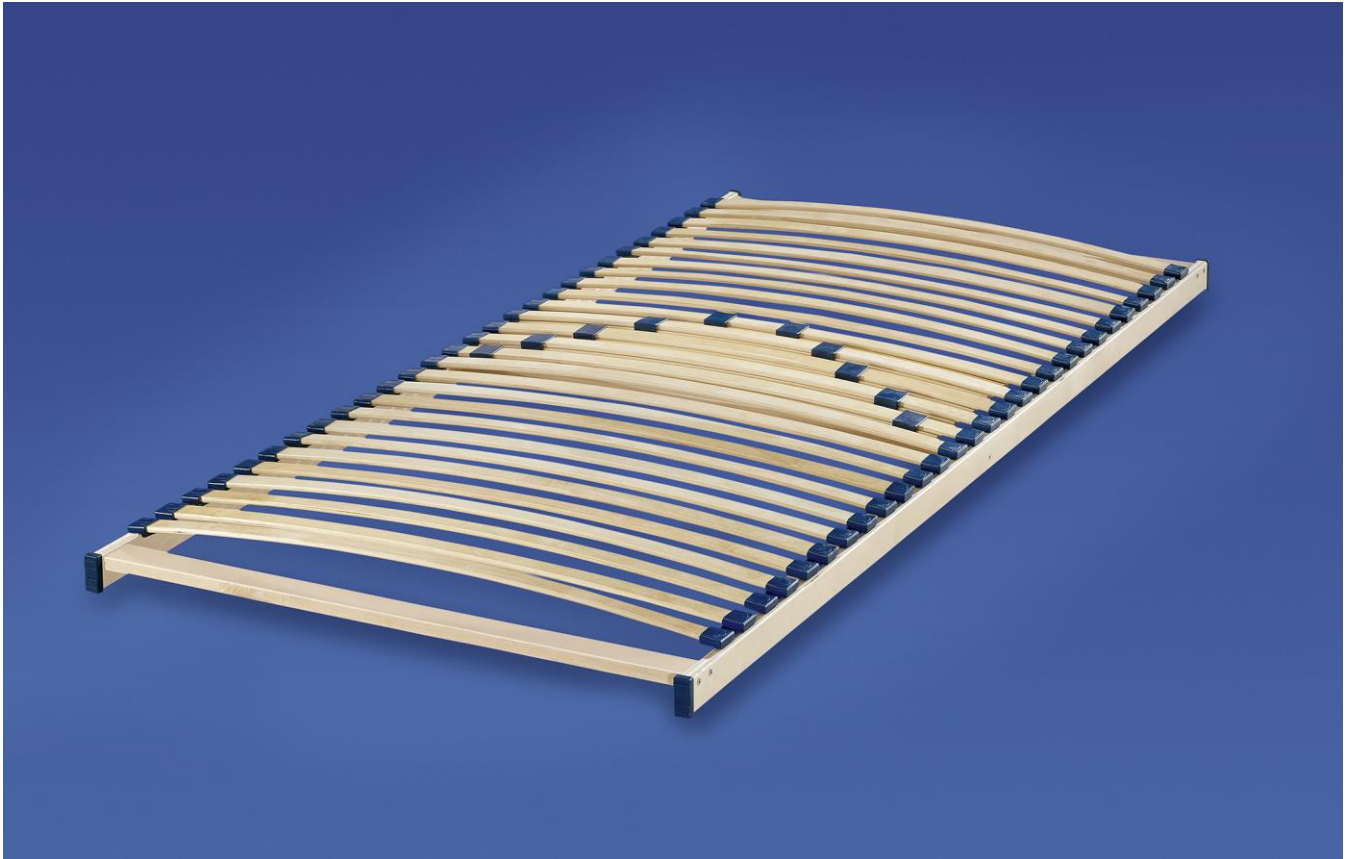

# Sirius starr, Mizo

Abbildung unverbindlich

- **Stabiler Schichtholzrahmen**
- **Mehrfach verleimte Federholzleisten in Einpunktlagerung**
- **Individuelle Härteverstellung im Mittelzonenbereich**
- **28 Leisten**
- **Rahmenhöhe ca. 5 cm**
- **Geeignet für alle Matratzentypen**