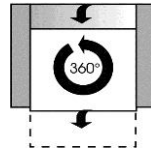

FUNKTIONEN:

Sitzverstellung über Körperdruck, Rückenverstellung über Gasdruckfeder, Kopfteil verstellbar
Liegefläche 50 x 169 cm

ZUBEHÖR:

ohne

Lieferbarer Fuß:

Tellerfuß aus Metall, 360° drehbar

SONSTIGES:

Alle verwendeten Materialien entsprechen den Anforderungen der DGM laut RAL GZ 430.
Die Nahtverteilung kann bei Stoff-, Leder- oder Kunstlederverarbeitung unterschiedlich ausfallen.
Die Verarbeitung von Zier-, Kapp- oder Doppelnähten kann in den Stoff-, Leder- oder Kunstledervarianten unterschiedlich ausfallen.

Alle in der Preisliste genannten Werte sind ca. Maße in Zentimeter. Änderungen in Form, Farbe und Konstruktion im Rahmen des technischen Fortschritts behalten wir uns vor. Bitte notieren Sie Bestellungen immer davorstehend von links nach rechts.

Modell Blackpool - Funktionssessel

Stilecht
Ihre polster lifestyle marke

Abmessungen	ca. cm
Höhe	112
Tiefe	91
Sitzhöhe	47
Sitztiefe	48
Liegefläche	50 x 169

Modelltyp

71 cm

Preise in Euro EKNN	Sessel
	Funktionssessel
	ohne Kissen
Preisgruppe 6	
Preisgruppe 8	
Preisgruppe 10	
Preisgruppe D	
Preisgruppe H	
Preisgruppe M	
Preisgruppe X	