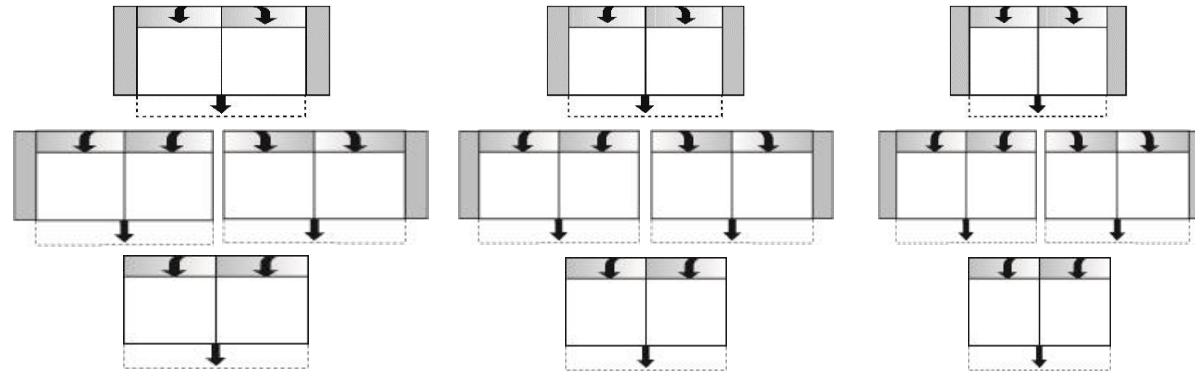

Modell Colano

Abmessungen	ca. cm
Höhe	78 - 93
Tiefe (mit Sitzvortrag)	103 (-125)
Sitzhöhe	44
Sitztiefe (mit Sitzvortrag)	59 (-81)

Modelltypen - Zubehör

Preise in Euro EKNN						
	Hocker -80 x 80-	Hockerbank -130 x 80-	Kissen - 40 x 40 -	Kissen - 50 x 50 -	Kissen - 60 x 60 -	Kissen - 60 x 40 -
	7854	7853	7804	7805	7806	9295
	Hocker im Maß -80 x 80-	Hockerbank im Maß -130 x 80-	Spitzkissen	Spitzkissen	Spitzkissen	Spitzkissen
	ohne Kissen	ohne Kissen	NUR gegen Aufpreis lieferbar	NUR gegen Aufpreis lieferbar	NUR gegen Aufpreis lieferbar	NUR gegen Aufpreis lieferbar
Preisgruppe 6						
Preisgruppe 8						
Preisgruppe 10						
Preisgruppe B						
Preisgruppe D						
Preisgruppe H						
Preisgruppe J						
Preisgruppe M						
Preisgruppe X						

Abmessungen	ca. cm
Höhe	78 - 93
Tiefe (mit Sitzvortrag)	103 (-125)
Sitzhöhe	44
Sitztiefe (mit Sitzvortrag)	59 (-81)

AUFPREISE FÜR FUNKTIONEN

Preise in Euro EKNN	Sitzvortrag manuell (3-Sitzer)
	7232 3071 (li.) / 3073 (re.) 3070
	integriert im 3-Sitzer mit 2 Armlehnen, Armlehne links oder rechts ODER ohne Armlehnen
	Aufpreis
alle Preisgruppen	