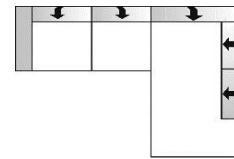

Abmessungen	ca. cm
Höhe	78 - 93
Tiefe (mit Sitzvortrag)	103 (-125)
Sitzhöhe	44
Sitztiefe (mit Sitzvortrag)	59 (-81)

Modelltypen - mögliche Zusammenstellungen (Auszug)

294 x 236 cm

Preise in Euro EKNN	3ALR + 2,5ALR
	3-Sitzer mit 2 Armlehnen + 2,5-Sitzer mit 2 Armlehnen
	gegen Aufpreis (siehe Seite 5) auch mit Sitzvortrag möglich
	ohne Kissen
Preisgruppe 6	-
Preisgruppe 8	-
Preisgruppe 10	-
Preisgruppe B	-
Preisgruppe D	-
Preisgruppe H	-
Preisgruppe J	-
Preisgruppe M	-
Preisgruppe X	-

2,5AL-UBER
2,5-Sitzer Armlehne links - Umbauecke rechts
gegen Aufpreis (siehe Seite 5) auch mit Sitzvortrag möglich
ohne Kissen
-
-
-
-
-
-
-
-

UBEL-2,5AR
Umbauecke links - 2,5-Sitzer Armlehne rechts
gegen Aufpreis (siehe Seite 5) auch mit Sitzvortrag möglich
ohne Kissen
-
-
-
-
-
-
-
-