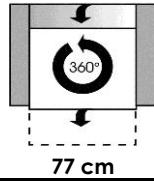

Modell Cork - Funktionssessel

Stilecht
Ihre polster lifestyle marke

Abmessungen	ca. cm
Höhe	112
Tiefe	91
Sitzhöhe	47
Sitztiefe	48
Liegefläche	50 x 169

Modelltyp

Preise in Euro EKNN	Sessel
	Funktionssessel
	ohne Kissen
Preisgruppe 6	
Preisgruppe 8	
Preisgruppe 10	
Preisgruppe D	
Preisgruppe H	
Preisgruppe M	
Preisgruppe X