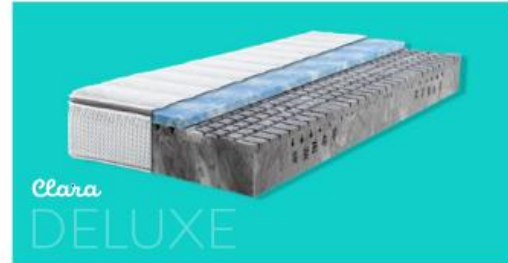

Clara

DIE EINZIGE MIT CLEAN-PLUS-PAKET

STEP 1

ÖFFNEN DER VERPACKUNG

Hinweis: Vorsicht
mit Messer!

STEP 2

AUSPACKEN UND ÖFFNEN DER FOLIE

GESAMTHÖHE ca. 26 cm

KERNHÖHE 20 cm + 4 cm Topper (innen einliegend)

INTEGR. TOPPER:

4 cm I-LAX AquaPearl - Einleger RG 40 mit hydrofilen und extrem elastischen Eigenschaften sorgt für eine sofortige Druckentlastung und somit für die schnelle Entspannung des Körpers.

BASISKERN

16 + 4 cm I-LAX Smart - Komfortkaltschaum RG 35 mit 7 Liege- und Komfortzonen sorgt für optimale Stützkraft. Federförmige Einschnitte in der Schulterzone sorgen für ein progressives Einsinken der Schulter insbesondere bei Seitenschläfern. Die Oberfläche mit ihren trapezförmigen Würfelauflegepunkten unterstützt individuell und punktgenau den Körper im Schlaf. Die horizontalen und vertikalen Lüftungskanäle sorgen für optimale Luftzirkulation.

HÄRTEGRAD

H2 / H3 (weich bis mittelfest)

BEZÜGE Für Allergiker geeignet.

a) Topper: Hochwertig versteppter Doppeltuchbezug aus 100% Polyester mit separat abnehmbarem und waschbarem Topper-Aufsatz.

b) Matratzenkern: Innenseite aus 100% Polyester-Frottee, Unterseite hochwertig versteppter Doppeltuchbezug aus 100% Polyester mit Border aus Bezugstoff.

WASCHBARKEIT BEZUG

bis 60°C für beste Hygiene

PFLEGEHINWEISE BEZUG

STEP 3

AUSROLLEN DER MATRATZE

Optimale Liegeeigenschaften entwickeln sich nach 24 Stunden

FERTIG!

STEP 4

ERSATZBEZUG PLATZSPAREND UND HYGIENISCH VERSTAUEN

1. Ware muss trocken sein. Markierungslinie darf nicht überschritten werden.
2. Reißverschluss schließen
3. Kappe entfernen und mit Staubsaugerschlauch die Luft absaugen. Kappe aufschrauben, fertig.

MADE IN GERMANY

7-ZONEN LIEGEKOMFORT

ATMUNGS-AKTIV

PUNKT-ELASTISCH

WASCHBAR BIS 60°C

4-SEITIGER REISSVERSCHLUSS

DERO-TEX STANDARD 100