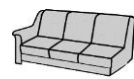

Sitzhöhen:

preisgleich

* Sitzhöhe
46cm
(Standardfuß-Möbelgleiter 2cm)
oder
49cm
(Möbelgleiter 5cm)

Achtung:
Dadurch ändert sich auch die Rückenhöhe!

Sitztiefe:

Aufpreis

Sitzvorzug - optional erhältlich
Vergrößerung der Sitztiefe um ca. 6 cm
(Bitte Aufpreis beachten)

Füße:

alternativ erhältlich gg. Aufpreis!
nur in Höhe 3cm und nur für Sesselmöglich:

Möbelrollen für Parkettboden

Möbelrollen für Teppichboden

Bitte beachten:

Alle Maße sind ca.-Angaben. Die Typenbildchen sind nur Skizzen und stellen nicht die eigentliche Optik der Elemente dar.
Produktionstechnische Änderungen vorbehalten. Bitte beachten Sie die Hinweise zu unseren Verkaufsunterlagen auf der letzten Seite der Preisliste.

Sofa 3sitzig 2AT
Rücken unecht
200cm

Nr.13201

Sofa 2,5sitzig 2AT
175cm

Nr.12205

Sofa 2sitzig 2AT
145cm

Nr.12201

Sessel 2AT
88cm

Nr.11102

Element 3sit. 1AT
Rücken unecht
180cm
Nr.li 03100
Nr.re 03101

Element 2,5sit. 1AT
160cm
Nr.li 02110
Nr.re 02111

Element 2sit. 1AT
130cm
Nr.li 02104
Nr.re 02105

Element 1AT
80 cm
Nr.li 01108
Nr.re 01109

Stoffgruppe	Abs.	Abs.	Abs.	Abs.	Abs.	Abs.	Abs.	Abs.	Abs.	Abs.	Abs.	Abs.	Abs.
I													
II													
III													
IV													
V													
VI													
VII													
VIII													
IX													
WPP Stoffverbr.													
Ledergruppe													
2													
4													
6													
8													