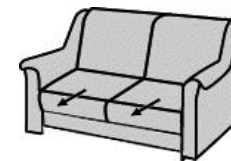

Sitzhöhen:

preisgleich

* Sitzhöhe
46cm
(Standardfuß-Möbelgleiter 2cm)
oder
49cm
(Möbelgleiter 5cm)

Achtung:
Dadurch ändert sich auch die Rückenhöhe!

Sitztiefe:

Aufpreis

Sitzvorzug - optional erhältlich
Vergrößerung der Sitztiefe um ca. 6 cm
(Bitte Aufpreis beachten)

Füße:

alternativ erhältlich gg. Aufpreis!
nur in Höhe 3cm und nur für Sesselmöglich:

Möbelrollen für Parkettboden

Möbelrollen für Teppichboden

Bitte beachten:

Alle Maße sind ca.-Angaben. Die Typenbildchen sind nur Skizzen und stellen nicht die eigentliche Optik der Elemente dar.
Produktionstechnische Änderungen vorbehalten. Bitte beachten Sie die Hinweise zu unseren Verkaufsunterlagen auf der letzten Seite der Preisliste.

Sofa 3sitzig 2AT
Rücken unecht
200cm

Nr.13201

Sofa 2,5sitzig 2AT
175cm

Nr.12205

Sofa 2sitzig 2AT
145cm

Nr.12201

Sessel 2AT
88cm

Nr.11102