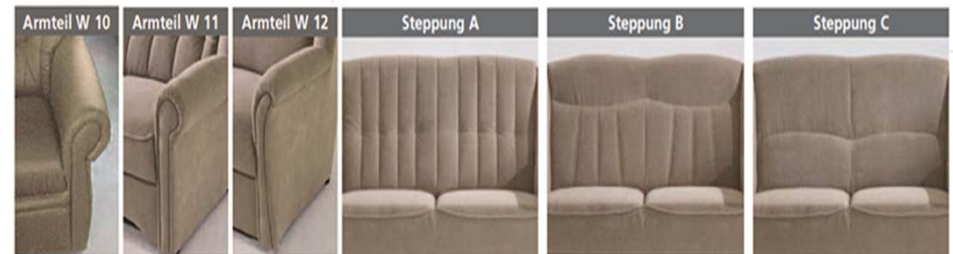

Alle Maße sind ca.-Angaben. Die Typenbildchen sind nur Skizzen und stellen nicht die eigentliche Optik der Elemente dar. Produktionsbedingte Änderungen vorbehalten. Bitte beachten Sie die Hinweise zu unseren Verkaufsunterlagen auf der letzten Seite der Preisliste.

Sofa 3sitzig
2AT 210cm/unecht

Nr. 13201

Sofa 2sitzig
2AT 140cm

Nr. 12201

Sessel
2AT 79cm

Nr. 11102

Hocker klappbar
55 x 55cm

Nr. 30002

Hocker klein
40 x 40cm

Nr. 30029

Kipper 3sitz.m.BK
Rücken unecht
nicht wandfrei
210cm 2AT
Nr. 13254
LF 174x120cm

Kurzkipper 3sitz.m.B
Rücken unecht
nicht wandfrei
195cm 2AT
Nr. 13256
LF 156x120cm

Stoffgruppe	Abs.	Abs.	Abs.	Abs.	Abs.
I					
II					
III					
IV					
V					
VI					
VII					
VIII					
IX					

Abs.	Abs.

Basiselemente & Funktionen