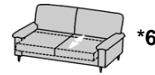

Vorziehfunktion:

Sofa 2sitzig 2AT
vorziehbar mit BK
Rü.unecht
AT1: 220cm
AT2: 225cm
AT4: 235cm*⁹
Nr. 12272
StützfüÙe empfohlen!
(Bitte Aufpreis beachten)

LF:ca. 180x80cm