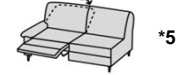

Element 2sitzig 1AT
mit Relaxfunktion
(nicht wandfrei)
AT1: 140cm
AT2: 145cm
AT4: 145cm*⁹
AT+Fkt.li 02134
AT+Fkt.re 02135

Relaxfunktion ist nur einseitig
in Verbindung mit AT möglich!

Stoffgruppe	Abs.	Abs.	Abs.	Abs.	Abs.	Abs.	Abs.
I							
II							
III							
IV							
V							
VI							
VII							
VIII							
IX							
Ledergruppe							
2							
4							
6							
8							
Kopfteilverstellung - Achtung Aufpreis!							
Aufpreis pro Element							
Armteil 4 (klappbar) - Achtung Aufpreis!							
Aufpreis pro Element							-

Schlaf- und Relaxfunktionen