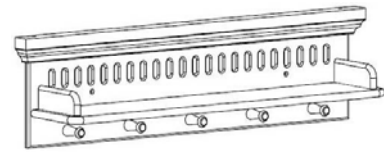

EURODIFFUSION

% D E \] L P P H U + (/ 6 , 1 . ,

HELSINKI 3tg Babyschrank

HELSINKI 2tg Babyschrank

HELSINKI Babybett

<p>914 00 401 dänischeBeize 914 00 701 Weiß 914 11 701 Weiß/Antik 914 12 701 Weiß/Kolonial</p>	<p>914 00 409 dänischeBeize 914 00 709 Weiß 914 11 709 Weiß/Antik 914 12 709 Weiß/Kolonial</p>	<p>914 00 402 dänischeBeize 914 00 702 Weiß 914 11 702 Weiß/Antik 914 12 702 Weiß/Kolonial</p>
<p>Schrank 3tg, 2 Schubkästen Inneneinteilung: links: 2 Kleiderstangen, Hutboden rechts: 2 Einlegeböden, Boden Holzgriff+ Ringgriff (selbeschl. wie Helsinki) B/H/T: ca. 140/199/62cm</p>	<p>Schrank 2tg, 1 Schubkasten Inneneinteilung: 2 Kleiderstangen, Hutboden Holzgriff+ Ringgriff (selbeschl. wie Helsinki) B/H/T: ca. 100/199/62cm</p>	<p>Babybett incl. Lattenrost Ausstieg auf eine Seite möglich L/H/B: ca. 150/84/75cm</p>

HELSINKI Juniorbettseiten

HELSINKI Wickelkommode

HELSINKI Wickelplatte

<p>914 00 403 dänischeBeize 914 00 703 Weiß</p>	<p>914 00 406 dänischeBeize 914 00 706 Weiß 914 11 706 Weiß/Antik 914 12 706 Weiß/Kolonial</p>	<p>914 00 407 dänischeBeize 914 00 707 Weiß 914 11 707 Antik 914 12 707 Kolonial</p>
<p>Juniorbettseiten 2 Seiten für Umbau zum Kinderbett L/H/B: ca. 139/162/71,8cm</p>	<p>Kommode 2 große und 2 kleine Schubkästen Holzgriff+ Ringgriff B/H/T: ca. 105/93/48cm</p>	<p>Wickelplatte B/H/T: ca. 107/10/90cm</p>

**HELSINKI Mehrzweckregal
passend zur Wicko**

HELSINKI Babyregal

HELSINKI Wandboard

914 00 404	dänische Beize	914 00 408	dänische Beize	914 00 405	dänische Beize
914 00 704	Weiß	914 00 708	Weiß	914 00 705	Weiß
914 11 704	Weiß/Antik	914 11 708	Weiß/Antik	914 11 705	Weiß/Antik
914 12 704	Weiß/Kolonial	914 12 708	Weiß/Kolonial	914 12 705	Weiß/Kolonial
Mehrzweckregal 3 Fächer		Babyregal 3 Einlegeböden 1 Boden 1 Schubkasten unten Holzgriff+ Ringgriff		Wandboard 1 Boden, 5 Haken	
B/H/T: ca. 48/93/29 cm		B/H/T: ca. 69/199/43 cm		B/H/T: ca. 107/26/21 cm	