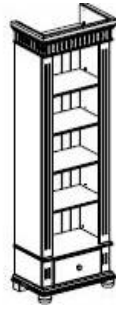

EURODIFFUSION

% D E \] L P P H U + (/ 6 , 1 . ,

HELSINKI 3tg Babyschrank

HELSINKI 2tg Babyschrank

HELSINKI Babybett

<p>914 00 401 dänischeBeize 914 00 701 Weiß 914 11 701 Weiß/Antik 914 12 701 Weiß/Kolonial</p>	<p>914 00 409 dänischeBeize 914 00 709 Weiß 914 11 709 Weiß/Antik 914 12 709 Weiß/Kolonial</p>	<p>914 00 402 dänischeBeize 914 00 702 Weiß 914 11 702 Weiß/Antik 914 12 702 Weiß/Kolonial</p>
<p>Schrank 3tg, 2 Schubkästen Inneneinteilung: links: 2 Kleiderstangen, Hutboden rechts: 2 Einlegeböden, Boden Holzgriff+ Ringgriff (selbeschl. wie Helsinki) B/H/T: ca. 140/199/62cm</p>	<p>Schrank 2tg, 1 Schubkasten Inneneinteilung: 2 Kleiderstangen, Hutboden Holzgriff+ Ringgriff (selbeschl. wie Helsinki) B/H/T: ca. 100/199/62cm</p>	<p>Babybett incl. Lattenrost Ausstieg auf eine Seite möglich L/H/B: ca. 150/84/75cm</p>

HELSINKI Juniorbettseiten

HELSINKI Wickelkommode

HELSINKI Wickelplatte

<p>914 00 403 dänischeBeize 914 00 703 Weiß</p>	<p>914 00 406 dänischeBeize 914 00 706 Weiß 914 11 706 Weiß/Antik 914 12 706 Weiß/Kolonial</p>	<p>914 00 407 dänischeBeize 914 00 707 Weiß 914 11 707 Antik 914 12 707 Kolonial</p>
<p>Juniorbettseiten 2 Seiten für Umbau zum Kinderbett L/H/B: ca. 139/162/71,8cm</p>	<p>Kommode 2 große und 2 kleine Schubkästen Holzgriff+ Ringgriff B/H/T: ca. 105/93/48cm</p>	<p>Wickelplatte B/H/T: ca. 107/10/90cm</p>

**HELSINKI Mehrzweckregal
passend zur Wicko**

HELSINKI Babyregal

HELSINKI Wandboard

914 00 404	dänische Beize	914 00 408	dänische Beize	914 00 405	dänische Beize
914 00 704	Weiß	914 00 708	Weiß	914 00 705	Weiß
914 11 704	Weiß/Antik	914 11 708	Weiß/Antik	914 11 705	Weiß/Antik
914 12 704	Weiß/Kolonial	914 12 708	Weiß/Kolonial	914 12 705	Weiß/Kolonial
Mehrzweckregal 3 Fächer		Babyregal 3 Einlegeböden 1 Boden 1 Schubkasten unten Holzgriff+ Ringgriff		Wandboard 1 Boden, 5 Haken	
B/H/T: ca. 48/93/29 cm		B/H/T: ca. 69/199/43 cm		B/H/T: ca. 107/26/21 cm	