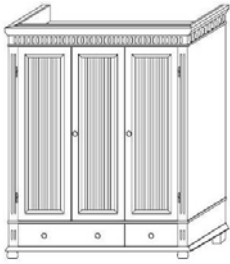

EURODIFFUSION

% D E \] L P P H U + (/ 6 , 1 . ,

HELSINKI 3tg Babyschrank

HELSINKI 2tg Babyschrank

HELSINKI Babybett

<p>914 00 401 dänischeBeize 914 00 701 Weiß 914 11 701 Weiß/Antik 914 12 701 Weiß/Kolonial</p>	<p>914 00 409 dänischeBeize 914 00 709 Weiß 914 11 709 Weiß/Antik 914 12 709 Weiß/Kolonial</p>	<p>914 00 402 dänischeBeize 914 00 702 Weiß 914 11 702 Weiß/Antik 914 12 702 Weiß/Kolonial</p>
<p>Schrank 3tg, 2 Schubkästen Inneneinteilung: links: 2 Kleiderstangen, Hutboden rechts: 2 Einlegeböden, Boden Holzgriff+ Ringgriff (selbeschl. wie Helsinki) B/H/T: ca. 140/199/62cm</p>	<p>Schrank 2tg, 1 Schubkasten Inneneinteilung: 2 Kleiderstangen, Hutboden Holzgriff+ Ringgriff (selbeschl. wie Helsinki) B/H/T: ca. 100/199/62cm</p>	<p>Babybett incl. Lattenrost Ausstieg auf eine Seite möglich L/H/B: ca. 150/84/75cm</p>

HELSINKI Juniorbettseiten

HELSINKI Wickelkommode

HELSINKI Wickelplatte

<p>914 00 403 dänischeBeize 914 00 703 Weiß</p>	<p>914 00 406 dänischeBeize 914 00 706 Weiß 914 11 706 Weiß/Antik 914 12 706 Weiß/Kolonial</p>	<p>914 00 407 dänischeBeize 914 00 707 Weiß 914 11 707 Antik 914 12 707 Kolonial</p>
<p>Juniorbettseiten 2 Seiten für Umbau zum Kinderbett L/H/B: ca. 139/162/71,8cm</p>	<p>Kommode 2 große und 2 kleine Schubkästen Holzgriff+ Ringgriff B/H/T: ca. 105/93/48cm</p>	<p>Wickelplatte B/H/T: ca. 107/10/90cm</p>

**HELSINKI Mehrzweckregal
passend zur Wicko**

HELSINKI Babyregal

HELSINKI Wandboard

914 00 404	dänische Beize	914 00 408	dänische Beize	914 00 405	dänische Beize
914 00 704	Weiß	914 00 708	Weiß	914 00 705	Weiß
914 11 704	Weiß/Antik	914 11 708	Weiß/Antik	914 11 705	Weiß/Antik
914 12 704	Weiß/Kolonial	914 12 708	Weiß/Kolonial	914 12 705	Weiß/Kolonial
Mehrzweckregal 3 Fächer		Babyregal 3 Einlegeböden 1 Boden 1 Schubkasten unten Holzgriff+ Ringgriff		Wandboard 1 Boden, 5 Haken	
B/H/T: ca. 48/93/29 cm		B/H/T: ca. 69/199/43 cm		B/H/T: ca. 107/26/21 cm	