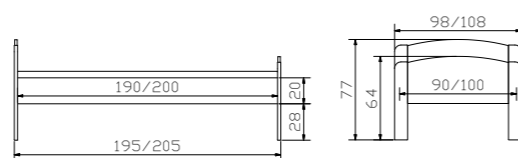

Ballade

Bett
Breiten
Längen

Einlegetiefe 19 cm.
Liegefläche zusätzlich in der Höhe
3mal um je 24 mm verstellbar.

lit
largeurs
longueurs

Profondeur du cadre 19 cm.
Surface portante réglable en 3 hau-
teurs supplémentaires de 24 mm
chacune.

bed
widths
lengths

Insertion depth 19 cm.
Flat surface can be adjusted for
height at 3 additional positions of
24 mm each.

Dimension cm

90, 100
190, 200

Ausführungen | exécutions | executions

30
Walnuss
Noyer
Walnut
20

59
Buche
Hêtre
Beech

Lys

Bett
Breiten
Längen

Einlegetiefe 19 cm.
Liegefläche zusätzlich in der Höhe
3mal um je 24 mm verstellbar.

lit
largeurs
longueurs

Profondeur du cadre 19 cm.
Surface portante réglable en 3 hau-
teurs supplémentaires de 24 mm
chacune.

bed
widths
lengths

Insertion depth 19 cm.
Flat surface can be adjusted for
height at 3 additional positions of
24 mm each.

Dimension cm

90, 100
190, 200

Ausführungen | exécutions | executions

30
Walnuss
Noyer
Walnut