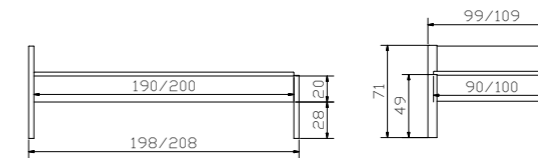

Ausführungen | exécutions | executions

30
Walnuss
Noyer
Walnut

59
Buche
Hêtre
Beech