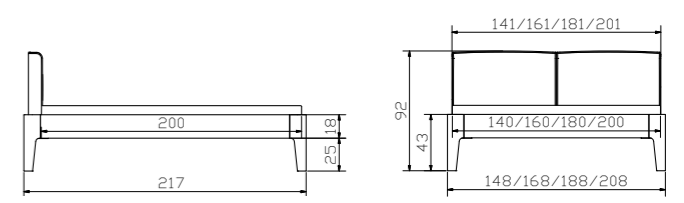

Dimension cm
Sigma*	Kommode	commode	chest of drawers	120/49/76
Sima 10*	Füße	pieds	feet	
Sola*	Bank	banquette	bench	140/37/38
Vano*	Kissen	coussin	cushion	136/34/3
Circo 44*	Nachttisch/Hocker	table de nuit/tabouret	bedside table/stool	∅ 45/44

Alle Polsterteile in Campos blanc 372 | toutes les parties rembourrées en Campos blanc 372 | all upholstery parts in Campos blanc 372
Stoffauswahl/Farben siehe Register 1, Seiten 8–9. | choix de tissus/couleurs voir index 1, pages 8–9. | choice of tissues/colours see index 1, pages 8–9.
Alle Holzteile in Nussbaum, geölt | toutes les parties en bois en noyer, huilé | all wooden parts in Walnut, oiled
*Beimöbel siehe Register 7 | accessoires voir index 7 | accessories see index 7

				Dimension cm
Cemiano 25/30	Bett	lit	bed	
	Breiten	largeurs	widths	90, 100, 120, 140, 160, 180, 200
	Längen	longueurs	lengths	200 (210)
	Fusshöhen	hauteurs des pieds	heights of feet	25, 30 (90 – 120 = 1 Kissen/coussin/ cushion)

Ausführungen | exécutions | executions

10 Buche weiss deckend, lackiert Hêtre blanc couvrant, laqué Beech white covered, lacquered	80 Kernbuche natur, geölt Hêtre coeur rouge naturel, huilé Heart beech natural, oiled	85 Nussbaum, geölt Noyer, huilé Walnut, oiled