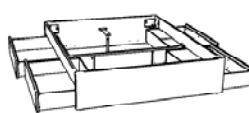

Abbildung	Masse cm B/L/H	Artikel-Nr.	€	Farben
Spazio Bettgestell inkl. 2 Bettkästen 	90/200/25	806.772		<u>Buche massiv</u> Kernbuche natur, geölt Weiss deckend
	90/210/25	806.782		
	90/220/25	806.792		
	100/200/25	806.774		
	100/210/25	806.784		
	100/220/25	806.794		
	120/200/25	806.775		
	120/210/25	806.785		
	120/220/25	806.795		
	140/200/25	806.776		
	140/210/25	806.786		
	140/220/25	806.796		
 inkl. 2 Mittelauflegewinkel mit 2 Stützfüssen	160/200/25	806.777		
	160/210/25	806.787		
	160/220/25	806.797		
	180/200/25	806.778		
	180/210/25	806.788		
	180/220/25	806.798		
Option: Ozipa Bettkasten 2er Set   Ipa Deckel 2er Set (Option)	für Bettlänge 200	843.074		Front
	für Bettlänge 210	843.075		<u>Buche massiv</u> Kernbuche natur, geölt Weiss deckend
	für Bettlänge 220	843.076		Kasten <u>MDF</u> Weiss
für Bettlänge 200	843.071			Weiss
Option: Azio Blenden 2er Set  	für Bettlänge 200	843.071		<u>Buche massiv</u> Kernbuche natur, geölt Weiss deckend
	für Bettlänge 210	843.072		
	für Bettlänge 220	843.073		

1) Spazio Standard

2) Spazio + Azio

ab Grösse 140 cm möglich:

3) Spazio + Azio

4) Spazio + Azio

5) Spazio + Ozipa

Function & Comfort

Kopfteile