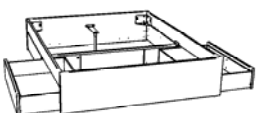

Abbildung	Masse cm B/L/H	Artikel-Nr.	€	Farben
Spazio Bettgestell inkl. 2 Bettkästen 	90/200/25	806.772		<u>Buche massiv</u> Kernbuche natur, geölt Weiss deckend
	90/210/25	806.782		
	90/220/25	806.792		
	100/200/25	806.774		
	100/210/25	806.784		
	100/220/25	806.794		
	120/200/25	806.775		
	120/210/25	806.785		
	120/220/25	806.795		
	140/200/25	806.776		
	140/210/25	806.786		
	140/220/25	806.796		
 inkl. 2 Mittelauflegewinkel mit 2 Stützfüssen	160/200/25	806.777		
	160/210/25	806.787		
	160/220/25	806.797		
	180/200/25	806.778		
	180/210/25	806.788		
	180/220/25	806.798		
Option: Ozipa Bettkasten 2er Set   Ipa Deckel 2er Set (Option)	für Bettlänge 200	843.074		Front
	für Bettlänge 210	843.075		<u>Buche massiv</u> Kernbuche natur, geölt Weiss deckend
	für Bettlänge 220	843.076		Kasten <u>MDF</u> Weiss
für Bettlänge 200	843.071			Weiss
Option: Azio Blenden 2er Set  	für Bettlänge 200	843.071		<u>Buche massiv</u> Kernbuche natur, geölt Weiss deckend
	für Bettlänge 210	843.072		
	für Bettlänge 220	843.073		

1) Spazio Standard

2) Spazio + Azio

ab Grösse 140 cm möglich:

3) Spazio + Azio

4) Spazio + Azio

5) Spazio + Ozipa

Function & Comfort

Kopfteile