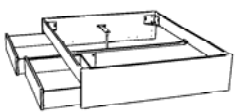

Function & Comfort

Spazio

Katalogseiten
13.2 - 13.9

Abbildung	Masse cm B/L/H	Artikel-Nr.	€	Farben	
Spazio Bettgestell inkl. 2 Bettkästen 	90/200/25	806.772		<u>Buche massiv</u> Kernbuche natur, geölt Weiss deckend	
	90/210/25	806.782			
	90/220/25	806.792			
	100/200/25	806.774			
	100/210/25	806.784			
	100/220/25	806.794			
	120/200/25	806.775			
	120/210/25	806.785			
	120/220/25	806.795			
	140/200/25	806.776			
	140/210/25	806.786			
	140/220/25	806.796			
   inkl. 2 Mittelauflegewinkel mit 2 Stützfüssen	160/200/25	806.777			
	160/210/25	806.787			
	160/220/25	806.797			
	180/200/25	806.778			
	180/210/25	806.788			
	180/220/25	806.798			
Option: Ozipa Bettkasten 2er Set Ipa Deckel 2er Set (Option)	für Bettlänge 200	843.074		Front	
	für Bettlänge 210	843.075		<u>Buche massiv</u> Kernbuche natur, geölt Weiss deckend	
	für Bettlänge 220	843.076		Kasten <u>MDF</u> Weiss	
für Bettlänge 200	843.071			Weiss	
Option: Azio Blenden 2er Set 	für Bettlänge 200	843.071		<u>Buche massiv</u> Kernbuche natur, geölt Weiss deckend	
	für Bettlänge 210	843.072			
	für Bettlänge 220	843.073			

1) Spazio Standard