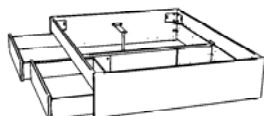

2) Spazio + Azio