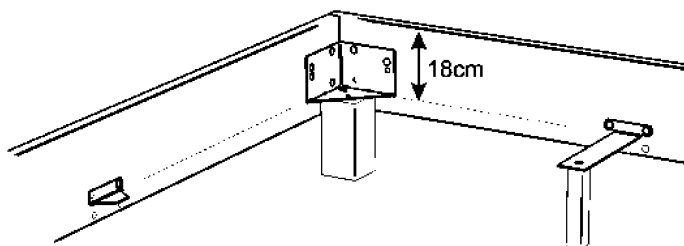

Achtung

Quer-/Längstraverse:

- beim Einsatz der Längs- und Quertraverse, Vilo Füße nicht montierbar
- in Kombination mit Bettkasten Box und Conti ist nur Crosstraver-Twin montierbar (Fusshöhe 20 cm)
- beim Einsatz der Quertraverse bei Breite 140 cm Bettkasten stirnseitig anwendbar
- beim Einsatz der Längstraverse bei Breite 200 cm Bettkasten seitlich einschiebbar

Standard:

Einlegetiefe 18 cm

oder

Einlegetiefe 23 cm

Option zur Verstellung der Einlegetiefe

Midtraver-move

	Bettlänge cm	Artikel-Nr.	€	Ausführung
Midtraver-move 	200	839.23200		Höhenverstellbare Längstraverse mit höhenverstellbaren Auflegewinkeln
	190	839.23190		
	210	839.23210		
	220	839.23220		
Einsatz:	Ist ein separater Beschlagssatz mit 1 Mitteltraverse, welche die Einlegetiefe in 3 verschiedenen Höhen 19,5 cm - 12,3 cm ermöglicht.			
Achtung:	Ist nicht bei Fusshöhe 25 + 30 cm anwendbar.			