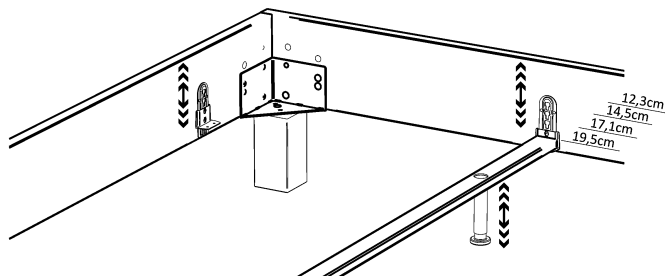

Standard:

Einlegetiefe 18 cm

oder

Einlegetiefe 23 cm

Option zur Verstellung der Einlegetiefe

Midtraver-move

	Bettlänge cm	Artikel-Nr.	€	Ausführung
Midtraver-move 	200	839.23200		Höhenverstellbare Längstraverse mit höhenverstellbaren Auflegewinkeln
	190	839.23190		
	210	839.23210		
	220	839.23220		
Einsatz:	Ist ein separater Beschlagssatz mit 1 Mitteltraverse, welche die Einlegetiefe in 3 verschiedenen Höhen 19,5 cm - 12,3 cm ermöglicht.			
Achtung:	Ist nicht bei Fusshöhe 25 + 30 cm anwendbar.			