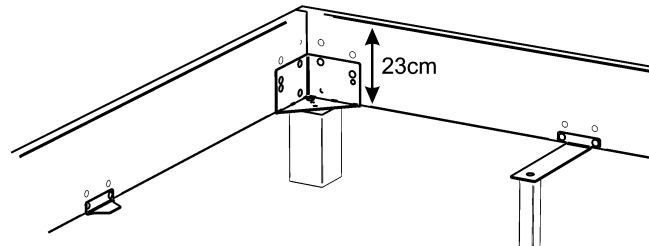

Passende Nachttische/Kommoden/Accessoires zu Solido siehe Seiten 12 - 13.

Wood-Wild

Füsse Holz inkl. Beschläge

Katalogseite
6.6

Abbildung	Fusshöhe cm	Ausführung	Artikel-Nr.	€	Farben
Ivio 	10		839.353		Wildbuche natur, geölt Wildbuche blanc, geölt Wildbuche marone, geölt Wildbuche walnuss, geölt
	20		839.780		
	25		839.781		
	30		839.782		
Vilo  Mid-/Crosstraver nicht montierbar	10	für Bettbreite 90 cm	806.892		Anthracit Weiss
		für Bettbreite 100 cm	806.894		
		für Bettbreite 120 cm	806.895		
		für Bettbreite 140 cm	806.896		
		für Bettbreite 160 cm	806.897		
		für Bettbreite 180 cm	806.898		
für Bettbreite 200 cm	806.899				
Vilo  Mid-/Crosstraver nicht montierbar	20	für Bettbreite 90 cm	806.902		<u>Buche massiv, lackiert</u> Anthracit Buche natur Buche blanc Buche marone Buche walnuss Weiss deckend
		für Bettbreite 100 cm	806.904		
		für Bettbreite 120 cm	806.905		
		für Bettbreite 140 cm	806.906		
		für Bettbreite 160 cm	806.907		
		für Bettbreite 180 cm	806.908		
für Bettbreite 200 cm	806.909				
Tava 	20		842.911		Wildbuche natur, geölt Wildbuche blanc, geölt Wildbuche marone, geölt Wildbuche walnuss, geölt
	25		842.912		

Standard:

Einlegetiefe 18 cm

oder

Einlegetiefe 23 cm

Option zur Verstellung der Einlegetiefe

Midtraver-move

	Bettlänge cm	Artikel-Nr.	€	Ausführung
Midtraver-move 	200	839.23200		Höhenverstellbare Längstraverse mit höhenverstellbaren Auflegewinkeln
	190	839.23190		
	210	839.23210		
	220	839.23220		
Einsatz:	Ist ein separater Beschlagssatz mit 1 Mitteltraverse, welche die Einlegetiefe in 3 verschiedenen Höhen 19,5 cm - 12,3 cm ermöglicht.			
Achtung:	Ist nicht bei Fusshöhe 25 + 30 cm anwendbar.			