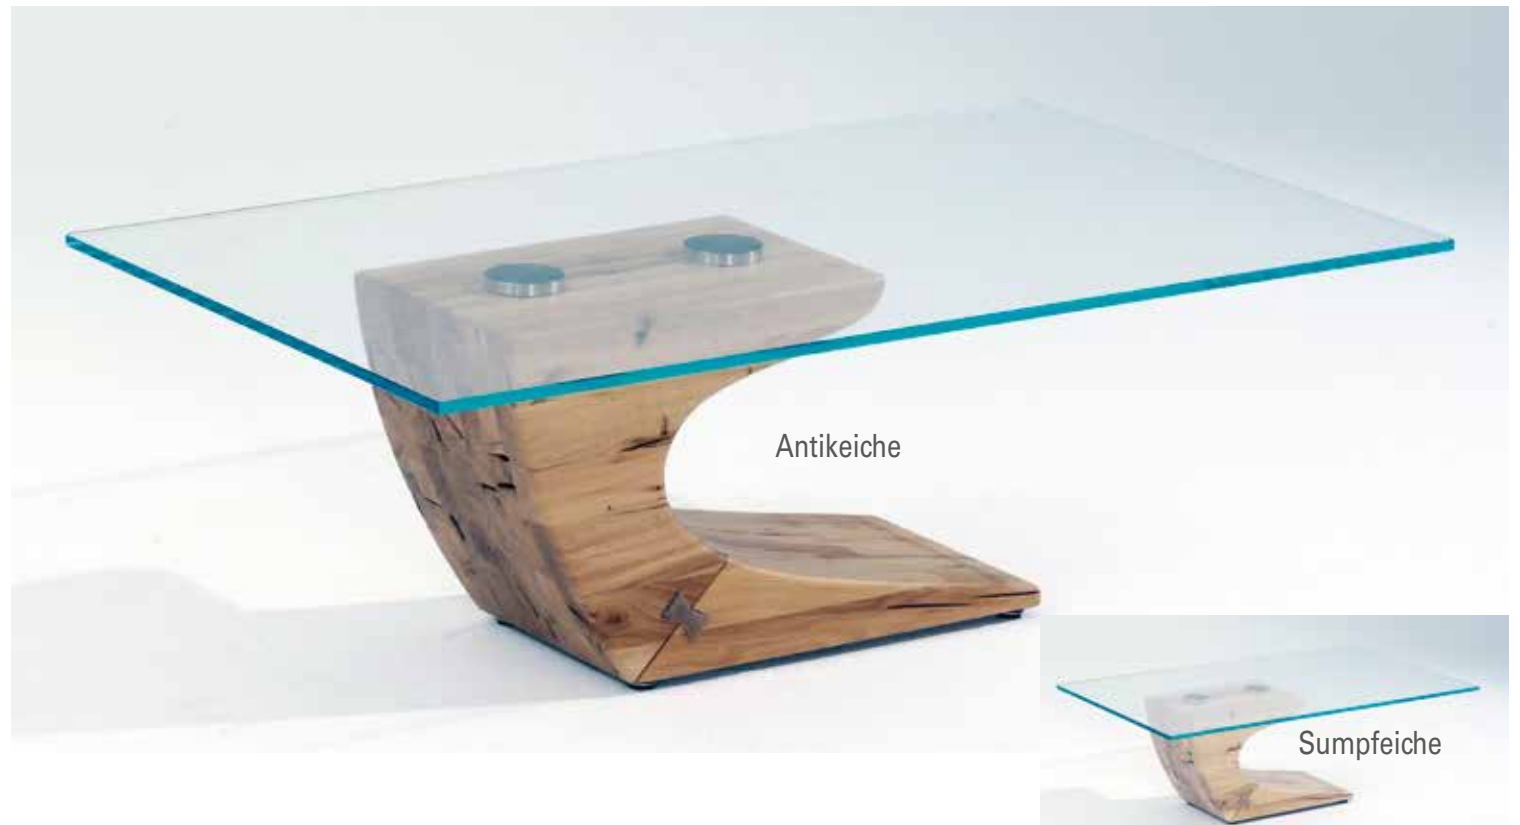

0905

Couch-Tische

0906

- Maße: B/T/H: 117 / 68 / 32-65
- mögliche Ausführungen:
 - 57 Kernbuche
 - 58 Wildeiche

0908

- Maße: B/T/H: 120 / 75 / 40
- mögliche Ausführungen:
 - 44 Antikeiche
 - 44 Sumpfeiche

auch mit Holzplatte erhältlich!

Couch-Tische

Sumpfeiche

0909

- Maße: B/T/H: 115 / 75 / 38
- mögliche Ausführungen:
 - 44 Antikeiche
 - 44 Sumpfeiche

Antikeiche

0916

- Maße: B/T/H: 120 / 70 / 38
- mögliche Ausführungen:
 - 44 Sumpfeiche
- Sockelleiste in Edelstahl

Couch-Tische

0915

- höhenverstellbar
- mit drehbarer Glasplatte
- Säule verchromt
- mit versenkten Rollen
- Maße B/T/H: 122 / 79 / 43-62

Tischplatte:

- Glas
- Optiwhite Nano

Sockel:

- in 57 Kernbuche massiv
- in 58 Wildeiche massiv
- Granitgrau (RAL7026)