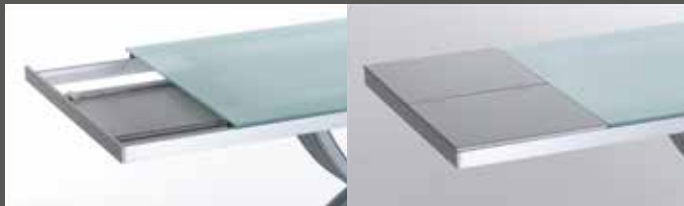

Couch-Tische

0835

- stufenlose Höhenverstellung
- beidseitige Verlängerung mittels Lamellenauszug
- Maße: geschlossen / offen: 70 x 127/197
Höhe: 27 - 85 (stufenlos verstellbar)

- Mögliche Ausführungen:

43 Buche, kirschbaum hell

43 Buche, natur

42 Erle, natur

44 Eiche, wenge

0836

- stufenlose Höhenverstellung
- beidseitige Verlängerung wie abgebildet
- Maße: geschlossen / offen: 70 x 127/197
Höhe: 27 - 85 (stufenlos verstellbar)

Couch-Tische