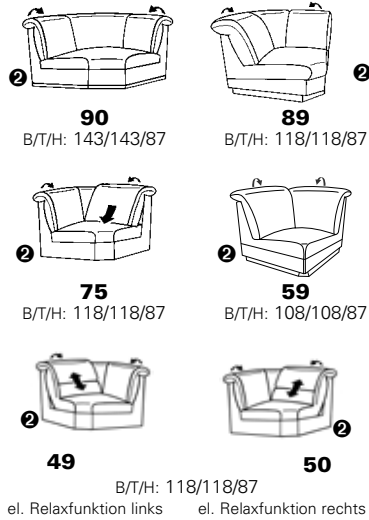

Typenplan 1401

die Wallfree-Funktion ist manuell oder elektrisch verstellbar erhältlich!

mit Edelstahl-Füßen

1 nur mit bodennahen Varianten kombinierbar
2 bodennah

Eckelemente