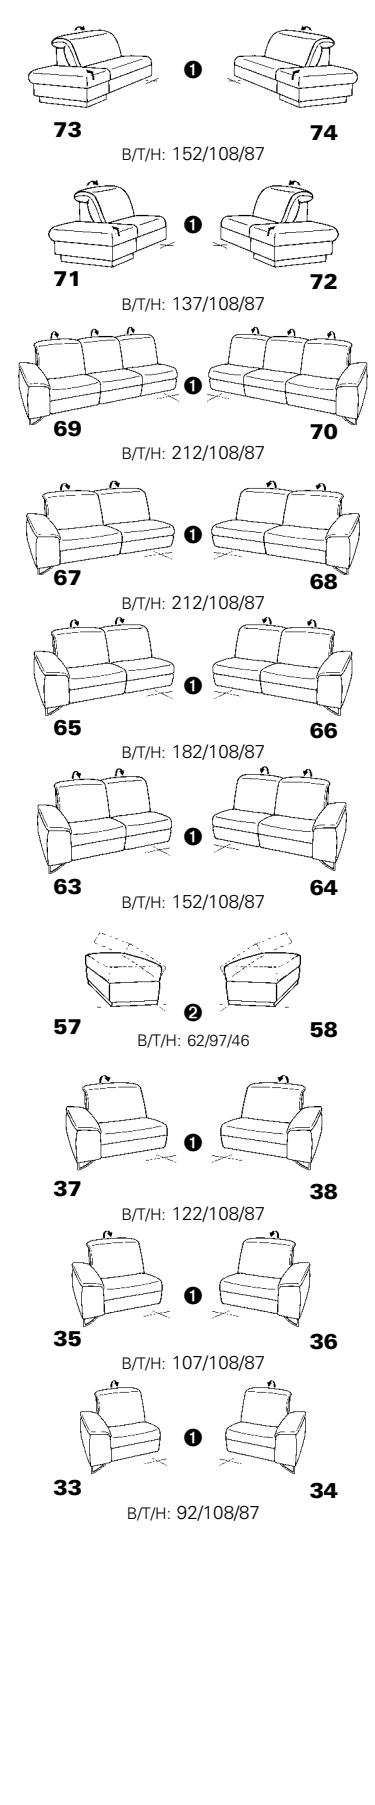

ohne Wallfree-Funktion