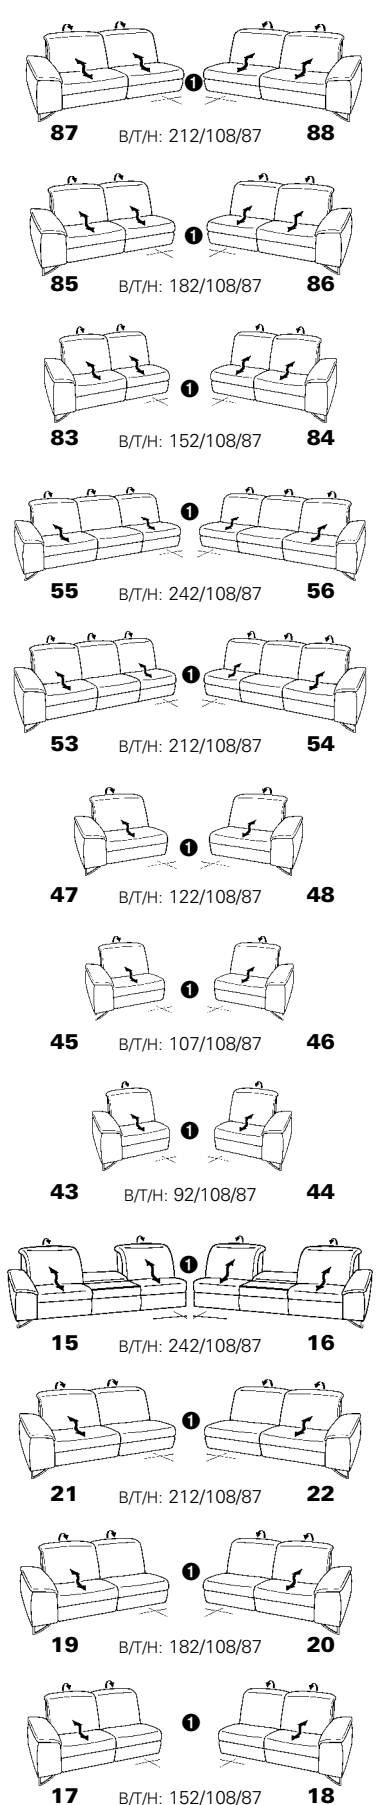

Abschlusselemente

mit Wallfree-Funktion