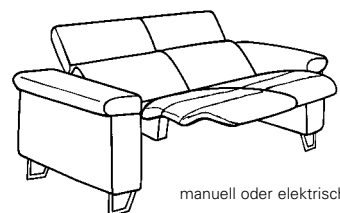

Verstellung von
Rücken und Fußstütze ...

... bis zur bequemen
Relax-Position

Typenplan 1422

Sofas mit Wall-Free-Funktion

manuell oder elektrisch

82

B/T/H: 232/106/82

manuell oder elektrisch

81

B/T/H: 202/106/82

manuell oder elektrisch

80

B/T/H: 172/106/82

Trapezsofa mit el. Wall-Free-Funktion,
Flaschenhalter und Stauraum

76

B/T/H: 256/118/82

Sofas ohne Wall-Free-Funktion

62

B/T/H: 232/106/82

61

B/T/H: 202/106/82

60

B/T/H: 172/106/82

Hocker

Rücken

Sitz
wahlweise in

Rückenspann-
teil „echt“

Formasoft
Kaltschaum

superlastic
soft

superlastic
med

superlastic
plus
Federkern