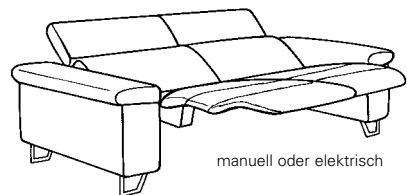

Verstellung von
Rücken und Fußstütze ...

... bis zur bequemen
Relax-Position

Typenplan 1422

Sofas mit Wall-Free-Funktion

manuell oder elektrisch

82

B/T/H: 232/106/82

manuell oder elektrisch

81

B/T/H: 202/106/82

manuell oder elektrisch

80

B/T/H: 172/106/82

Trapezsofa mit el. Wall-Free-Funktion,
Flaschenhalter und Stauraum

76

B/T/H: 256/118/82