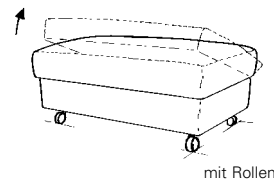

Sofas ohne Wall-Free-Funktion

62

B/T/H: 232/106/82

61

B/T/H: 202/106/82

60

B/T/H: 172/106/82

Hocker

mit Rollen

02

B/T/H: 112/69/45

01

B/T/H: 65/53/42

- für Mohairstoffe nicht geeignet
- alle Sofas mit Kopfteilverstellung
- bei den elektrischen Varianten können Fußstütze/Rücken und Kopfteil getrennt voneinander verstellt werden.
- die Bedienung der elektrischen Funktionen erfolgt über Sensortaschen seitlich am Sitz.