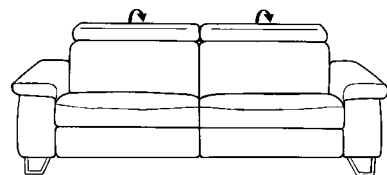

Verstellung von
Rücken und Fußstütze ...

... bis zur bequemen
Relax-Position

Typenplan 1422

Sofas mit Wall-Free-Funktion

manuell oder elektrisch

82

B/T/H: 232/106/82

manuell oder elektrisch

81

B/T/H: 202/106/82

manuell oder elektrisch

80

B/T/H: 172/106/82

Trapezsofa mit el. Wall-Free-Funktion,
Flaschenhalter und Stauraum

76

B/T/H: 256/118/82

Sofas ohne Wall-Free-Funktion

62

B/T/H: 232/106/82

61

B/T/H: 202/106/82

60

B/T/H: 172/106/82

Hocker

mit Rollen

02

B/T/H: 112/69/45

01

B/T/H: 65/53/42

- für Mohairstoffe nicht geeignet
- alle Sofas mit Kopfteilverstellung
- bei den elektrischen Varianten können Fußstütze/Rücken und Kopfteil getrennt voneinander verstellt werden.
- die Bedienung der elektrischen Funktionen erfolgt über Sensortaschen seitlich am Sitz.