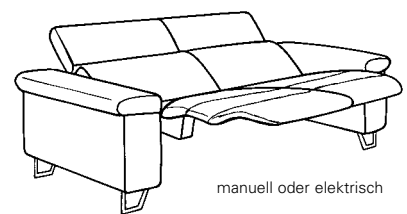

Verstellung von
Rücken und Fußstütze ...

... bis zur bequemen
Relax-Position

Typenplan 1422

Sofas mit Wall-Free-Funktion

manuell oder elektrisch

82

B/T/H: 232/106/82

manuell oder elektrisch

81

B/T/H: 202/106/82

manuell oder elektrisch

80

B/T/H: 172/106/82

Trapezsofa mit el. Wall-Free-Funktion,
Flaschenhalter und Stauraum

76

B/T/H: 256/118/82