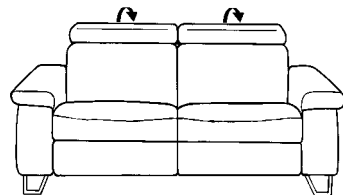

Verstellung von
Rücken und Fußstütze ...

... bis zur bequemen
Relax-Position

Typenplan 1422

Sofas mit Wall-Free-Funktion

manuell oder elektrisch

82

B/T/H: 232/106/82

manuell oder elektrisch

81

B/T/H: 202/106/82

manuell oder elektrisch

80

B/T/H: 172/106/82

Trapezsofa mit el. Wall-Free-Funktion,
Flaschenhalter und Stauraum

76

B/T/H: 256/118/82

Sofas ohne Wall-Free-Funktion

62

B/T/H: 232/106/82

61

B/T/H: 202/106/82

60

B/T/H: 172/106/82

Hocker

mit Rollen

02

B/T/H: 112/69/45

01

B/T/H: 65/53/42

- für Mohairstoffe nicht geeignet
- alle Sofas mit Kopfteilverstellung
- bei den elektrischen Varianten können Fußstütze/Rücken und Kopfteil getrennt voneinander verstellt werden.
- die Bedienung der elektrischen Funktionen erfolgt über Sensortaschen seitlich am Sitz.