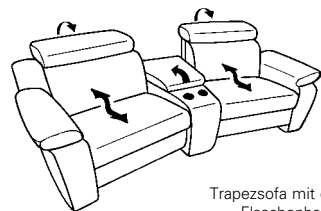

Verstellung von
Rücken und Fußstütze ...

... bis zur bequemen
Relax-Position

Typenplan 1422

Sofas mit Wall-Free-Funktion

manuell oder elektrisch

82

B/T/H: 232/106/82

manuell oder elektrisch

81

B/T/H: 202/106/82

manuell oder elektrisch

80

B/T/H: 172/106/82

Trapezsofa mit el. Wall-Free-Funktion,
Flaschenhalter und Stauraum

76

B/T/H: 256/118/82

Sofas ohne Wall-Free-Funktion

62

B/T/H: 232/106/82

61

B/T/H: 202/106/82

60

B/T/H: 172/106/82

Hocker

Rücken

Sitz
wahlweise in

Rückenspann-
teil „echt“

Formasoft
Kaltschaum

superlastic
soft

superlastic
med

superlastic
plus
Federkern