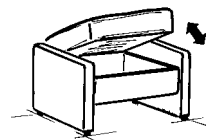

81

B/T/H: 202/106/82

manuell oder elektrisch

80

B/T/H: 172/106/82

Trapezsofa mit el. Wall-Free-Funktion,
Flaschenhalter und Stauraum

76

B/T/H: 256/118/82

Sofas ohne Wall-Free-Funktion

62

B/T/H: 232/106/82

61

B/T/H: 202/106/82

60

B/T/H: 172/106/82

Hocker

mit Rollen

02

B/T/H: 112/69/45

01

B/T/H: 65/53/42

- für Mohairstoffe nicht geeignet
- alle Sofas mit Kopfteilverstellung
- bei den elektrischen Varianten können Fußstütze/Rücken und Kopfteil getrennt voneinander verstellt werden.
- die Bedienung der elektrischen Funktionen erfolgt über Sensortaschen seitlich am Sitz.