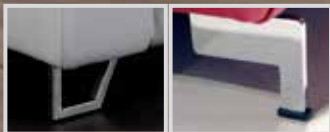

Edelstahl

auf Anfrage ist dieser Fuß (Chrom hochglanz) gegen Aufpreis erhältlich!

Zusammenstellung:
82 / 61
Bezug:
24 Longlife Rustika purple

e³-motion
...mehr erleben/erfühlen/entspannen!

1422

alle Varianten
mit Kopfteilverstellung

Verstellung von
Rücken und Fußstütze ...

... bis zur bequemen
Relax-Position

Typenplan 1422

Sofas mit Wall-Free-Funktion

manuell oder elektrisch

82

B/T/H: 232/106/82

manuell oder elektrisch

Rücken

Sitz
wahlweise in

Rückenspann-
teil „echt“

Formasoft
Kaltschaum

superlastic
soft

superlastic
med

superlastic
plus
Federkern