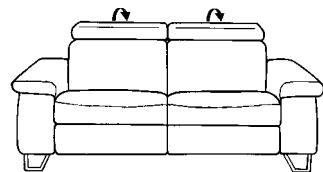

81

B/T/H: 202/106/82

manuell oder elektrisch

80

B/T/H: 172/106/82

Trapezsofa mit el. Wall-Free-Funktion,
Flaschenhalter und Stauraum

76

B/T/H: 256/118/82

Sofas ohne Wall-Free-Funktion

62

B/T/H: 232/106/82

61

B/T/H: 202/106/82

60

B/T/H: 172/106/82

Hocker

mit Rollen

02

B/T/H: 112/69/45

01

B/T/H: 65/53/42

- für Mohairstoffe nicht geeignet
- alle Sofas mit Kopfteilverstellung
- bei den elektrischen Varianten können Fußstütze/Rücken und Kopfteil getrennt voneinander verstellt werden.
- die Bedienung der elektrischen Funktionen erfolgt über Sensortaschen seitlich am Sitz.