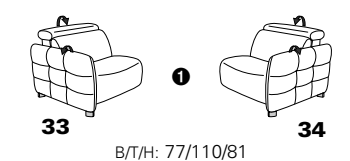

1606 mini

Variante 19
mit Wallfree-Beschlag im Außensitz

mit Kopfteilverstellung

Variante 52
elektrische Recamiere bis zur Liegeposition

Typenplan 1606

die Wallfree-Funktion ist manuell oder elektrisch verstellbar erhältlich!

① nur mit bodennahen Varianten kombinierbar

② bodennah

PLANOPOLY motion

Eckelemente

Sofas

mit Wallfree-Funktion

ohne Wallfree-Funktion

Abschlusselemente

mit Wallfree-Funktion

ohne Wallfree-Funktion

Zwischenelemente

mit Wallfree-Funktion

ohne Wallfree-Funktion

Sessel

mit Wallfree-Funktion

ohne Wallfree-Funktion