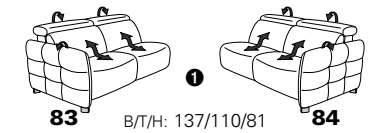

1606 mini

Variante 19
mit Wallfree-Beschlag im Außensitz

mit Kopfteilverstellung

Variante 52
elektrische Recamiere bis zur Liegeposition

Typenplan 1606

die Wallfree-Funktion ist manuell oder elektrisch verstellbar erhältlich!

① nur mit bodennahen Varianten kombinierbar

② bodennah

PLANOPOLY motion

Eckelemente

Sofas

mit Wallfree-Funktion

ohne Wallfree-Funktion

Abschlusselemente

mit Wallfree-Funktion

ohne Wallfree-Funktion

Zwischenelemente

mit Wallfree-Funktion

ohne Wallfree-Funktion

Sessel

mit Wallfree-Funktion

ohne Wallfree-Funktion