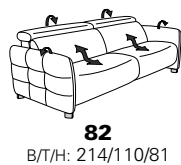

1606 mini

Variante 19
mit Wallfree-Beschlag im Außensitz

mit Kopfteilverstellung

Variante 52
elektrische Recamiere bis zur Liegeposition

Typenplan 1606

die Wallfree-Funktion ist manuell oder elektrisch verstellbar erhältlich!

① nur mit bodennahen Varianten kombinierbar

② bodennah

PLANOPOLY motion

Eckelemente

Sofas

mit Wallfree-Funktion

ohne Wallfree-Funktion

Abschlusselemente

mit Wallfree-Funktion

ohne Wallfree-Funktion

Zwischenelemente

mit Wallfree-Funktion

ohne Wallfree-Funktion

Sessel

mit Wallfree-Funktion

ohne Wallfree-Funktion