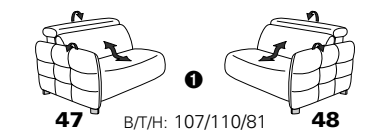

1606 mini

Variante 19
mit Wallfree-Beschlag im Außensitz

mit Kopfteilverstellung

Variante 52
elektrische Recamiere bis zur Liegeposition

Typenplan 1606

die Wallfree-Funktion ist manuell oder elektrisch verstellbar erhältlich!

① nur mit bodennahen Varianten kombinierbar

② bodennah

PLANOPOLY motion

Eckelemente

Sofas

mit Wallfree-Funktion

ohne Wallfree-Funktion

Abschlusselemente

mit Wallfree-Funktion

ohne Wallfree-Funktion

Zwischenelemente

mit Wallfree-Funktion

ohne Wallfree-Funktion

Sessel

mit Wallfree-Funktion

ohne Wallfree-Funktion