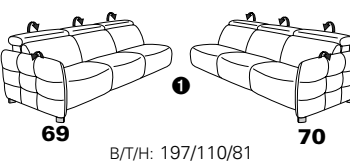

1606 mini

Variante 19
mit Wallfree-Beschlag im Außensitz

mit Kopfteilverstellung

Variante 52
elektrische Recamiere bis zur Liegeposition

Typenplan 1606

die Wallfree-Funktion ist manuell oder elektrisch verstellbar erhältlich!

① nur mit bodennahen Varianten kombinierbar

② bodennah

PLANOPOLY motion

Eckelemente

Sofas

mit Wallfree-Funktion

ohne Wallfree-Funktion

Abschlusselemente

mit Wallfree-Funktion

ohne Wallfree-Funktion

Zwischenelemente

mit Wallfree-Funktion

ohne Wallfree-Funktion

Sessel

mit Wallfree-Funktion

ohne Wallfree-Funktion