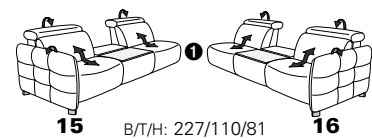

1606 mini

Variante 19
mit Wallfree-Beschlag im Außensitz

mit Kopfteilverstellung

Variante 52
elektrische Recamiere bis zur Liegeposition

Typenplan 1606

die Wallfree-Funktion ist manuell oder elektrisch verstellbar erhältlich!

① nur mit bodennahen Varianten kombinierbar

② bodennah

PLANOPOLY motion

Eckelemente

Sofas

mit Wallfree-Funktion

ohne Wallfree-Funktion

Abschlusselemente

mit Wallfree-Funktion

ohne Wallfree-Funktion

Zwischenelemente

mit Wallfree-Funktion

ohne Wallfree-Funktion

Sessel

mit Wallfree-Funktion

ohne Wallfree-Funktion