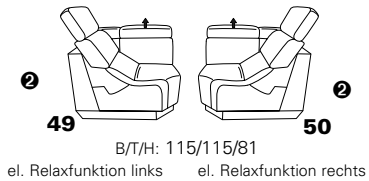

1606 mini

Variante 19
mit Wallfree-Beschlag im Außensitz

mit Kopfteilverstellung

Variante 52
elektrische Recamiere bis zur Liegeposition

Typenplan 1606

die Wallfree-Funktion ist manuell oder elektrisch verstellbar erhältlich!

① nur mit bodennahen Varianten kombinierbar

② bodennah

PLANOPOLY motion

Eckelemente

Sofas

mit Wallfree-Funktion

ohne Wallfree-Funktion

Abschlusselemente

mit Wallfree-Funktion

ohne Wallfree-Funktion

Zwischenelemente

mit Wallfree-Funktion

ohne Wallfree-Funktion

Sessel

mit Wallfree-Funktion

ohne Wallfree-Funktion