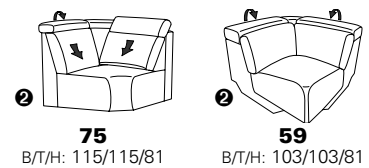

Cosyform 4.0
Modell 7603 in 33 Buffalo taube

als Maxi-Version mit
größerer Sitzhöhe und
Sitztiefe s. Modell 1607

Zusammenstellung:
19 / 52
Bezug:
Q2 Chenille adria

PLANOPLY motion

NEU:
jetzt auch mit Herz-Waage-Funktion
in allen elektrischen Wallfree-Elementen
als Zusatzausstattung!

1606 mini

Variante 19
mit Wallfree-Beschlag im Außensitz

mit Kopfteilverstellung

Variante 52
elektrische Recamiere bis zur Liegeposition

Typenplan 1606

die Wallfree-Funktion ist manuell oder elektrisch verstellbar erhältlich!

① nur mit bodennahen Varianten kombinierbar

② bodennah

PLANOPOLY motion

Eckelemente

Sofas

mit Wallfree-Funktion

ohne Wallfree-Funktion

Abschlusselemente