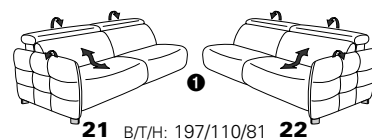

1606 mini

Variante 19
mit Wallfree-Beschlag im Außensitz

mit Kopfteilverstellung

Variante 52
elektrische Recamiere bis zur Liegeposition

Typenplan 1606

die Wallfree-Funktion ist manuell oder elektrisch verstellbar erhältlich!

① nur mit bodennahen Varianten kombinierbar

② bodennah

PLANOPOLY motion

Eckelemente

Sofas

mit Wallfree-Funktion

ohne Wallfree-Funktion

Abschlusselemente

mit Wallfree-Funktion

ohne Wallfree-Funktion

Zwischenelemente

mit Wallfree-Funktion

ohne Wallfree-Funktion

Sessel

mit Wallfree-Funktion

ohne Wallfree-Funktion