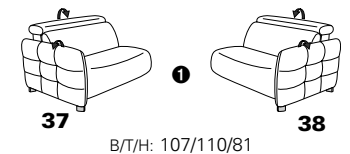

1606 mini

Variante 19
mit Wallfree-Beschlag im Außensitz

mit Kopfteilverstellung

Variante 52
elektrische Recamiere bis zur Liegeposition

Typenplan 1606

die Wallfree-Funktion ist manuell oder elektrisch verstellbar erhältlich!

① nur mit bodennahen Varianten kombinierbar

② bodennah

PLANOPOLY motion

Eckelemente

Sofas

mit Wallfree-Funktion

ohne Wallfree-Funktion

Abschlusselemente

mit Wallfree-Funktion

ohne Wallfree-Funktion

Zwischenelemente

mit Wallfree-Funktion

ohne Wallfree-Funktion

Sessel

mit Wallfree-Funktion

ohne Wallfree-Funktion