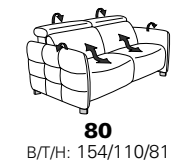

1606 mini

Variante 19
mit Wallfree-Beschlag im Außensitz

mit Kopfteilverstellung

Variante 52
elektrische Recamiere bis zur Liegeposition

Typenplan 1606

die Wallfree-Funktion ist manuell oder elektrisch verstellbar erhältlich!

① nur mit bodennahen Varianten kombinierbar

② bodennah

PLANOPOLY motion

Eckelemente

Sofas

mit Wallfree-Funktion

ohne Wallfree-Funktion

Abschlusselemente

mit Wallfree-Funktion

ohne Wallfree-Funktion

Zwischenelemente

mit Wallfree-Funktion

ohne Wallfree-Funktion

Sessel

mit Wallfree-Funktion

ohne Wallfree-Funktion