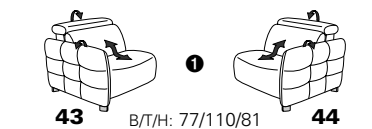

1606 mini

Variante 19
mit Wallfree-Beschlag im Außensitz

mit Kopfteilverstellung

Variante 52
elektrische Recamiere bis zur Liegeposition

Typenplan 1606

die Wallfree-Funktion ist manuell oder elektrisch verstellbar erhältlich!

① nur mit bodennahen Varianten kombinierbar

② bodennah

PLANOPOLY motion

Eckelemente

Sofas

mit Wallfree-Funktion

ohne Wallfree-Funktion

Abschlusselemente

mit Wallfree-Funktion

ohne Wallfree-Funktion

Zwischenelemente

mit Wallfree-Funktion

ohne Wallfree-Funktion

Sessel

mit Wallfree-Funktion

ohne Wallfree-Funktion