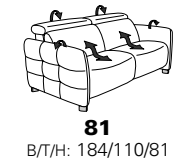

1606 mini

Variante 19
mit Wallfree-Beschlag im Außensitz

mit Kopfteilverstellung

Variante 52
elektrische Recamiere bis zur Liegeposition

Typenplan 1606

die Wallfree-Funktion ist manuell oder elektrisch verstellbar erhältlich!

① nur mit bodennahen Varianten kombinierbar

② bodennah

PLANOPOLY motion

Eckelemente

Sofas

mit Wallfree-Funktion

ohne Wallfree-Funktion

Abschlusselemente

mit Wallfree-Funktion

ohne Wallfree-Funktion

Zwischenelemente

mit Wallfree-Funktion

ohne Wallfree-Funktion

Sessel

mit Wallfree-Funktion

ohne Wallfree-Funktion