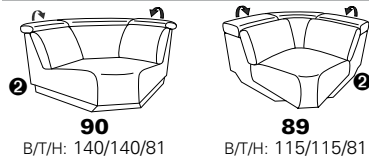

Cosyform 4.0
Modell 7603 in 33 Buffalo taube

als Maxi-Version mit
größerer Sitzhöhe und
Sitztiefe s. Modell 1607

Zusammenstellung:
19 / 52
Bezug:
Q2 Chenille adria

PLANOPLY motion

NEU:
jetzt auch mit Herz-Waage-Funktion
in allen elektrischen Wallfree-Elementen
als Zusatzausstattung!

1606 mini

Variante 19
mit Wallfree-Beschlag im Außensitz

mit Kopfteilverstellung

Variante 52
elektrische Recamiere bis zur Liegeposition

Typenplan 1606

die Wallfree-Funktion ist manuell oder elektrisch verstellbar erhältlich!

① nur mit bodennahen Varianten kombinierbar

② bodennah

PLANOPOLY motion

Eckelemente

Sofas

mit Wallfree-Funktion

ohne Wallfree-Funktion

Abschlusselemente