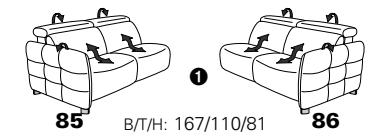

1606 mini

Variante 19
mit Wallfree-Beschlag im Außensitz

mit Kopfteilverstellung

Variante 52
elektrische Recamiere bis zur Liegeposition

Typenplan 1606

die Wallfree-Funktion ist manuell oder elektrisch verstellbar erhältlich!

① nur mit bodennahen Varianten kombinierbar

② bodennah

PLANOPOLY motion

Eckelemente

Sofas

mit Wallfree-Funktion

ohne Wallfree-Funktion

Abschlusselemente

mit Wallfree-Funktion

ohne Wallfree-Funktion

Zwischenelemente

mit Wallfree-Funktion

ohne Wallfree-Funktion

Sessel

mit Wallfree-Funktion

ohne Wallfree-Funktion