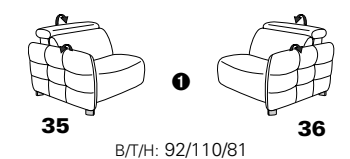

1606 mini

Variante 19
mit Wallfree-Beschlag im Außensitz

mit Kopfteilverstellung

Variante 52
elektrische Recamiere bis zur Liegeposition

Typenplan 1606

die Wallfree-Funktion ist manuell oder elektrisch verstellbar erhältlich!

① nur mit bodennahen Varianten kombinierbar

② bodennah

PLANOPOLY motion

Eckelemente

Sofas

mit Wallfree-Funktion

ohne Wallfree-Funktion

Abschlusselemente

mit Wallfree-Funktion

ohne Wallfree-Funktion

Zwischenelemente

mit Wallfree-Funktion

ohne Wallfree-Funktion

Sessel

mit Wallfree-Funktion

ohne Wallfree-Funktion