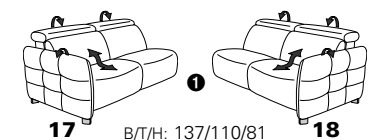

1606 mini

Variante 19
mit Wallfree-Beschlag im Außensitz

mit Kopfteilverstellung

Variante 52
elektrische Recamiere bis zur Liegeposition

Typenplan 1606

die Wallfree-Funktion ist manuell oder elektrisch verstellbar erhältlich!

① nur mit bodennahen Varianten kombinierbar

② bodennah

PLANOPOLY motion

Eckelemente

Sofas

mit Wallfree-Funktion

ohne Wallfree-Funktion

Abschlusselemente

mit Wallfree-Funktion

ohne Wallfree-Funktion

Zwischenelemente

mit Wallfree-Funktion

ohne Wallfree-Funktion

Sessel

mit Wallfree-Funktion

ohne Wallfree-Funktion