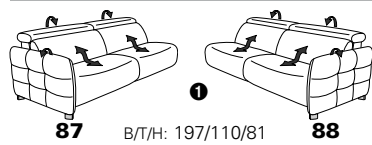

1606 mini

Variante 19
mit Wallfree-Beschlag im Außensitz

mit Kopfteilverstellung

Variante 52
elektrische Recamiere bis zur Liegeposition

Typenplan 1606

die Wallfree-Funktion ist manuell oder elektrisch verstellbar erhältlich!

① nur mit bodennahen Varianten kombinierbar

② bodennah

PLANOPOLY motion

Eckelemente

Sofas

mit Wallfree-Funktion

ohne Wallfree-Funktion

Abschlusselemente

mit Wallfree-Funktion

ohne Wallfree-Funktion

Zwischenelemente

mit Wallfree-Funktion

ohne Wallfree-Funktion

Sessel

mit Wallfree-Funktion

ohne Wallfree-Funktion