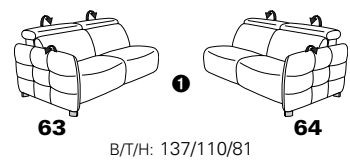

1606 mini

Variante 19
mit Wallfree-Beschlag im Außensitz

mit Kopfteilverstellung

Variante 52
elektrische Recamiere bis zur Liegeposition

Typenplan 1606

die Wallfree-Funktion ist manuell oder elektrisch verstellbar erhältlich!

① nur mit bodennahen Varianten kombinierbar

② bodennah

PLANOPOLY motion

Eckelemente

Sofas

mit Wallfree-Funktion

ohne Wallfree-Funktion

Abschlusselemente

mit Wallfree-Funktion

ohne Wallfree-Funktion

Zwischenelemente

mit Wallfree-Funktion

ohne Wallfree-Funktion

Sessel

mit Wallfree-Funktion

ohne Wallfree-Funktion