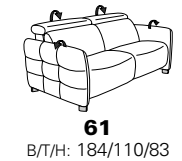

Sofas

mit Wallfree-Funktion

ohne Wallfree-Funktion