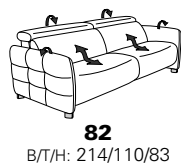

Sofas

mit Wallfree-Funktion

ohne Wallfree-Funktion