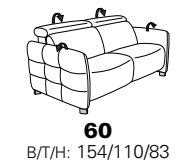

Sofas

mit Wallfree-Funktion

ohne Wallfree-Funktion