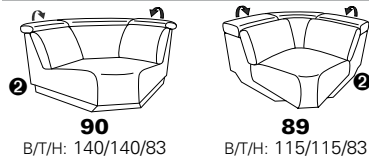

Typenplan 1607

die Wallfree-Funktion ist manuell oder elektrisch verstellbar erhältlich!

① nur mit bodennahen Varianten kombinierbar

② bodennah

PLANOPOL motion

Eckelemente