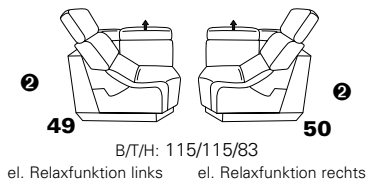

Typenplan 1607

die Wallfree-Funktion ist manuell oder elektrisch verstellbar erhältlich!

① nur mit bodennahen Varianten kombinierbar

② bodennah

PLANOPOL motion

Eckelemente