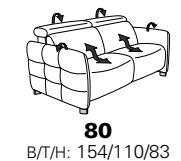

Sofas

mit Wallfree-Funktion

ohne Wallfree-Funktion