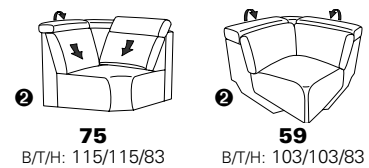

Typenplan 1607

die Wallfree-Funktion ist manuell oder elektrisch verstellbar erhältlich!

① nur mit bodennahen Varianten kombinierbar

② bodennah

PLANOPOL motion

Eckelemente