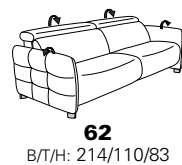

Sofas

mit Wallfree-Funktion

ohne Wallfree-Funktion