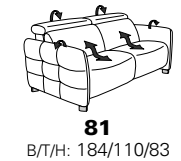

Sofas

mit Wallfree-Funktion

ohne Wallfree-Funktion