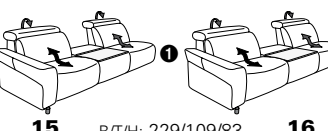

1807 maxi

Variante 53
mit zwei Wallfree-Funktionen
in den beiden äußeren Sitzflächen

Kopfteilverstellung

Variante 74
mit Stauraum im Anbauhocker

Typenplan 1807

die Wallfree-Funktion ist manuell oder elektrisch verstellbar erhältlich!

das Modell ist wahlweise mit Holzfüßen oder Metallfüßen (Edelstahl optik gebürstet) erhältlich!

1 nur mit bodennahen Varianten kombinierbar
2 bodennah

Eckelemente

Sofas

mit Wallfree-Funktion

ohne Wallfree-Funktion

Abschlusselemente

mit Wallfree-Funktion

ohne Wallfree-Funktion

Zwischenelemente

mit Wallfree-Funktion

ohne Wallfree-Funktion

Sessel

mit Wallfree-Funktion

ohne Wallfree-Funktion

Recamiere

mit Rückenabsenkung

fest

el. bis zur Liegeposition

Zwischentische / Zubehör

Hocker