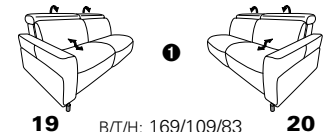

1807 maxi

Variante 53
mit zwei Wallfree-Funktionen
in den beiden äußeren Sitzflächen

Kopfteilverstellung

Variante 74
mit Stauraum im Anbauhocker

Typenplan 1807

die Wallfree-Funktion ist manuell oder elektrisch verstellbar erhältlich!

das Modell ist wahlweise mit Holzfüßen oder Metallfüßen (Edelstahl optik gebürstet) erhältlich!

1 nur mit bodennahen Varianten kombinierbar
2 bodennah

Eckelemente

Sofas

mit Wallfree-Funktion

ohne Wallfree-Funktion

Abschlusselemente

mit Wallfree-Funktion

ohne Wallfree-Funktion

Zwischenelemente

mit Wallfree-Funktion

ohne Wallfree-Funktion

Sessel

mit Wallfree-Funktion