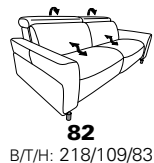

1807 maxi

Variante 53
mit zwei Wallfree-Funktionen
in den beiden äußeren Sitzflächen

Kopfteilverstellung

Variante 74
mit Stauraum im Anbauhocker

Typenplan 1807

die Wallfree-Funktion ist manuell oder elektrisch verstellbar erhältlich!

das Modell ist wahlweise mit Holzfüßen oder Metallfüßen (Edelstahl optik gebürstet) erhältlich!

1 nur mit bodennahen Varianten kombinierbar
2 bodennah

Eckelemente

Sofas

mit Wallfree-Funktion

ohne Wallfree-Funktion

Abschlusselemente

mit Wallfree-Funktion

ohne Wallfree-Funktion

Zwischenelemente

mit Wallfree-Funktion

ohne Wallfree-Funktion

Sessel

mit Wallfree-Funktion