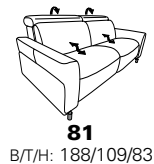

1807 maxi

Variante 53
mit zwei Wallfree-Funktionen
in den beiden äußeren Sitzflächen

Kopfteilverstellung

Variante 74
mit Stauraum im Anbauhocker

Typenplan 1807

die Wallfree-Funktion ist manuell oder elektrisch verstellbar erhältlich!

das Modell ist wahlweise mit Holzfüßen oder Metallfüßen (Edelstahl optik gebürstet) erhältlich!

1 nur mit bodennahen Varianten kombinierbar
2 bodennah

Eckelemente

Sofas

mit Wallfree-Funktion

ohne Wallfree-Funktion

Abschlusselemente

mit Wallfree-Funktion

ohne Wallfree-Funktion

Zwischenelemente

mit Wallfree-Funktion

ohne Wallfree-Funktion

Sessel

mit Wallfree-Funktion