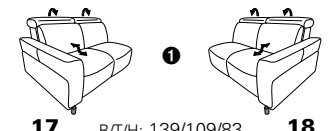

1807 maxi

Variante 53
mit zwei Wallfree-Funktionen
in den beiden äußeren Sitzflächen

Kopfteilverstellung

Variante 74
mit Stauraum im Anbauhocker

Typenplan 1807

die Wallfree-Funktion ist manuell oder elektrisch verstellbar erhältlich!

das Modell ist wahlweise mit Holzfüßen oder Metallfüßen (Edelstahl optik gebürstet) erhältlich!

1 nur mit bodennahen Varianten kombinierbar
2 bodennah

Eckelemente

Sofas

mit Wallfree-Funktion

ohne Wallfree-Funktion

Abschlusselemente

mit Wallfree-Funktion

ohne Wallfree-Funktion

Zwischenelemente

mit Wallfree-Funktion

ohne Wallfree-Funktion

Sessel

mit Wallfree-Funktion