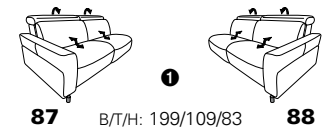

1807 maxi

Variante 53
mit zwei Wallfree-Funktionen
in den beiden äußeren Sitzflächen

Kopfteilverstellung

Variante 74
mit Stauraum im Anbauhocker

Typenplan 1807

die Wallfree-Funktion ist manuell oder elektrisch verstellbar erhältlich!

das Modell ist wahlweise mit Holzfüßen oder Metallfüßen (Edelstahl optik gebürstet) erhältlich!

1 nur mit bodennahen Varianten kombinierbar
2 bodennah

Eckelemente

Sofas

mit Wallfree-Funktion

ohne Wallfree-Funktion

Abschlusselemente

mit Wallfree-Funktion

ohne Wallfree-Funktion

Zwischenelemente

mit Wallfree-Funktion

ohne Wallfree-Funktion

Sessel

mit Wallfree-Funktion