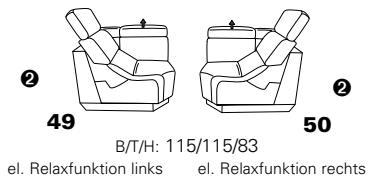

Typenplan 1807

die Wallfree-Funktion ist manuell oder elektrisch verstellbar erhältlich!

das Modell ist wahlweise mit Holzfüßen oder Metallfüßen (Edelstahl optik gebürstet) erhältlich!

1 nur mit bodennahen Varianten kombinierbar
2 bodennah

Eckelemente

Sofas

mit Wallfree-Funktion

ohne Wallfree-Funktion