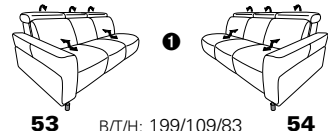

1807 maxi

Variante 53
mit zwei Wallfree-Funktionen
in den beiden äußeren Sitzflächen

Kopfteilverstellung

Variante 74
mit Stauraum im Anbauhocker

Typenplan 1807

die Wallfree-Funktion ist manuell oder elektrisch verstellbar erhältlich!

das Modell ist wahlweise mit Holzfüßen oder Metallfüßen (Edelstahl optik gebürstet) erhältlich!

1 nur mit bodennahen Varianten kombinierbar
2 bodennah

Eckelemente

Sofas

mit Wallfree-Funktion

ohne Wallfree-Funktion

Abschlusselemente

mit Wallfree-Funktion

ohne Wallfree-Funktion

Zwischenelemente

mit Wallfree-Funktion

ohne Wallfree-Funktion

Sessel

mit Wallfree-Funktion

ohne Wallfree-Funktion

Recamiere

mit Rückenabsenkung

fest

el. bis zur Liegeposition

Zwischentische / Zubehör

Hocker