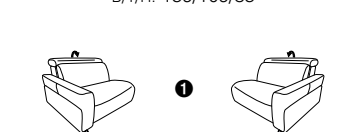

1807 maxi

Variante 53
mit zwei Wallfree-Funktionen
in den beiden äußeren Sitzflächen

Kopfteilverstellung

Variante 74
mit Stauraum im Anbauhocker

Typenplan 1807

die Wallfree-Funktion ist manuell oder elektrisch verstellbar erhältlich!

das Modell ist wahlweise mit Holzfüßen oder Metallfüßen (Edelstahl optik gebürstet) erhältlich!

1 nur mit bodennahen Varianten kombinierbar
2 bodennah

Eckelemente

Sofas

mit Wallfree-Funktion

ohne Wallfree-Funktion

Abschlusselemente

mit Wallfree-Funktion

ohne Wallfree-Funktion

Zwischenelemente

mit Wallfree-Funktion

ohne Wallfree-Funktion

Sessel

mit Wallfree-Funktion