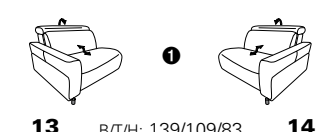

1807 maxi

Variante 53
mit zwei Wallfree-Funktionen
in den beiden äußeren Sitzflächen

Kopfteilverstellung

Variante 74
mit Stauraum im Anbauhocker

Typenplan 1807

die Wallfree-Funktion ist manuell oder elektrisch verstellbar erhältlich!

das Modell ist wahlweise mit Holzfüßen oder Metallfüßen (Edelstahl optik gebürstet) erhältlich!

1 nur mit bodennahen Varianten kombinierbar
2 bodennah

Eckelemente

Sofas

mit Wallfree-Funktion

ohne Wallfree-Funktion

Abschlusselemente

mit Wallfree-Funktion

ohne Wallfree-Funktion

Zwischenelemente

mit Wallfree-Funktion

ohne Wallfree-Funktion

Sessel

mit Wallfree-Funktion