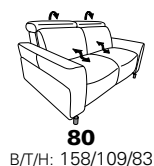

1807 maxi

Variante 53
mit zwei Wallfree-Funktionen
in den beiden äußeren Sitzflächen

Kopfteilverstellung

Variante 74
mit Stauraum im Anbauhocker

Typenplan 1807

die Wallfree-Funktion ist manuell oder elektrisch verstellbar erhältlich!

das Modell ist wahlweise mit Holzfüßen oder Metallfüßen (Edelstahl optik gebürstet) erhältlich!

1 nur mit bodennahen Varianten kombinierbar
2 bodennah

Eckelemente

Sofas

mit Wallfree-Funktion

ohne Wallfree-Funktion

Abschlusselemente

mit Wallfree-Funktion

ohne Wallfree-Funktion

Zwischenelemente

mit Wallfree-Funktion

ohne Wallfree-Funktion

Sessel

mit Wallfree-Funktion