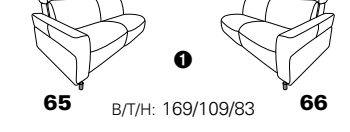

1807 maxi

Variante 53
mit zwei Wallfree-Funktionen
in den beiden äußeren Sitzflächen

Kopfteilverstellung

Variante 74
mit Stauraum im Anbauhocker

Typenplan 1807

die Wallfree-Funktion ist manuell oder elektrisch verstellbar erhältlich!

das Modell ist wahlweise mit Holzfüßen oder Metallfüßen (Edelstahl optik gebürstet) erhältlich!

1 nur mit bodennahen Varianten kombinierbar
2 bodennah

Eckelemente

Sofas

mit Wallfree-Funktion

ohne Wallfree-Funktion

Abschlusselemente

mit Wallfree-Funktion

ohne Wallfree-Funktion

Zwischenelemente

mit Wallfree-Funktion

ohne Wallfree-Funktion

Sessel

mit Wallfree-Funktion