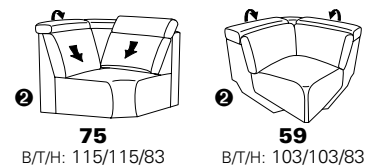

Typenplan 1807

die Wallfree-Funktion ist manuell oder elektrisch verstellbar erhältlich!

das Modell ist wahlweise mit Holzfüßen oder Metallfüßen (Edelstahl optik gebürstet) erhältlich!

1 nur mit bodennahen Varianten kombinierbar
2 bodennah

Eckelemente