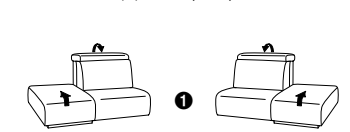

1807 maxi

Variante 53
mit zwei Wallfree-Funktionen
in den beiden äußeren Sitzflächen

Kopfteilverstellung

Variante 74
mit Stauraum im Anbauhocker

Typenplan 1807

die Wallfree-Funktion ist manuell oder elektrisch verstellbar erhältlich!

Abschlusselemente

mit Wallfree-Funktion

ohne Wallfree-Funktion

Zwischenelemente

mit Wallfree-Funktion

ohne Wallfree-Funktion

Sessel

mit Wallfree-Funktion