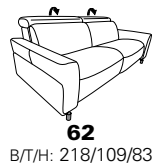

1807 maxi

Variante 53
mit zwei Wallfree-Funktionen
in den beiden äußeren Sitzflächen

Kopfteilverstellung

Variante 74
mit Stauraum im Anbauhocker

Typenplan 1807

die Wallfree-Funktion ist manuell oder elektrisch verstellbar erhältlich!

das Modell ist wahlweise mit Holzfüßen oder Metallfüßen (Edelstahl optik gebürstet) erhältlich!

1 nur mit bodennahen Varianten kombinierbar
2 bodennah

Eckelemente

Sofas

mit Wallfree-Funktion

ohne Wallfree-Funktion

Abschlusselemente

mit Wallfree-Funktion

ohne Wallfree-Funktion

Zwischenelemente

mit Wallfree-Funktion

ohne Wallfree-Funktion

Sessel

mit Wallfree-Funktion