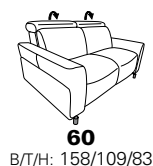

1807 maxi

Variante 53
mit zwei Wallfree-Funktionen
in den beiden äußeren Sitzflächen

Kopfteilverstellung

Variante 74
mit Stauraum im Anbauhocker

Typenplan 1807

die Wallfree-Funktion ist manuell oder elektrisch verstellbar erhältlich!

das Modell ist wahlweise mit Holzfüßen oder Metallfüßen (Edelstahl optik gebürstet) erhältlich!

1 nur mit bodennahen Varianten kombinierbar
2 bodennah

Eckelemente

Sofas

mit Wallfree-Funktion

ohne Wallfree-Funktion

Abschlusselemente

mit Wallfree-Funktion

ohne Wallfree-Funktion

Zwischenelemente

mit Wallfree-Funktion

ohne Wallfree-Funktion

Sessel

mit Wallfree-Funktion