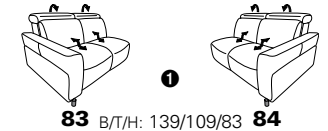

als Mini-Version mit
geringerer Sitzhöhe und
Sitztiefe s. Modell 1806

Zusammenstellung:
53 / 89 / 74
Bezug:
33 Longlife Soft eis

PLANOPOLY motion

NEU:
jetzt auch mit Herz-Waage-Funktion
in allen elektrischen Wallfree-Elementen
als Zusatzausstattung!

1807 maxi

Variante 53
mit zwei Wallfree-Funktionen
in den beiden äußeren Sitzflächen

Kopfteilverstellung

Variante 74
mit Stauraum im Anbauhocker

Typenplan 1807

die Wallfree-Funktion ist manuell oder elektrisch verstellbar erhältlich!

das Modell ist wahlweise mit Holzfüßen oder Metallfüßen (Edelstahl optik gebürstet) erhältlich!

1 nur mit bodennahen Varianten kombinierbar
2 bodennah

Eckelemente

Sofas

mit Wallfree-Funktion

ohne Wallfree-Funktion

Abschlusselemente

mit Wallfree-Funktion

ohne Wallfree-Funktion

Zwischenelemente

mit Wallfree-Funktion

ohne Wallfree-Funktion

Sessel

mit Wallfree-Funktion