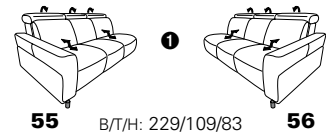

1807 maxi

Variante 53
mit zwei Wallfree-Funktionen
in den beiden äußeren Sitzflächen

Kopfteilverstellung

Variante 74
mit Stauraum im Anbauhocker

Typenplan 1807

die Wallfree-Funktion ist manuell oder elektrisch verstellbar erhältlich!

das Modell ist wahlweise mit Holzfüßen oder Metallfüßen (Edelstahl optik gebürstet) erhältlich!

1 nur mit bodennahen Varianten kombinierbar
2 bodennah

Eckelemente

Sofas

mit Wallfree-Funktion

ohne Wallfree-Funktion

Abschlusselemente

mit Wallfree-Funktion

ohne Wallfree-Funktion

Zwischenelemente

mit Wallfree-Funktion

ohne Wallfree-Funktion

Sessel

mit Wallfree-Funktion

ohne Wallfree-Funktion

Recamiere

mit Rückenabsenkung

fest

el. bis zur Liegeposition

Zwischentische / Zubehör

Hocker