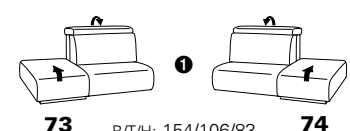

1807 maxi

Variante 53
mit zwei Wallfree-Funktionen
in den beiden äußeren Sitzflächen

Kopfteilverstellung

Variante 74
mit Stauraum im Anbauhocker

Typenplan 1807

die Wallfree-Funktion ist manuell oder elektrisch verstellbar erhältlich!

Abschlusselemente

mit Wallfree-Funktion

ohne Wallfree-Funktion

Zwischenelemente

mit Wallfree-Funktion

ohne Wallfree-Funktion

Sessel

mit Wallfree-Funktion