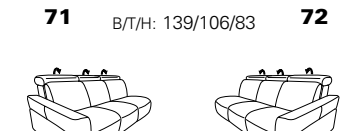

1807 maxi

Variante 53
mit zwei Wallfree-Funktionen
in den beiden äußeren Sitzflächen

Kopfteilverstellung

Variante 74
mit Stauraum im Anbauhocker

Typenplan 1807

die Wallfree-Funktion ist manuell oder elektrisch verstellbar erhältlich!

das Modell ist wahlweise mit Holzfüßen oder Metallfüßen (Edelstahl optik gebürstet) erhältlich!

1 nur mit bodennahen Varianten kombinierbar
2 bodennah

Eckelemente

Sofas

mit Wallfree-Funktion

ohne Wallfree-Funktion

Abschlusselemente

mit Wallfree-Funktion

ohne Wallfree-Funktion

Zwischenelemente

mit Wallfree-Funktion

ohne Wallfree-Funktion

Sessel

mit Wallfree-Funktion