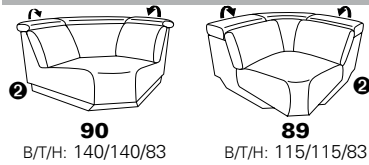

Eckelemente