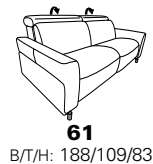

1807 maxi

Variante 53
mit zwei Wallfree-Funktionen
in den beiden äußeren Sitzflächen

Kopfteilverstellung

Variante 74
mit Stauraum im Anbauhocker

Typenplan 1807

die Wallfree-Funktion ist manuell oder elektrisch verstellbar erhältlich!

das Modell ist wahlweise mit Holzfüßen oder Metallfüßen (Edelstahl optik gebürstet) erhältlich!

1 nur mit bodennahen Varianten kombinierbar
2 bodennah

Eckelemente

Sofas

mit Wallfree-Funktion

ohne Wallfree-Funktion

Abschlusselemente

mit Wallfree-Funktion

ohne Wallfree-Funktion

Zwischenelemente

mit Wallfree-Funktion

ohne Wallfree-Funktion

Sessel

mit Wallfree-Funktion