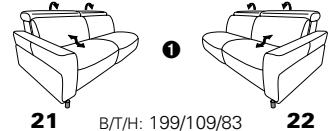

1807 maxi

Variante 53
mit zwei Wallfree-Funktionen
in den beiden äußeren Sitzflächen

Kopfteilverstellung

Variante 74
mit Stauraum im Anbauhocker

Typenplan 1807

die Wallfree-Funktion ist manuell oder elektrisch verstellbar erhältlich!

das Modell ist wahlweise mit Holzfüßen oder Metallfüßen (Edelstahl optik gebürstet) erhältlich!

1 nur mit bodennahen Varianten kombinierbar
2 bodennah

Eckelemente

Sofas

mit Wallfree-Funktion

ohne Wallfree-Funktion

Abschlusselemente

mit Wallfree-Funktion

ohne Wallfree-Funktion

Zwischenelemente

mit Wallfree-Funktion

ohne Wallfree-Funktion

Sessel

mit Wallfree-Funktion