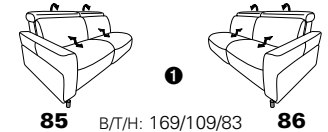

1807 maxi

Variante 53
mit zwei Wallfree-Funktionen
in den beiden äußeren Sitzflächen

Kopfteilverstellung

Variante 74
mit Stauraum im Anbauhocker

Typenplan 1807

die Wallfree-Funktion ist manuell oder elektrisch verstellbar erhältlich!

das Modell ist wahlweise mit Holzfüßen oder Metallfüßen (Edelstahl optik gebürstet) erhältlich!

1 nur mit bodennahen Varianten kombinierbar
2 bodennah

Eckelemente

Sofas

mit Wallfree-Funktion

ohne Wallfree-Funktion

Abschlusselemente

mit Wallfree-Funktion

ohne Wallfree-Funktion

Zwischenelemente

mit Wallfree-Funktion

ohne Wallfree-Funktion

Sessel

mit Wallfree-Funktion