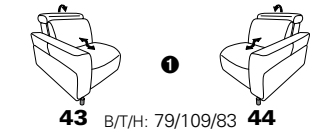

1807 maxi

Variante 53
mit zwei Wallfree-Funktionen
in den beiden äußeren Sitzflächen

Kopfteilverstellung

Variante 74
mit Stauraum im Anbauhocker

Typenplan 1807

die Wallfree-Funktion ist manuell oder elektrisch verstellbar erhältlich!

das Modell ist wahlweise mit Holzfüßen oder Metallfüßen (Edelstahl optik gebürstet) erhältlich!

1 nur mit bodennahen Varianten kombinierbar
2 bodennah

Eckelemente

Sofas

mit Wallfree-Funktion

ohne Wallfree-Funktion

Abschlusselemente

mit Wallfree-Funktion

ohne Wallfree-Funktion

Zwischenelemente

mit Wallfree-Funktion

ohne Wallfree-Funktion

Sessel

mit Wallfree-Funktion