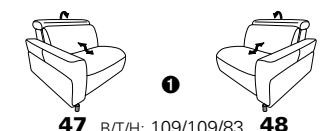

1807 maxi

Variante 53
mit zwei Wallfree-Funktionen
in den beiden äußeren Sitzflächen

Kopfteilverstellung

Variante 74
mit Stauraum im Anbauhocker

Typenplan 1807

die Wallfree-Funktion ist manuell oder elektrisch verstellbar erhältlich!

das Modell ist wahlweise mit Holzfüßen oder Metallfüßen (Edelstahl optik gebürstet) erhältlich!

1 nur mit bodennahen Varianten kombinierbar
2 bodennah

Eckelemente

Sofas

mit Wallfree-Funktion

ohne Wallfree-Funktion

Abschlusselemente

mit Wallfree-Funktion

ohne Wallfree-Funktion

Zwischenelemente

mit Wallfree-Funktion

ohne Wallfree-Funktion

Sessel

mit Wallfree-Funktion