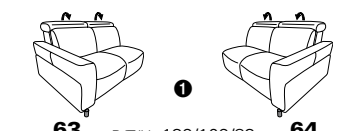

1807 maxi

Variante 53
mit zwei Wallfree-Funktionen
in den beiden äußeren Sitzflächen

Kopfteilverstellung

Variante 74
mit Stauraum im Anbauhocker

Typenplan 1807

die Wallfree-Funktion ist manuell oder elektrisch verstellbar erhältlich!

das Modell ist wahlweise mit Holzfüßen oder Metallfüßen (Edelstahl optik gebürstet) erhältlich!

1 nur mit bodennahen Varianten kombinierbar
2 bodennah

Eckelemente

Sofas

mit Wallfree-Funktion

ohne Wallfree-Funktion

Abschlusselemente

mit Wallfree-Funktion

ohne Wallfree-Funktion

Zwischenelemente

mit Wallfree-Funktion

ohne Wallfree-Funktion

Sessel

mit Wallfree-Funktion