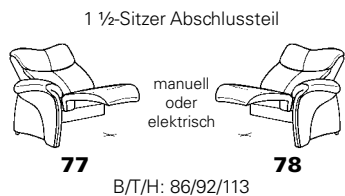

Zusammenstellung:
10 / 82
Bezug:
24 Longlife Rustika zucker

CUMULY

4309

Cinema-Lösung 77 / 98 / 78

Verstellung von Fußstütze und Rückenlehne

Die Wallfree-Funktion benötigt nur 16 cm Platz von der Wand weg. Die Funktion bewegt sich größtenteils nach vorne.

Typenplan 4309

Sofas mit Wallfree-Funktion	Sofas ohne Funktion	Sessel ohne Funktion	Hocker
 <p>manuell oder elektrisch</p> <p>82 B/T/H: 209/92/113</p>	 <p>12 B/T/H: 209/92/113</p>	 <p>08 B/T/H: 95/92/113</p>	 <p>01 B/T/H: 78/58/42</p>
 <p>manuell oder elektrisch</p> <p>81 B/T/H: 172/92/113</p>	 <p>11 B/T/H: 172/92/113</p>		
 <p>manuell oder elektrisch</p> <p>80 B/T/H: 152/92/113</p>	 <p>10 B/T/H: 152/92/113</p>		

- alle Varianten mit Wall-Free-Beschlag sind mit einer stufenlos manuell verstellbaren Nackenstütze ausgestattet
- bei elektrischen Varianten werden Fußstütze und Rücken synchron verstellt. Die Bedienung erfolgt über Sensortasten seitlich am Sitz. Die Nackenstütze kann manuell verstellt werden.
- passender EasySwing-Sessel Modell 7317

Cinema-Lösung

Zwischenelemente

Rücken

Sitz wahlweise in

Rückenspannteil „echt“

sichtbare Holzteile in 43 Buche

Hochlehner

für Mohairstoffe nicht geeignet