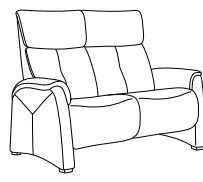

**72**  
B/T/H: 206/100/104

bei der Variante 72 ist die Rückenlehne zum Tisch nach vorne und das geteilte Rückenelement nach hinten klappbar.

Rückenverstellung mit Gasdruckfeder  
Kopfteil im Neigungswinkel stufenlos verstellbar

## fester Sitz - hoher Rücken

**12**  
B/T/H: 201/86/104

**10**  
B/T/H: 144/86/104

**04**  
B/T/H: 76/86/104

## Hocker

**01**  
B/T/H: 78/58/42

- für Streifen- Karo-, Mohair- und Rapportstoffe nicht geeignet
- besonders geeignet für kleinere Personen, da dieses Modell eine geringere Sitzhöhe und Sitztiefe besitzt. Unter 4978 ist dieses Modell auch als MAXI-Variante erhältlich:
  - Mini 4878:
    - Sitzhöhe: 42 cm
    - Sitztiefe: 45 cm
  - Maxi 4978:
    - Sitzhöhe: 44 cm
    - Sitztiefe: 50 cm
- passender Cumuly-Sessel 7878
- passender Zerostress-Sessel 7037
- passender Cumuly-Flex-Sessel mit Aufstehhilfe 7239
- passender Beistelltisch 0842 für Trapezsofa (s. Tischregister)