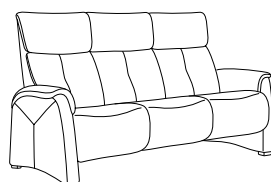

fester Sitz - hoher Rücken

12
B/T/H: 201/86/104