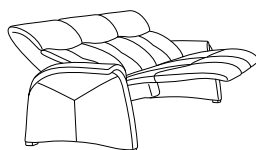

**4878**

passender  
Zero Stress-Sessel 7037

Variante 12/80  
in 33 Longlife Soft anthrazit

Variante 80  
mit Cumuly-Funktion

## mit Cumuly-Funktion und hohem Rücken

"S" = manuell

**82**  
B/T/H: 201/86/104

"S" = manuell  
"E" = elektrisch

**80**  
B/T/H: 144/86/104

"S" = manuell  
"E" = elektrisch

**75**  
B/T/H: 206/100/104

"S" = manuell  
"E" = elektrisch

**72**  
B/T/H: 206/100/104

bei der Variante 72 ist die Rückenlehne zum Tisch nach vorne und das geteilte Rückenelement nach hinten klappbar.

Rückenverstellung mit Gasdruckfeder  
Kopfteil im Neigungswinkel stufenlos verstellbar