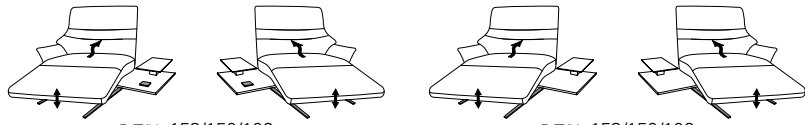

# Lounger

4905

Passender S-Lounger  
Modell 7905

mit Kontrastnähte

Variante 21  
mit elektrischer Verstellung von Sitz und Rücken  
und drehbarem Sitzfeld

Variante 30  
mit elektrischer Verstellung von Sitz- und Rücken,  
drehbarem Sitzfeld, Zwischentisch incl. Beleuchtung,  
Ladestation, Steckdose und USB-Anschluß

#### mit Zwischentisch

B/T/H: 153/150/106

- 1-Sitzer
- mit Beinauflage
- el. Fußteilverstellung
- el. Rückenteilverstellung
- mit drehbarem Sitzfeld
- Zwischentisch
- Beleuchtung
- induktive Ladestation
- Steckdose
- USB Ladestation