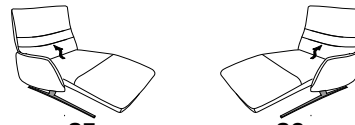

ohne Zwischentisch