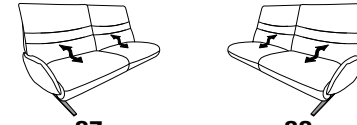

**29** (33) Zwischentisch schwarz **30** (33)

**29** (45) Zwischentisch in Balkeneiche **30** (45)

**29** (58) Zwischentisch in Wildeiche **30** (58)

B/T/H: 153/150/106

- 1-Sitzer
- mit Beinauflage
- el. Fußteilverstellung
- el. Rückenteilverstellung
- mit drehbarem Sitzfeld
- Zwischentisch

**27** (33) Zwischentisch schwarz **28** (33)

**27** (45) Zwischentisch in Balkeneiche **28** (45)

**27** (58) Zwischentisch in Wildeiche **28** (58)

#### ohne Zwischentisch

B/T/H: 108/147/106

- 1-Sitzer
- mit Beinauflage
- el. Fußteilverstellung
- el. Rückenteilverstellung

### mit Funktion

B/T/H: 198/87/106

- 3-Sitzer
- 2er Sitzteilung
- el. Fußteilverstellung
- el. Rückenteilverstellung

B/T/H: 168/87/106

- 2,5-Sitzer
- el. Fußteilverstellung
- el. Rückenteilverstellung