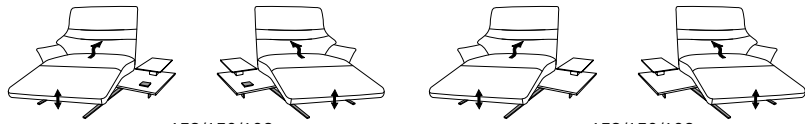

### mit Funktion

B/T/H: 198/87/106

- 3-Sitzer
- 2er Sitzteilung
- el. Fußteilverstellung
- el. Rückenteilverstellung

B/T/H: 168/87/106

- 2,5-Sitzer
- el. Fußteilverstellung
- el. Rückenteilverstellung

### ohne Funktion

B/T/H: 198/87/106

- 3-Sitzer
- 2er Sitzteilung

B/T/H: 168/87/106

- 2,5-Sitzer

## freistehende Recamiere

B/T/H: 153/150/106

- 1-Sitzer
- mit Beinauflage
- el. Fußteilverstellung
- el. Rückenteilverstellung
- mit drehbarem Sitzfeld
- Zwischentisch
- Beleuchtung
- induktive Ladestation
- Steckdose
- USB Ladestation

**23** (33) Zwischentisch schwarz **24** (33)

**23** (45) Zwischentisch in Balkeneiche **24** (45)

**23** (58) Zwischentisch in Wildeiche **24** (58)

B/T/H: 153/150/106

- 1-Sitzer
- mit Beinauflage
- el. Fußteilverstellung
- el. Rückenteilverstellung
- mit drehbarem Sitzfeld
- Zwischentisch