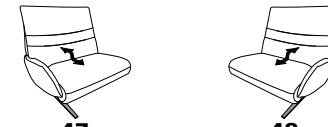

B/T/H: 108/87/106

- 1,5-Sitzer
- el. Fußteilverstellung
- el. Rückenteilverstellung