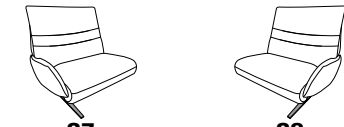

**23** (33) Zwischentisch schwarz **24** (33)

**23** (45) Zwischentisch in Balkeneiche **24** (45)

**23** (58) Zwischentisch in Wildeiche **24** (58)

B/T/H: 153/150/106

- 1-Sitzer
- mit Beinauflage
- el. Fußteilverstellung
- el. Rückenteilverstellung
- mit drehbarem Sitzfeld
- Zwischentisch

**21** (33) Zwischentisch schwarz **22** (33)

**21** (45) Zwischentisch in Balkeneiche **22** (45)

**21** (58) Zwischentisch in Wildeiche **22** (58)

B/T/H: 108/87/106

- 1,5-Sitzer
- el. Fußteilverstellung
- el. Rückenteilverstellung