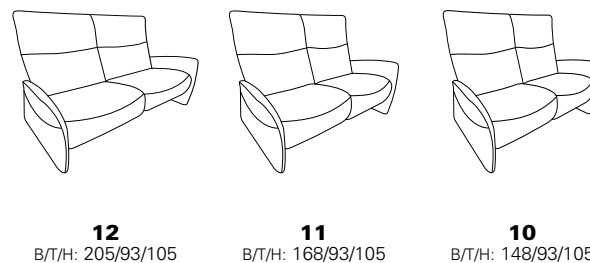

mit Cumuly-Funktion und hohem Rücken

fester Sitz - hoher Rücken

- Rückenverstellung mit Gasdruckfeder bei manueller Ausführung
- Kopfteil im Neigungswinkel stufenlos verstellbar

gültig für Modell 4928:

- Zusatzausstattung für alle elektrischen Varianten:
 - el. Kopfteilverstellung (Z60)

für beide Modelle gültig:

- für Mohairstoffe nicht geeignet
- mit Sattlernah
- passender Beistelltisch 0842 für Trapezsofa (s. Tischregister)
- alle elektrischen Varianten können mit außenliegendem Akku geliefert werden.
- alle elektrischen Varianten haben eine Seitenteiltasche mit Handschalter

4929 mit Wallfree-Funktion

mit Wallfree-Funktion und hohem Rücken

fester Sitz - hoher Rücken

- Rückenverstellung mit Gasdruckfeder bei manueller Ausführung
- Kopfteil im Neigungswinkel stufenlos verstellbar