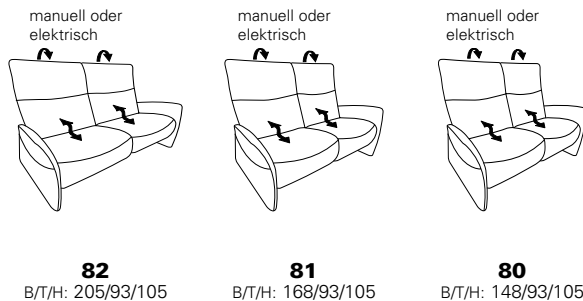

Modell 4928, Variante 80
mit Cumuly-Funktion

Modell 4929, Variante 81
mit Wallfree-Funktion

Typenplan 4928 / 4929

das Modell ist wahlweise mit Kunststoff-, Holz- oder Alufüßen erhältlich!

4928 mit Cumuly-Funktion

mit Cumuly-Funktion und hohem Rücken

fester Sitz - hoher Rücken

- Rückenverstellung mit Gasdruckfeder bei manueller Ausführung
- Kopfteil im Neigungswinkel stufenlos verstellbar

gültig für Modell 4928:

- Zusatzausstattung für alle elektrischen Varianten:
 - el. Kopfteilverstellung (Z60)

für beide Modelle gültig:

- für Mohairstoffe nicht geeignet
- mit Sattlernah
- passender Beistelltisch 0842 für Trapezsofa (s. Tischregister)
- alle elektrischen Varianten können mit außenliegendem Akku geliefert werden.
- alle elektrischen Varianten haben eine Seitenteiltasche mit Handschalter

4929 mit Wallfree-Funktion

mit Wallfree-Funktion und hohem Rücken

fester Sitz - hoher Rücken

- Rückenverstellung mit Gasdruckfeder bei manueller Ausführung
- Kopfteil im Neigungswinkel stufenlos verstellbar