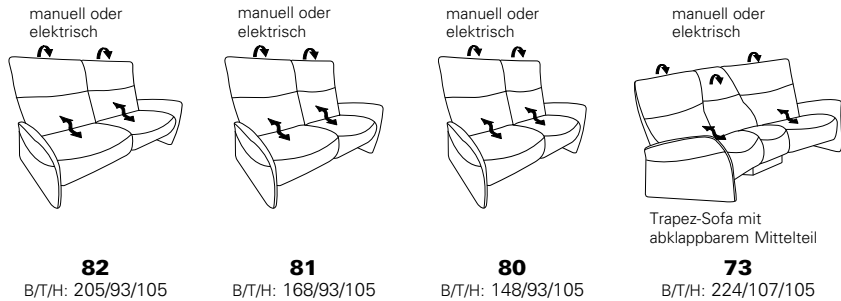

Zusammenstellung:
4928 80 / 4929 81 / 7928 56
Bezug:
27 Eleganza brikett

passender EasySwing-Sessel
siehe Modell 7928

CUMULY
-MINI-

- mit Cumuly-Beschlag = 4928
- mit Wallfree-Beschlag = 4929

4928 / 4929

EasySwing-Sessel
Modell 7928, Variante 56

Modell 4928, Variante 80
mit Cumuly-Funktion

Modell 4929, Variante 81
mit Wallfree-Funktion

Typenplan 4928 / 4929

das Modell ist wahlweise mit Kunststoff-, Holz- oder Alufüßen erhältlich!

4928 mit Cumuly-Funktion

mit Cumuly-Funktion und hohem Rücken

fester Sitz - hoher Rücken

- Rückenverstellung mit Gasdruckfeder bei manueller Ausführung
- Kopfteil im Neigungswinkel stufenlos verstellbar

gültig für Modell 4928:

- Zusatzausstattung für alle elektrischen Varianten:
 - el. Kopfteilverstellung (Z60)

4929 mit Wallfree-Funktion

mit Wallfree-Funktion und hohem Rücken

fester Sitz - hoher Rücken

- Rückenverstellung mit Gasdruckfeder bei manueller Ausführung
- Kopfteil im Neigungswinkel stufenlos verstellbar