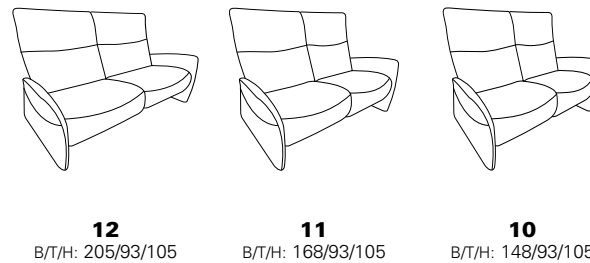

Zusammenstellung:
4928 80 / 4929 81 / 7928 56
Bezug:
27 Eleganza brikett

passender EasySwing-Sessel
siehe Modell 7928

CUMULY
-MINI-

- mit Cumuly-Beschlag = 4928
- mit Wallfree-Beschlag = 4929

4928 / 4929

EasySwing-Sessel
Modell 7928, Variante 56

Modell 4928, Variante 80
mit Cumuly-Funktion

Modell 4929, Variante 81
mit Wallfree-Funktion

Typenplan 4928 / 4929

das Modell ist wahlweise mit Kunststoff-, Holz- oder Alufüßen erhältlich!

4928 mit Cumuly-Funktion

mit Cumuly-Funktion und hohem Rücken

fester Sitz - hoher Rücken

- Rückenverstellung mit Gasdruckfeder bei manueller Ausführung
- Kopfteil im Neigungswinkel stufenlos verstellbar

gültig für Modell 4928:

- Zusatzausstattung für alle elektrischen Varianten:
 - el. Kopfteilverstellung (Z60)

4929 mit Wallfree-Funktion

mit Wallfree-Funktion und hohem Rücken

fester Sitz - hoher Rücken

- Rückenverstellung mit Gasdruckfeder bei manueller Ausführung
- Kopfteil im Neigungswinkel stufenlos verstellbar