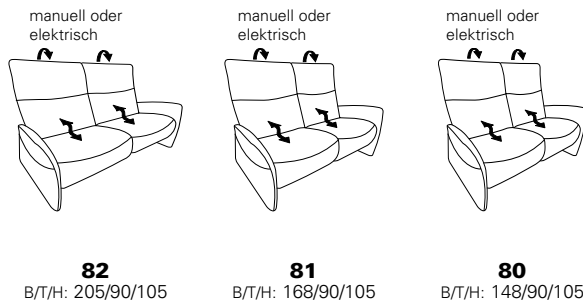

4929 mit Wallfree-Funktion

mit Wallfree-Funktion und hohem Rücken