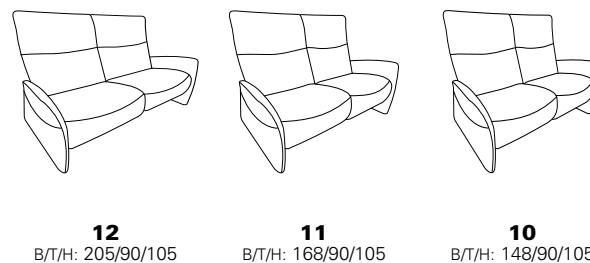

fester Sitz - hoher Rücken

- Rückenverstellung mit Gasdruckfeder bei manueller Ausführung
- Kopfteil im Neigungswinkel stufenlos verstellbar

gültig für Modell 4929:

- Zusatzausstattung für alle elektrischen Varianten:
  - el. Kopfteilverstellung (Z60)
  - el. Sitzneigungsverstellung (Z87)
  - el. Kopfteilverstellung + el. Sitzneigungsverstellung (Z89)

Rücken

Sitz wahlweise in

Rückenspannteil „echt“

sichtbare Holzteile wahlweise in

Hochlehner