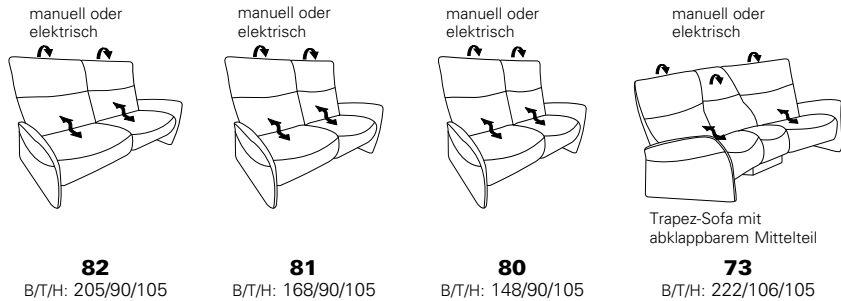

Typenplan 4928 / 4929

das Modell ist wahlweise mit Kunststoff-, Holz- oder Alufüßen erhältlich!

4928 mit Cumuly-Funktion

mit Cumuly-Funktion und hohem Rücken