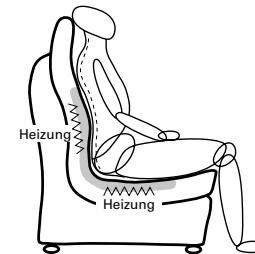

B/T/H: 57/57/41

Wählen Sie Ihr Modell

Modell 6051 – gesteppter Rücken

Modell 6061 – glatter Rücken

Alle Varianten mit Schafschurwollabdeckung

höhenverstellbarer Fuß

bis zu 2,5 cm verstellbare Sitzhöhe mittels mechanischen Verstellfuß. (nicht möglich bei den Varianten 26, 25, 01)

Zusatzausstattungen

Heizung

Heizung

verstellbare
Lendenstütze

nicht möglich bei Variante 01

Rücken

Sitz
wahlweise in

Rückenspann-
teil „echt“