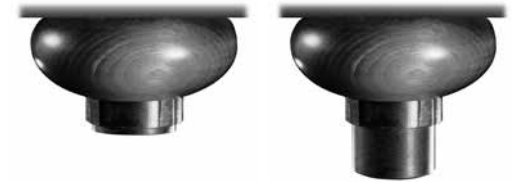

Zusammenstellung:
 Modell 6051 60 / 81 / 32
 Bezug:
 20 Ulm sand

SELECT®

6051, 6061

Variante 81...

...mit Vorziehfunktion

auch in Leder erhältlich

Typenplan 6051, 6061

Verarbeitung

B/T/H: 57/57/41

Wählen Sie Ihr Modell

Modell 6051 – gesteppter Rücken

Modell 6061 – glatter Rücken

Alle Varianten mit Schafschurwollabdeckung

höhenverstellbarer Fuß

bis zu 2,5 cm verstellbare Sitzhöhe mittels mechanischen Verstellfuß. (nicht möglich bei den Varianten 26, 25, 01)