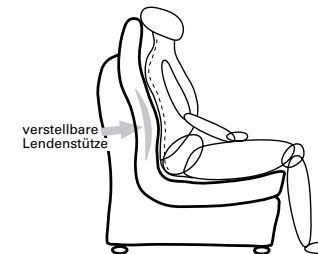

B/T/H: 57/57/41

Wählen Sie Ihr Modell

Modell 6051 – gesteppter Rücken

Modell 6061 – glatter Rücken

Alle Varianten mit Schafschurwollabdeckung

höhenverstellbarer Fuß

bis zu 2,5 cm verstellbare Sitzhöhe mittels mechanischen Verstellfuß. (nicht möglich bei den Varianten 26, 25, 01)

Zusatzausstattungen

Heizung

Heizung

verstellbare
Lendenstütze

nicht möglich bei Variante 01

Rücken

Sitz
wahlweise in

Rückenspann-
teil „echt“