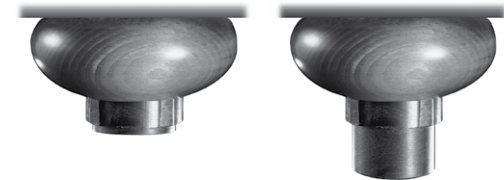

Wählen Sie Ihr Modell

gesteppter
Rücken

glatter
Rücken

Ausführung
Holzfuß „D“

6051

6061

Ausführung
Holzchatose „A“

6054

6064

Alle Varianten mit
Schafschurwollab-
deckung

höhenverstellbarer Fuß

bis zu 2,5 cm verstellbare Sitzhöhe
mittels mechanischen Verstellfuß.
(nicht möglich bei den Varianten
26, 25, 01)

Zusatzausstattungen