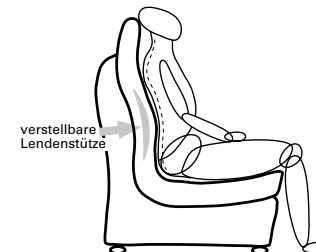

Wählen Sie Ihr Modell

gesteppter
Rücken

glatter
Rücken

Ausführung
Holzfuß „D“

6051

6061

Ausführung
Holzchatose „A“

6054

6064

Alle Varianten mit
Schafschurwollab-
deckung

höhenverstellbarer Fuß

bis zu 2,5 cm verstellbare Sitzhöhe
mittels mechanischen Verstellfuß.
(nicht möglich bei den Varianten
26, 25, 01)

Zusatzausstattungen

Heizung

Heizung

verstellbare
Lendenstütze

nicht möglich
bei Variante 01

Rücken

Sitz
wahlweise in

Rückenspann-
teil „echt“

sichtbare
Holzteile in
43 Buche