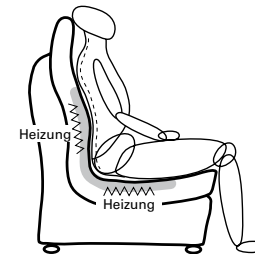

6064

Alle Varianten mit
Schafschurwollab-
deckung

höhenverstellbarer Fuß

bis zu 2,5 cm verstellbare Sitzhöhe
mittels mechanischen Verstellfuß.
(nicht möglich bei den Varianten
26, 25, 01)

Zusatzausstattungen

Heizung

Heizung

verstellbare
Lendenstütze

nicht möglich
bei Variante 01

Rücken

Sitz
wahlweise in

Rückenspann-
teil „echt“

sichtbare
Holzteile in
43 Buche