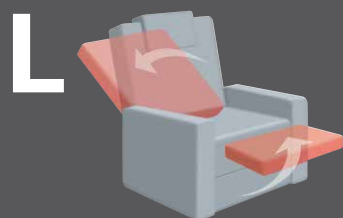

- Handschalter in Wurzelholoptik 
- Akku möglich

für alle Sessel gültig:

- Sessel mit Rollen (gegen Aufpreis mit Parkettrollen)
- alle Varianten mit Seitenteeltasche
- alle Varianten mit patentiertem, beleuchtetem Handschalter
- passend zu Modell 5769
- Sitz wahlweise in:

superlastic
soft

superlastic
med

superlastic
plus

B/T/H:
80/97/102

Bezug:
24 Longlife auster

verlängerte Fußstütze

Cumulus-System Vario 10

7063

Verstellung durch Gewichtsverlagerung

Verstellung der Fußstütze durch Auslöser
Verstellung des Rückens per Körperdruck

getrennte Verstellung von Fußstütze und
Rückenlehne mittels zweigeteilter
Griffmuschel