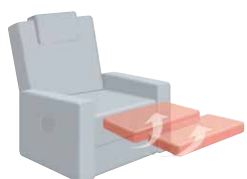

wahlweise mit:

normaler Fußstütze

oder

verlängerter Fußstütze

Zusatzausstattungen:

Lendenstütze

Sitz-Rücken-Heizung

Vibrationsmassage

- Handschalter in Wurzelholoptik 
- Akku möglich

für alle Sessel gültig:

- Sessel mit Rollen (gegen Aufpreis mit Parkettrollen)
- alle Varianten mit Seitenteeltasche
- alle Varianten mit patentiertem, beleuchtetem Handschalter
- passend zu Modell 5769
- Sitz wahlweise in:

Verstellung durch Gewichtsverlagerung

Verstellung der Fußstütze durch Auslöser
Verstellung des Rückens per Körperdruck

getrennte Verstellung von Fußstütze und
Rückenlehne mittels zweigeteilter
Griffmuschel

getrennte Verstellung von Fußstütze und
Rückenlehne mittels 2 Elektromotoren
bis zur waagerechten Liegeposition

getrennte Verstellung von Fußstütze und
Rückenlehne mittels 2 Elektromotoren
bis zur Herz-Waage-Liegeposition