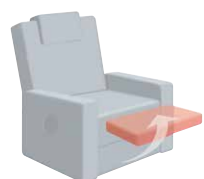

wahlweise mit:

normaler Fußstütze

oder

verlängerter Fußstütze

Zusatzausstattungen:

Lendenstütze

Sitz-Rücken-Heizung

Vibrationsmassage

- Handschalter in Wurzelholoptik 
- Akku möglich

für alle Sessel gültig:

- Sessel mit Rollen (gegen Aufpreis mit Parkettrollen)
- alle Varianten mit Seitenteeltasche
- alle Varianten mit patentiertem, beleuchtetem Handschalter
- passend zu Modell 5769
- Sitz wahlweise in:

Verstellung durch Gewichtsverlagerung

Verstellung der Fußstütze durch Auslöser
Verstellung des Rückens per Körperdruck

getrennte Verstellung von Fußstütze und
Rückenlehne mittels zweigeteilter
Griffmuschel

getrennte Verstellung von Fußstütze und
Rückenlehne mittels 2 Elektromotoren
bis zur waagerechten Liegeposition

getrennte Verstellung von Fußstütze und
Rückenlehne mittels 2 Elektromotoren
bis zur Herz-Waage-Liegeposition