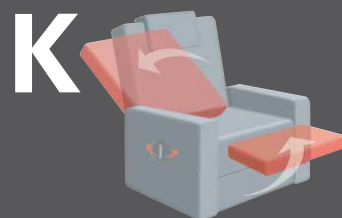

- Handschalter in Wurzelholoptik 
- Akku möglich

für alle Sessel gültig:

- Sessel mit Rollen (gegen Aufpreis mit Parkettrollen)
- alle Varianten mit Seitenteeltasche
- alle Varianten mit patentiertem, beleuchtetem Handschalter
- passend zu Modell 5769
- Sitz wahlweise in:

Verstellung durch Gewichtsverlagerung

Verstellung der Fußstütze durch Auslöser
Verstellung des Rückens per Körperdruck

getrennte Verstellung von Fußstütze und
Rückenlehne mittels zweigeteilter
Griffmuschel