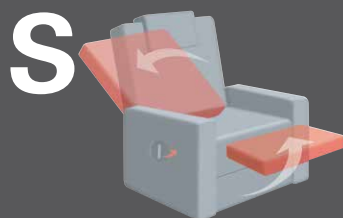

- Handschalter in Wurzelholoptik 
- Akku möglich

für alle Sessel gültig:

- Sessel mit Rollen (gegen Aufpreis mit Parkettrollen)
- alle Varianten mit Seitenteeltasche
- alle Varianten mit patentiertem, beleuchtetem Handschalter
- passend zu Modell 5769
- Sitz wahlweise in:

Verstellung durch Gewichtsverlagerung

Verstellung der Fußstütze durch Auslöser
Verstellung des Rückens per Körperdruck

getrennte Verstellung von Fußstütze und
Rückenlehne mittels zweigeteilter
Griffmuschel

getrennte Verstellung von Fußstütze und
Rückenlehne mittels 2 Elektromotoren
bis zur waagerechten Liegeposition

getrennte Verstellung von Fußstütze und
Rückenlehne mittels 2 Elektromotoren
bis zur Herz-Waage-Liegeposition