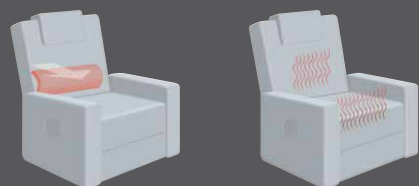

superlastic soft    superlastic med    superlastic plus

7238

CUMULY  
-FLEX-

Sitzverstellung manuell  
Rücken mit Gasdruckfeder

gleichzeitige Verstellung von Fußstütze  
und Rückenlehne mittels  
einem Elektromotor

getrennte Verstellung von Fußstütze  
und Rückenlehne mittels  
2 Elektromotoren

gleichzeitige Verstellung von Fußstütze  
und Rückenlehne mittels einem  
Elektromotor bis zur Herz-Waage-  
Liegeposition. Aufstehhilfe nach  
Schließen des Fußbretts (max. 130 kg)

getrennte Verstellung von Fußstütze  
und Rückenlehne mittels zwei  
Elektromotoren bis zur Herz-Waage-  
Liegeposition. Aufstehhilfe nach  
Schließen des Fußbretts (max. 130 kg)

Zusatzausstattungen (nur bei el. Varianten):

Lendenstütze incl. Sitz-Rücken-Heizung

wahlweise als:

**MINI**  
Variante 35  
- mit normalem Seitenteil  
- mit Edelstahl-Drehteller  
B/T/H: 70 / 87 / 107  
SH/ST: 45 / 50

**MAXI**  
Variante 37  
- mit normalem Seitenteil  
- mit Edelstahl-Drehteller  
B/T/H: 70 / 87 / 111  
SH/ST: 50 / 53