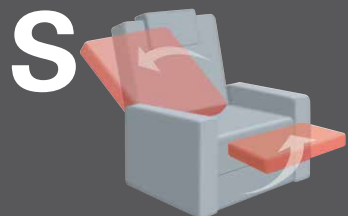

Bezug:  
22 Longlife Soft pearl

Sessel mit Rollen

Aufstehhilfe mit Edelstahl-Drehteller  
Mini: Variante 45 - B/T/H: 70/87/107  
Maxi: Variante 47 - B/T/H: 70/87/111

- für Streifen-, Karo- und Mohairstoffe nicht geeignet
- passender Cumuly-Sessel 7750
- Der Winkel des Nackenkissens ist individuell einstellbar.
- alle elektrischen Varianten mit beleuchtetem Handschalter
- alle elektrischen Varianten mit Seitenteiltasche (v.vorne ges. links)
- Sitz wahlweise in:

superlastic soft    superlastic med    superlastic plus

7238

CUMULY  
-FLEX-

Sitzverstellung manuell  
Rücken mit Gasdruckfeder

gleichzeitige Verstellung von Fußstütze  
und Rückenlehne mittels  
einem Elektromotor

getrennte Verstellung von Fußstütze  
und Rückenlehne mittels  
2 Elektromotoren

gleichzeitige Verstellung von Fußstütze  
und Rückenlehne mittels einem  
Elektromotor bis zur Herz-Waage-  
Liegeposition. Aufstehhilfe nach  
Schließen des Fußbretts (max. 130 kg)