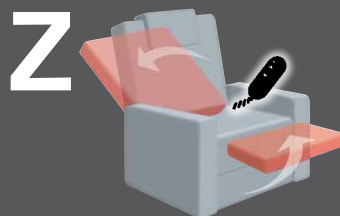

superlastic soft    superlastic med    superlastic plus

7238

CUMULY  
-FLEX-

Sitzverstellung manuell  
Rücken mit Gasdruckfeder

gleichzeitige Verstellung von Fußstütze  
und Rückenlehne mittels  
einem Elektromotor

getrennte Verstellung von Fußstütze  
und Rückenlehne mittels  
2 Elektromotoren

gleichzeitige Verstellung von Fußstütze  
und Rückenlehne mittels einem  
Elektromotor bis zur Herz-Waage-  
Liegeposition. Aufstehhilfe nach  
Schließen des Fußbretts (max. 130 kg)