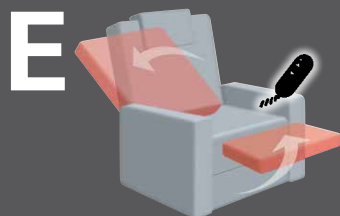

Bezug:  
22 Longlife Soft pearl

Sessel mit Rollen

Aufstehhilfe mit Edelstahl-Drehteller  
Mini: Variante 45 - B/T/H: 70/87/107  
Maxi: Variante 47 - B/T/H: 70/87/111

- für Streifen-, Karo- und Mohairstoffe nicht geeignet
- passender Cumuly-Sessel 7750
- Der Winkel des Nackenkissens ist individuell einstellbar.
- alle elektrischen Varianten mit beleuchtetem Handschalter
- alle elektrischen Varianten mit Seitenteiltasche (v.vorne ges. links)
- Sitz wahlweise in:

superlastic soft    superlastic med    superlastic plus

7238

CUMULY  
-FLEX-

Sitzverstellung manuell  
Rücken mit Gasdruckfeder

gleichzeitige Verstellung von Fußstütze  
und Rückenlehne mittels  
einem Elektromotor

getrennte Verstellung von Fußstütze  
und Rückenlehne mittels  
2 Elektromotoren

gleichzeitige Verstellung von Fußstütze  
und Rückenlehne mittels einem  
Elektromotor bis zur Herz-Waage-  
Liegeposition. Aufstehhilfe nach  
Schließen des Fußbretts (max. 130 kg)

Mit Edelstahl-Drehteller ist  
nur die Ausführung „G“  
möglich!