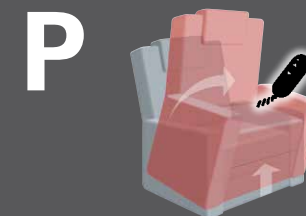

superlastic soft    superlastic med    superlastic plus

7238

CUMULY  
-FLEX-

Sitzverstellung manuell  
Rücken mit Gasdruckfeder

gleichzeitige Verstellung von Fußstütze  
und Rückenlehne mittels  
einem Elektromotor

getrennte Verstellung von Fußstütze  
und Rückenlehne mittels  
2 Elektromotoren

gleichzeitige Verstellung von Fußstütze  
und Rückenlehne mittels einem  
Elektromotor bis zur Herz-Waage-  
Liegeposition. Aufstehhilfe nach  
Schließen des Fußbretts (max. 130 kg)