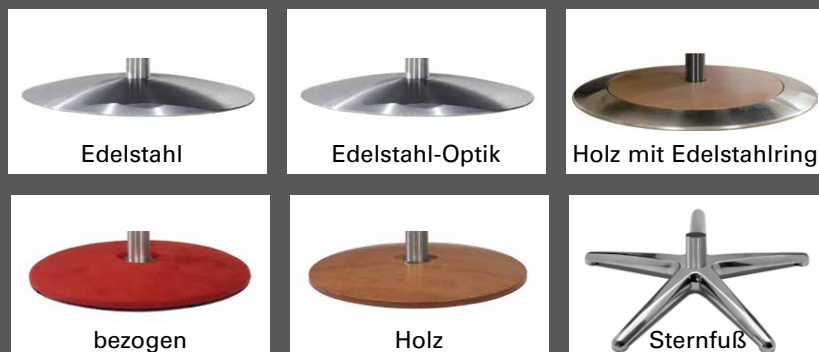

1 Optik – 5 Modelle:

- Modell 7227 – EasySwing (Sitzbreite 50cm)
- Modell 7527 – EasySwing (Sitzbreite 54cm)
- Modell 7627 – EasySwing (Sitzbreite 50cm)
el. mit außenliegendem Akku möglich
- Modell 7727 – EasySwing (Sitzbreite 54cm)
el. mit außenliegendem Akku möglich
- Modell 7418 – Massage

- getrennte Verstellung von Rücken und Fußstütze durch 2 Motoren

- Sitz wahlweise in:

easy *swing*
The swinging way to relax

mit Massage

7418

mögliche Untergestelle:

High Tech Massage

Die Exklusivversion für Anspruchsvolle

- 8 Rollentechnik
- 4 manuelle Massageprogramme
 - Streichen
 - Kneten
 - Klopfen
 - Walken
- 6 automatische Massageprogramme
 - Shiatsu
 - Entspannung
 - Lockern
 - Beleben
 - Schultermassage
 - Anregen

- Wirbelsäulenentspannung in 2 Stufen wählbar mit Anzeige
- punktuelle Ansteuerung der Massagerollen durch Knopfdruck mittels Mikroprozessor-Technologie
- körpergerecht geformte Rückenlehne
- eine ausführliche Bedienungsanleitung liegt jedem Sessel bei