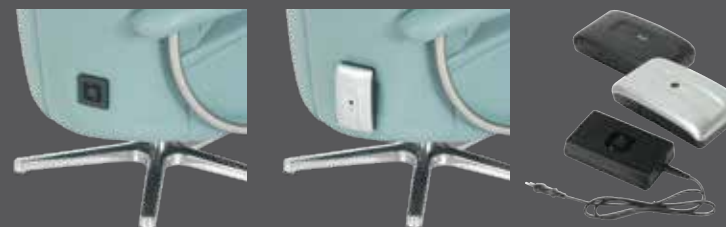

◆ automatische Sitzabsenkung bei Verstellung der Fußstütze

◆ 360° drehbar

- ◆ Sessel mit Sternfuß (Metall) in den Ausführungen
 - verchromt
 - Edelstahloptik
 - pulverbeschichtet anthrazit
 - pulverbeschichtet chianti
 - pulverbeschichtet platin

auch mit schmalen Sternfuß erhältlich

- ◆ Sessel mit rundem Teller (Metall) in den Ausführungen
 - verchromt
 - Edelstahloptik

- ◆ zusätzliche Ausstattung:
 - Akku-Betrieb
 - Lendenstütze

B/T/H:
86/89/107

auch mit Metall-Drehteller erhältlich

Bezug:
33 Buffalo bison

cosyform[®] 4.0 7601

mit außenliegendem Akku 0920 möglich

- Akku in Silber oder Anthrazit erhältlich
- einfache Handhabung durch eine Steckverbindung
- ein zweiter Akku kann nachbestellt werden
- kleine, leicht zu bedienende Ladestation