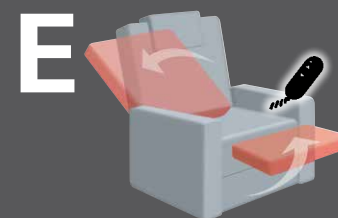

- Akku in Silber oder Antrazit erhältlich
- einfache Handhabung durch eine Steckverbindung
- ein zweiter Akku kann nachbestellt werden
- kleine, leicht zu bedienende Ladestation

- alle elektrischen Varianten mit Seitenteiltasche (v.vorne ges. links)

Unter Variante 34 ist der Sessel als MINI-Variante erhältlich. Aus technischen Gründen ist hier jedoch die Ausführungen G und P nicht möglich!

Zusatzausstattungen (nur bei el. Varianten):

elektrische Kopfteilverstellung

- Sitzverstellung manuell
- mit manueller Kopfteilverstellung

- gleichzeitige Verstellung von Fußstütze und Rückenlehne mittels einem Elektromotor
- mit manueller Kopfteilverstellung

- gleichzeitige Verstellung von Fußstütze und Rückenlehne mittels einem Elektromotor. Aufstehhilfe nach Schließen des Fußbretts (max. 130 kg)
- mit manueller Kopfteilverstellung

- Sitzverstellung manuell
- Rücken mit Gasdruckfeder
- mit manueller Kopfteilverstellung

- getrennte Verstellung von Fußstütze und Rückenlehne mittels 2 Elektromotoren
- mit manueller Kopfteilverstellung