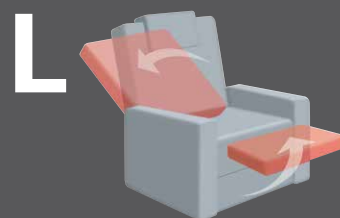

- Akku in Silber oder Antrazit erhältlich
- einfache Handhabung durch eine Steckverbindung
- ein zweiter Akku kann nachbestellt werden
- kleine, leicht zu bedienende Ladestation

- alle elektrischen Varianten mit Seitenteiltasche (v.vorne ges. links)

- Sitz wahlweise in:

B/T/H:
74/92/107

Sessel mit Rollen

Bezug:
24 Longlife Rustika ulme

CUMULY
-FLEX-

7622

wahlweise:

Sitztiefe 50 cm:	Sitzhöhe 41 cm -> Variante 34
	Sitzhöhe 44 cm -> Variante 35
	Sitzhöhe 47 cm -> Variante 36
	Sitzhöhe 50 cm -> Variante 37
Sitztiefe 53 cm:	Sitzhöhe 44 cm -> Variante 55
	Sitzhöhe 47 cm -> Variante 56
	Sitzhöhe 50 cm -> Variante 57

Unter Variante 34 ist der Sessel als MINI-Variante erhältlich. Aus technischen Gründen ist hier jedoch die Ausführungen G und P nicht möglich!

Zusatzausstattungen (nur bei el. Varianten):

elektrische Kopfteilverstellung

- Sitzverstellung manuell
- mit manueller Kopfteilverstellung

- gleichzeitige Verstellung von Fußstütze und Rückenlehne mittels einem Elektromotor
- mit manueller Kopfteilverstellung

- gleichzeitige Verstellung von Fußstütze und Rückenlehne mittels einem Elektromotor. Aufstehhilfe nach Schließen des Fußbretts (max. 130 kg)
- mit manueller Kopfteilverstellung