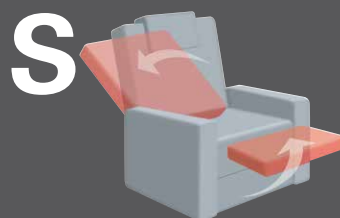

Unter Variante 34 ist der Sessel als MINI-Variante erhältlich. Aus technischen Gründen ist hier jedoch die Ausführungen G und P nicht möglich!

Zusatzausstattungen (nur bei el. Varianten):

elektrische Kopfteilverstellung

- Sitzverstellung manuell
- mit manueller Kopfteilverstellung

- gleichzeitige Verstellung von Fußstütze und Rückenlehne mittels einem Elektromotor
- mit manueller Kopfteilverstellung

- gleichzeitige Verstellung von Fußstütze und Rückenlehne mittels einem Elektromotor. Aufstehhilfe nach Schließen des Fußbretts (max. 130 kg)
- mit manueller Kopfteilverstellung

- Sitzverstellung manuell
- Rücken mit Gasdruckfeder
- mit manueller Kopfteilverstellung

- getrennte Verstellung von Fußstütze und Rückenlehne mittels 2 Elektromotoren
- mit manueller Kopfteilverstellung