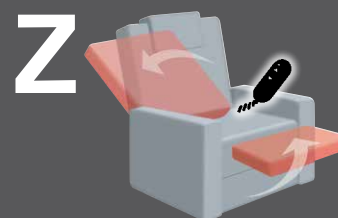

- Sitzverstellung manuell
- mit manueller Kopfteilverstellung

- gleichzeitige Verstellung von Fußstütze und Rückenlehne mittels einem Elektromotor
- mit manueller Kopfteilverstellung

- gleichzeitige Verstellung von Fußstütze und Rückenlehne mittels einem Elektromotor. Aufstehhilfe nach Schließen des Fußbretts (max. 130 kg)
- mit manueller Kopfteilverstellung

- Sitzverstellung manuell
- Rücken mit Gasdruckfeder
- mit manueller Kopfteilverstellung

- getrennte Verstellung von Fußstütze und Rückenlehne mittels 2 Elektromotoren
- mit manueller Kopfteilverstellung