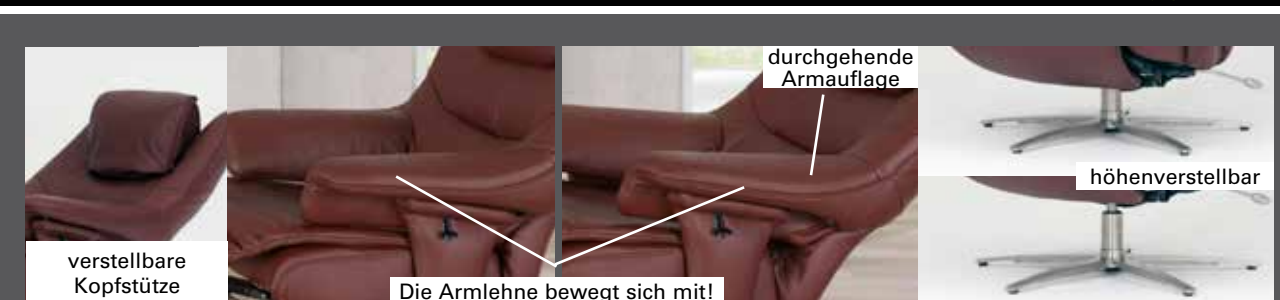

Bezug:
31 Longlife Soft kastanie

B/T/H:
82/90/106

7626 *cosyform*[®] 2.0

mit außenliegendem Akku 0920 möglich

- Akku in Silber oder Antrazit erhältlich
- einfache Handhabung durch eine Steckverbindung
- ein zweiter Akku kann nachbestellt werden
- kleine, leicht zu bedienende Ladestation

- ◆ Verstellung manuell:
 - Rücken mit Gasdruckfeder durch seitlichen Hebel
 - Einstufige, manuelle Fußteilverstellung
 - manuelle Kopfteilverstellung

oder

- ◆ Verstellung mit 3 Motoren:
 - elektrische Fußteilverstellung
 - elektrische Rückenverstellung
 - elektrische Kopfteilverstellung

- ◆ 360° drehbar

- ◆ Sessel mit Sternfuß (Metall) in den Ausführungen
 - verchromt
 - Edelstahloptik
 - pulverbeschichtet anthrazit
 - pulverbeschichtet chianti
 - pulverbeschichtet platin

- ◆ Sessel mit rundem Teller (Metall) in den Ausführungen
 - verchromt
 - Edelstahloptik