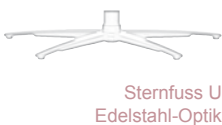

easy swing

8 Unterteller **5** Versionen **5** Größen **3** Sitzhärten

 Teller H Edelstahl	manuell	XS B/T/H: 82/88/107 SH/ST: 42/50	 SOFT
 Teller N Edelstahl-Optik	1-motorig	S B/T/H: 82/88/107 SH/ST: 44/52	 MED
 Teller D Kombi	2-motorig	M B/T/H: 82/90/109 SH/ST: 46/54	 PLUS mit Federkern
 Teller R Bezug (bei Leder sind aus technischen Gründen Nähte im Bezug)	1-motorig Aufstehhilfe	L B/T/H: 82/92/113 SH/ST: 50/56	 Verarbeitung leger
 Teller A Holz	2-motorig Aufstehhilfe	XL B/T/H: 82/96/118 SH/ST: 52/58	

8x5x5x3
600 Möglichkeiten

mit außenliegendem Akku

- Akku in Silber oder Anthrazit erhältlich
- einfache Handhabung durch eine Steckverbindung
- ein zweiter Akku kann nachbestellt werden
- kleine, leicht zu bedienende Ladestation

- Alle easyswing-Sessel bieten Ihnen eine verstellbare Kopfstütze für bequemes Lesen, Fernsehen oder Schlafen.
- alle elektrischen Varianten mit Seitenteiltasche (v. vorne ges. links)
- Drehteller aus Holz wahlweise in Buche, Nussbaum, Kernbuche oder Wildeiche
- ohne Akku siehe Modell 7228