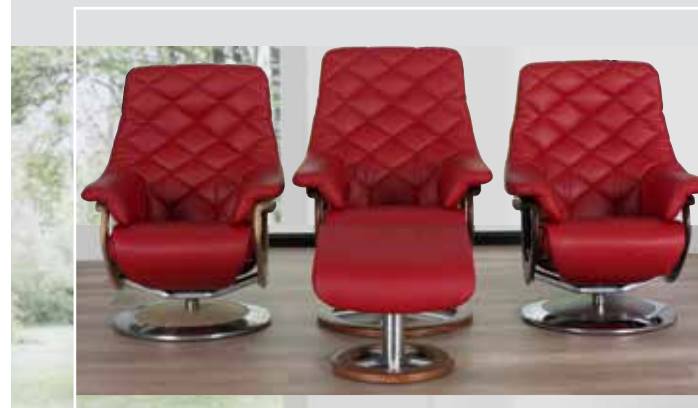

- für Streifen-, Karo-, Mohair- und Rapportstoffe nicht geeignet
- Sessel um 360° drehbar und getestet bis 130 kg!
- sichtbare Holzteile in 43 Buche (Farbe lt. Beiztonkarte) oder 58 Wildeiche
- die Ausführung mit integrierter Fußstütze ist auch mit elektrisch verstellbarer Fußstütze erhältlich. Die Verstellung erfolgt mit Sensortasten seitlich am Sitz

- Sitz wahlweise in:

superlastic
soft

superlastic
med

Mini (Sitzhöhe: 44 cm)
Maxi (Sitzhöhe: 47 cm)

ZERO STRESS
plus

7630 / 7830

Metallring Chrom
mit Holzplatte „C“

Metallring Edelstahl
mit Holzplatte „D“