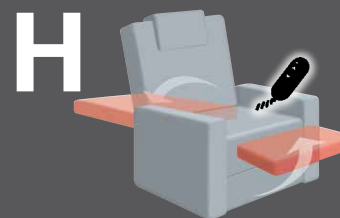

Sitz-Rücken-Heizung

Vibrationsmassage

- Handschalter in Wurzelholloptik
- Akku möglich

für alle Sessel gültig:

- Sessel mit Rollen (gegen Aufpreis mit Parkettrollen)
- für Streifen-, Rapport-, Karo- und Mohairstoffe nicht geeignet
- alle Varianten mit Seitenteiltasche
- passend zu Modell 1681
- alle Varianten mit patentiertem, beleuchtetem Handschalter
- Sitz wahlweise in:

superlastic
soft

superlastic
med

superlastic
plus

7681 Cumulus-System Vario 10

Verstellung durch Gewichtsverlagerung

Verstellung der Fußstütze durch Auslöser
Verstellung des Rückens per Körperdruck

getrennte Verstellung von Fußstütze und
Rückenlehne mittels zweigeteilter
Griffmuschel

gleichzeitige Verstellung von Fußstütze
und Rückenlehne mittels einem
Elektromotor

gleichzeitige Verstellung von Fußstütze
und Rückenlehne mittels einem
Elektromotor.
Aufstehhilfe nach Schließen des
Fußbretts (max. 130 kg)

getrennte Verstellung von Fußstütze und
Rückenlehne mittels 2 Elektromotoren
bis zur waagerechten Liegeposition

getrennte Verstellung von Fußstütze und
Rückenlehne mittels 2 Elektromotoren
bis zur Herz-Waage-Liegeposition