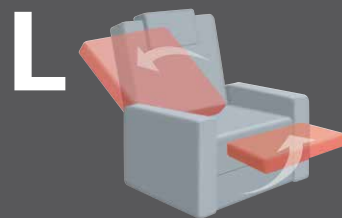

Sitz-Rücken-Heizung

Vibrationsmassage

- Handschalter in Wurzelholloptik
- Akku möglich

für alle Sessel gültig:

- Sessel mit Rollen (gegen Aufpreis mit Parkettrollen)
- für Streifen-, Rapport-, Karo- und Mohairstoffe nicht geeignet
- alle Varianten mit Seitenteiltasche
- passend zu Modell 1681
- alle Varianten mit patentiertem, beleuchtetem Handschalter
- Sitz wahlweise in:

superlastic
soft

superlastic
med

superlastic
plus

7681 Cumulus-System Vario 10

Verstellung durch Gewichtsverlagerung

Verstellung der Fußstütze durch Auslöser
Verstellung des Rückens per Körperdruck

getrennte Verstellung von Fußstütze und
Rückenlehne mittels zweigeteilter
Griffmuschel

gleichzeitige Verstellung von Fußstütze
und Rückenlehne mittels einem
Elektromotor

gleichzeitige Verstellung von Fußstütze
und Rückenlehne mittels einem
Elektromotor.
Aufstehhilfe nach Schließen des
Fußbretts (max. 130 kg)

getrennte Verstellung von Fußstütze und
Rückenlehne mittels 2 Elektromotoren
bis zur waagerechten Liegeposition

getrennte Verstellung von Fußstütze und
Rückenlehne mittels 2 Elektromotoren
bis zur Herz-Waage-Liegeposition