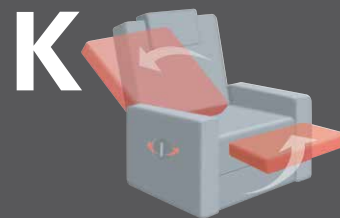

Sitz-Rücken-Heizung

Vibrationsmassage

- Handschalter in Wurzelholloptik
- Akku möglich

für alle Sessel gültig:

- Sessel mit Rollen (gegen Aufpreis mit Parkettrollen)
- für Streifen-, Rapport-, Karo- und Mohairstoffe nicht geeignet
- alle Varianten mit Seitenteiltasche
- passend zu Modell 1681
- alle Varianten mit patentiertem, beleuchtetem Handschalter
- Sitz wahlweise in:

superlastic
soft

superlastic
med

superlastic
plus

7681 Cumulus-System Vario 10

Verstellung durch Gewichtsverlagerung

Verstellung der Fußstütze durch Auslöser
Verstellung des Rückens per Körperdruck

getrennte Verstellung von Fußstütze und
Rückenlehne mittels zweigeteilter
Griffmuschel

gleichzeitige Verstellung von Fußstütze
und Rückenlehne mittels einem
Elektromotor

gleichzeitige Verstellung von Fußstütze
und Rückenlehne mittels einem
Elektromotor.
Aufstehhilfe nach Schließen des
Fußbretts (max. 130 kg)