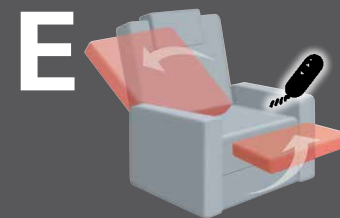

Sitz-Rücken-Heizung

Vibrationsmassage

- Handschalter in Wurzelholloptik
- Akku möglich

für alle Sessel gültig:

- Sessel mit Rollen (gegen Aufpreis mit Parkettrollen)
- für Streifen-, Rapport-, Karo- und Mohairstoffe nicht geeignet
- alle Varianten mit Seitenteiltasche
- passend zu Modell 1681
- alle Varianten mit patentiertem, beleuchtetem Handschalter
- Sitz wahlweise in:

superlastic
soft

superlastic
med

superlastic
plus

7681 Cumulus-System Vario 10

Verstellung durch Gewichtsverlagerung

Verstellung der Fußstütze durch Auslöser
Verstellung des Rückens per Körperdruck

getrennte Verstellung von Fußstütze und
Rückenlehne mittels zweigeteilter
Griffmuschel

gleichzeitige Verstellung von Fußstütze
und Rückenlehne mittels einem
Elektromotor

gleichzeitige Verstellung von Fußstütze
und Rückenlehne mittels einem
Elektromotor.
Aufstehhilfe nach Schließen des
Fußbretts (max. 130 kg)