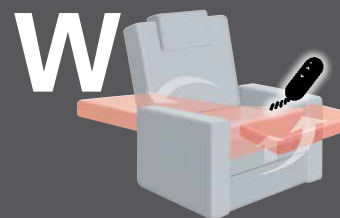

Sitz-Rücken-Heizung

Vibrationsmassage

- Handschalter in Wurzelholloptik
- Akku möglich

für alle Sessel gültig:

- Sessel mit Rollen (gegen Aufpreis mit Parkettrollen)
- für Streifen-, Rapport-, Karo- und Mohairstoffe nicht geeignet
- alle Varianten mit Seitenteiltasche
- passend zu Modell 1681
- alle Varianten mit patentiertem, beleuchtetem Handschalter
- Sitz wahlweise in:

superlastic
soft

superlastic
med

superlastic
plus

7681 Cumulus-System Vario 10

Verstellung durch Gewichtsverlagerung

Verstellung der Fußstütze durch Auslöser
Verstellung des Rückens per Körperdruck

getrennte Verstellung von Fußstütze und
Rückenlehne mittels zweigeteilter
Griffmuschel

gleichzeitige Verstellung von Fußstütze
und Rückenlehne mittels einem
Elektromotor

gleichzeitige Verstellung von Fußstütze
und Rückenlehne mittels einem
Elektromotor.
Aufstehhilfe nach Schließen des
Fußbretts (max. 130 kg)

getrennte Verstellung von Fußstütze und
Rückenlehne mittels 2 Elektromotoren
bis zur waagerechten Liegeposition

getrennte Verstellung von Fußstütze und
Rückenlehne mittels 2 Elektromotoren
bis zur Herz-Waage-Liegeposition