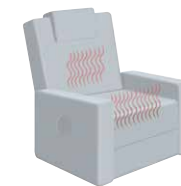

B/T/H:
86/90/115

Bezug:
24 Longlife Rustika kaffee

wahlweise mit:

normaler Fußstütze

oder

verlängerter Fußstütze

Zusatzausstattungen:

Lendenstütze

Sitz-Rücken-Heizung

Vibrationsmassage

- Handschalter in Wurzelholloptik
- Akku möglich

für alle Sessel gültig:

- Sessel mit Rollen (gegen Aufpreis mit Parkettrollen)
- für Streifen-, Rapport-, Karo- und Mohairstoffe nicht geeignet
- alle Varianten mit Seitenteiltasche
- passend zu Modell 1681
- alle Varianten mit patentiertem, beleuchtetem Handschalter
- Sitz wahlweise in:

superlastic
soft

superlastic
med

superlastic
plus

7681 Cumulus-System Vario 10

Verstellung durch Gewichtsverlagerung

Verstellung der Fußstütze durch Auslöser
Verstellung des Rückens per Körperdruck

getrennte Verstellung von Fußstütze und
Rückenlehne mittels zweigeteilter
Griffmuschel

gleichzeitige Verstellung von Fußstütze
und Rückenlehne mittels einem
Elektromotor

gleichzeitige Verstellung von Fußstütze
und Rückenlehne mittels einem
Elektromotor.
Aufstehhilfe nach Schließen des
Fußbretts (max. 130 kg)