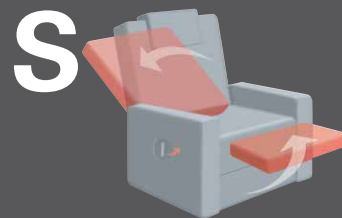

Sitz-Rücken-Heizung

Vibrationsmassage

- Handschalter in Wurzelholloptik
- Akku möglich

für alle Sessel gültig:

- Sessel mit Rollen (gegen Aufpreis mit Parkettrollen)
- für Streifen-, Rapport-, Karo- und Mohairstoffe nicht geeignet
- alle Varianten mit Seitenteiltasche
- passend zu Modell 1681
- alle Varianten mit patentiertem, beleuchtetem Handschalter
- Sitz wahlweise in:

superlastic
soft

superlastic
med

superlastic
plus

7681 Cumulus-System Vario 10

Verstellung durch Gewichtsverlagerung

Verstellung der Fußstütze durch Auslöser
Verstellung des Rückens per Körperdruck

getrennte Verstellung von Fußstütze und
Rückenlehne mittels zweigeteilter
Griffmuschel

gleichzeitige Verstellung von Fußstütze
und Rückenlehne mittels einem
Elektromotor

gleichzeitige Verstellung von Fußstütze
und Rückenlehne mittels einem
Elektromotor.
Aufstehhilfe nach Schließen des
Fußbretts (max. 130 kg)

getrennte Verstellung von Fußstütze und
Rückenlehne mittels 2 Elektromotoren
bis zur waagerechten Liegeposition

getrennte Verstellung von Fußstütze und
Rückenlehne mittels 2 Elektromotoren
bis zur Herz-Waage-Liegeposition