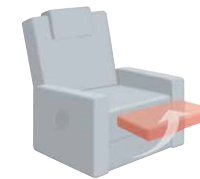

B/T/H:
86/90/115

Bezug:
24 Longlife Rustika kaffee

wahlweise mit:

normaler Fußstütze

oder

verlängerter Fußstütze

Zusatzausstattungen:

Lendenstütze

Sitz-Rücken-Heizung

Vibrationsmassage

- Handschalter in Wurzelholloptik
- Akku möglich

für alle Sessel gültig:

- Sessel mit Rollen (gegen Aufpreis mit Parkettrollen)
- für Streifen-, Rapport-, Karo- und Mohairstoffe nicht geeignet
- alle Varianten mit Seitenteiltasche
- passend zu Modell 1681
- alle Varianten mit patentiertem, beleuchtetem Handschalter
- Sitz wahlweise in:

superlastic
soft

superlastic
med

superlastic
plus

7681 Cumulus-System Vario 10

Verstellung durch Gewichtsverlagerung

Verstellung der Fußstütze durch Auslöser
Verstellung des Rückens per Körperdruck

getrennte Verstellung von Fußstütze und
Rückenlehne mittels zweigeteilter
Griffmuschel

getrennte Verstellung von Fußstütze und
Rückenlehne mittels 2 Elektromotoren
bis zur waagerechten Liegeposition

getrennte Verstellung von Fußstütze und
Rückenlehne mittels 2 Elektromotoren
bis zur Herz-Waage-Liegeposition