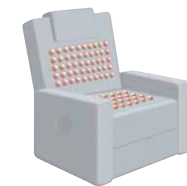

B/T/H:
86/90/115

Bezug:
24 Longlife Rustika kaffee

wahlweise mit:

normaler Fußstütze

oder

verlängerter Fußstütze

Zusatzausstattungen:

Lendenstütze

Sitz-Rücken-Heizung

Vibrationsmassage

- Handschalter in Wurzelholloptik
- Akku möglich

für alle Sessel gültig:

- Sessel mit Rollen (gegen Aufpreis mit Parkettrollen)
- für Streifen-, Rapport-, Karo- und Mohairstoffe nicht geeignet
- alle Varianten mit Seitenteiltasche
- passend zu Modell 1681
- alle Varianten mit patentiertem, beleuchtetem Handschalter
- Sitz wahlweise in:

superlastic
soft

superlastic
med

superlastic
plus

7681 Cumulus-System Vario 10

Verstellung durch Gewichtsverlagerung

Verstellung der Fußstütze durch Auslöser
Verstellung des Rückens per Körperdruck

getrennte Verstellung von Fußstütze und
Rückenlehne mittels zweigeteilter
Griffmuschel

getrennte Verstellung von Fußstütze und
Rückenlehne mittels 2 Elektromotoren
bis zur waagerechten Liegeposition

getrennte Verstellung von Fußstütze und
Rückenlehne mittels 2 Elektromotoren
bis zur Herz-Waage-Liegeposition