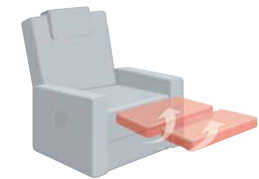

B/T/H:
86/90/115

Bezug:
24 Longlife Rustika kaffee

wahlweise mit:

normaler Fußstütze

oder

verlängerter Fußstütze

Zusatzausstattungen:

Lendenstütze

Sitz-Rücken-Heizung

Vibrationsmassage

- Handschalter in Wurzelholloptik
- Akku möglich

für alle Sessel gültig:

- Sessel mit Rollen (gegen Aufpreis mit Parkettrollen)
- für Streifen-, Rapport-, Karo- und Mohairstoffe nicht geeignet
- alle Varianten mit Seitenteiltasche
- passend zu Modell 1681
- alle Varianten mit patentiertem, beleuchtetem Handschalter
- Sitz wahlweise in:

superlastic
soft

superlastic
med

superlastic
plus

7681 Cumulus-System Vario 10

Verstellung durch Gewichtsverlagerung

Verstellung der Fußstütze durch Auslöser
Verstellung des Rückens per Körperdruck

getrennte Verstellung von Fußstütze und
Rückenlehne mittels zweigeteilter
Griffmuschel

getrennte Verstellung von Fußstütze und
Rückenlehne mittels 2 Elektromotoren
bis zur waagerechten Liegeposition

getrennte Verstellung von Fußstütze und
Rückenlehne mittels 2 Elektromotoren
bis zur Herz-Waage-Liegeposition