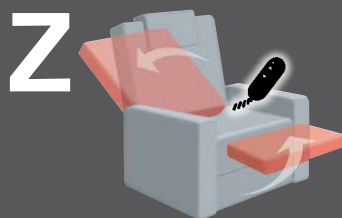

Sitz-Rücken-Heizung

Vibrationsmassage

- Handschalter in Wurzelholloptik
- Akku möglich

für alle Sessel gültig:

- Sessel mit Rollen (gegen Aufpreis mit Parkettrollen)
- für Streifen-, Rapport-, Karo- und Mohairstoffe nicht geeignet
- alle Varianten mit Seitenteiltasche
- passend zu Modell 1681
- alle Varianten mit patentiertem, beleuchtetem Handschalter
- Sitz wahlweise in:

superlastic
soft

superlastic
med

superlastic
plus

7681 Cumulus-System Vario 10

Verstellung durch Gewichtsverlagerung

Verstellung der Fußstütze durch Auslöser
Verstellung des Rückens per Körperdruck

getrennte Verstellung von Fußstütze und
Rückenlehne mittels zweigeteilter
Griffmuschel

gleichzeitige Verstellung von Fußstütze
und Rückenlehne mittels einem
Elektromotor

gleichzeitige Verstellung von Fußstütze
und Rückenlehne mittels einem
Elektromotor.
Aufstehhilfe nach Schließen des
Fußbretts (max. 130 kg)