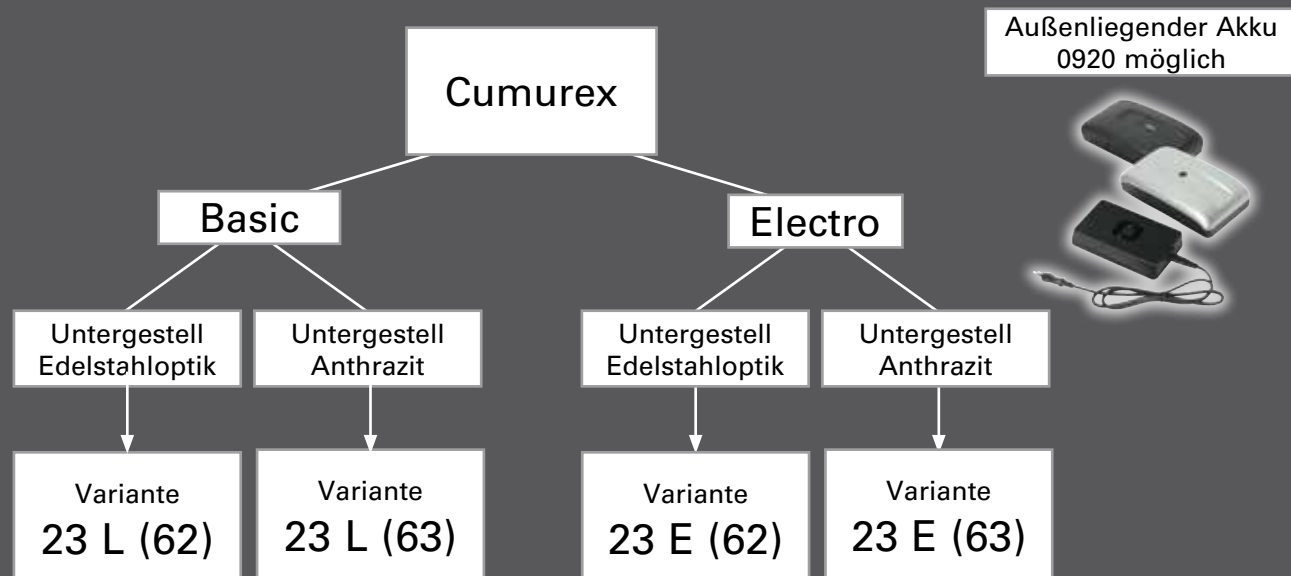

ausklappbare
Fußstütze

ausklappbare
Kopfstütze

Bezug:
14 AquaClean taube

B/T/H:
75/91/87

Einzelsessel

7700

- für Mohairstoffe nicht geeignet
- passend zur Sleepoly-Garnitur 2700
- die el. Varianten können wahlweise auch mit Akku ausgestattet werden.
- Sitz wahlweise in: