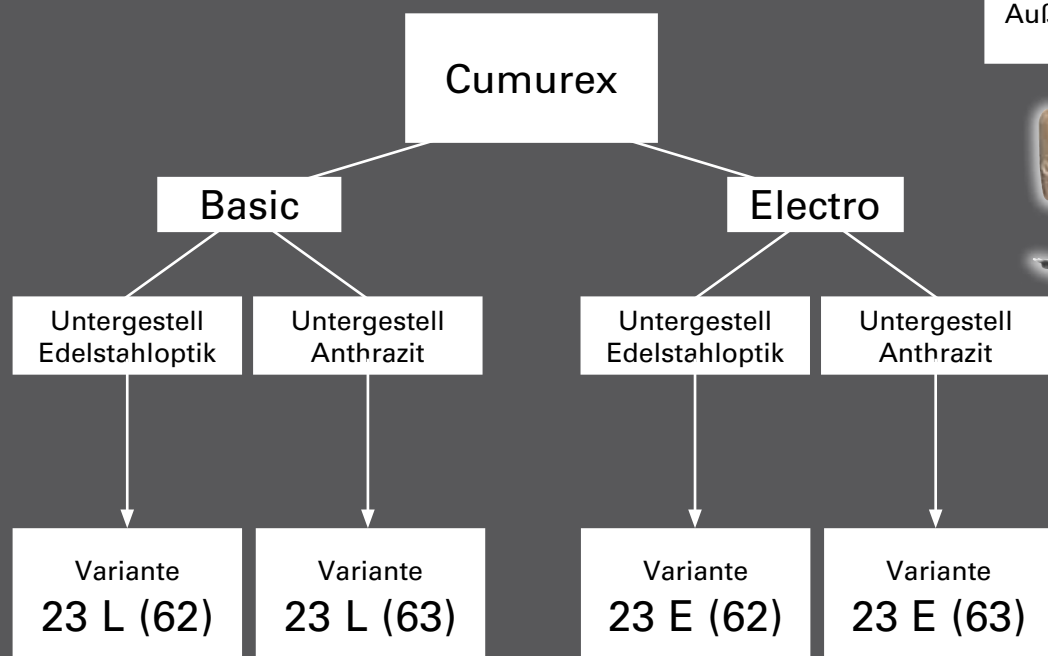

Außenliegender Akku
0920 möglich

- für Mohairstoffe nicht geeignet
- die el. Varianten können wahlweise auch mit Akku ausgestattet werden.
- Sitz wahlweise in: