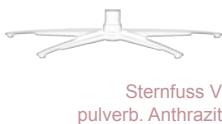

# easy swing

**8** Unterteller    **5** Versionen    **5** Größen    **3** Sitzhärten

 Teller H Edelstahl	<b>manuell</b>	<b>XS</b> B/T/H: 79/102/96 SH/ST: 42/50	 SOFT
 Teller N Edelstahl-Optik	<b>1-motorisch</b>	<b>S</b> B/T/H: 79/102/96 SH/ST: 44/52	 MED
 Teller D Kombi	<b>2-motorisch</b>	<b>M</b> B/T/H: 79/104/98 SH/ST: 46/54	 PLUS mit Federkern
 Teller R Bezug (bei Leder sind aus technischen Gründen Nähte im Bezug)	<b>1-motorisch Aufstehhilfe</b>	<b>L</b> B/T/H: 79/106/102 SH/ST: 50/56	 
 Teller A Holz	<b>2-motorisch Aufstehhilfe</b>	<b>XL</b> B/T/H: 79/112/107 SH/ST: 52/58	

**8x5x5x3**  
**600 Möglichkeiten**

mit außenliegendem Akku

- Akku in Silber oder Anthrazit erhältlich
- einfache Handhabung durch eine Steckverbindung
- ein zweiter Akku kann nachbestellt werden
- kleine, leicht zu bedienende Ladestation

Bezug:  
24 Q2 Fashion magma

**easy swing**

The swinging way to relax

**7708**

Edelstahl

Edelstahl-Optik

Holz mit Edelstahlring

bezogen

Holz

Sternfuß

Sternfuß  
Edelstahl-Optik oder  
pulverb. Anthrazit

- Alle easyswing-Sessel bieten Ihnen eine verstellbare Kopfstütze für bequemes Lesen, Fernsehen oder Schlafen.
- alle elektrischen Varianten mit Seitenteiltasche (v. vorne ges. links)
- bei allen el. Varianten ist eine el. Kopfteilverstellung (Z60) möglich
- Drehteller aus Holz wahlweise in Buche, Nussbaum, Kernbuche oder Wildeiche
- passend zu Modell 4718