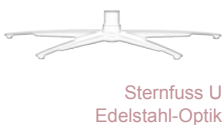

# easy swing

**8** Unterteller    **5** Versionen    **5** Größen    **3** Sitzhärten

 Teller H Edelstahl	<b>manuell</b>	<b>XS</b> B/T/H: 79/102/96 SH/ST: 42/50	 SOFT
 Teller N Edelstahl-Optik	<b>1-motorisch</b>	<b>S</b> B/T/H: 79/102/96 SH/ST: 44/52	 MED
 Teller D Kombi	<b>2-motorisch</b>	<b>M</b> B/T/H: 79/104/98 SH/ST: 46/54	 PLUS mit Federkern
 Teller R Bezug (bei Leder sind aus technischen Gründen Nähte im Bezug)	<b>1-motorisch Aufstehhilfe</b>	<b>L</b> B/T/H: 79/106/102 SH/ST: 50/56	 
 Teller A Holz	<b>2-motorisch Aufstehhilfe</b>	<b>XL</b> B/T/H: 79/112/107 SH/ST: 52/58	

**8x5x5x3**  
**600 Möglichkeiten**

mit außenliegendem Akku

- Akku in Silber oder Anthrazit erhältlich
- einfache Handhabung durch eine Steckverbindung
- ein zweiter Akku kann nachbestellt werden
- kleine, leicht zu bedienende Ladestation

Bezug:  
24 Q2 Fashion magma

**easy swing**

The swinging way to relax

**7708**

Edelstahl

Edelstahl-Optik

Holz mit Edelstahlring

bezogen

Holz

Sternfuß

Sternfuß  
Edelstahl-Optik oder  
pulverb. Anthrazit

- Alle easyswing-Sessel bieten Ihnen eine verstellbare Kopfstütze für bequemes Lesen, Fernsehen oder Schlafen.
- alle elektrischen Varianten mit Seitenteiltasche (v. vorne ges. links)
- bei allen el. Varianten ist eine el. Kopfteilverstellung (Z60) möglich
- Drehteller aus Holz wahlweise in Buche, Nussbaum, Kernbuche oder Wildeiche
- passend zu Modell 4718