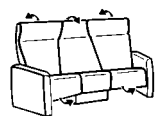

Zusammenstellung:
75 / 80 / 26
Bezug:
22 Longlife Soft grey

TANGRAM
relax

9103

Sofas und Sessel mit Relax-Funktion

82
B/T/H: 202/93/105

81
B/T/H: 165/93/105

80
B/T/H: 145/93/105

75
B/T/H: 215/113/105

Trapez-Sofa
mit Relax-Funktion
und schwarzer
Ablageplatte

26
B/T/H: 81/93/105

Diese Varianten sind
mit einer verstellbaren
Nackenstütze
mit Rasterbeschlag
ausgestattet!

Sofas und Sessel ohne Funktion

12
B/T/H: 202/93/105