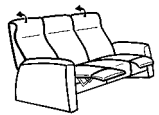

Zusammenstellung:
75 / 80 / 26
Bezug:
22 Longlife Soft grey

TANGRAM
relax

9103

Sofas und Sessel mit Relax-Funktion

82
B/T/H: 202/93/105

81
B/T/H: 165/93/105

80
B/T/H: 145/93/105

75
B/T/H: 215/113/105

Trapez-Sofa
mit Relax-Funktion
und schwarzer
Ablageplatte

26
B/T/H: 81/93/105

Diese Varianten sind
mit einer verstellbaren
Nackenstütze
mit Rasterbeschlag
ausgestattet!

Sofas und Sessel ohne Funktion

12
B/T/H: 202/93/105