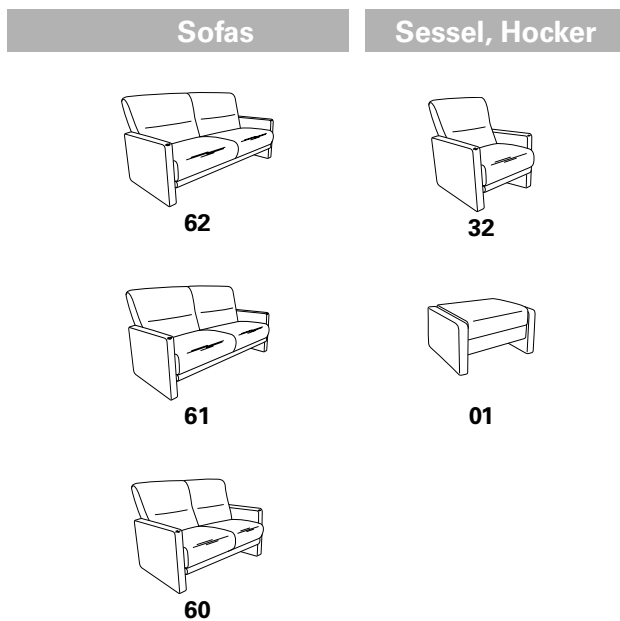

Zusammenstellung:
61 / 60
Bezug:
22 Longlife Soft chilli

TANGRAM Sofa

9601

Variante	Ausführung	Breite	Tiefe	Höhe	Sitzhöhe	Sitztiefe
62	Y - MINI	182	89	86	41	55
	X - MEDIUM	182	89	89	44	55
61	Y - MINI	159	89	86	41	55
	X - MEDIUM	159	89	89	44	55
60	Y - MINI	130	89	86	41	55
	X - MEDIUM	130	89	89	44	55
32	Y - MINI	77	89	86	41	55
	X - MEDIUM	77	89	89	44	55
01	Y - MINI	66	54	42		
	X - MEDIUM	66	54	42		

Dieses Modell ist in zwei verschiedenen Größen erhältlich:

- 1) MINI Ausführung „Y“
- 2) MEDIUM Ausführung „X“