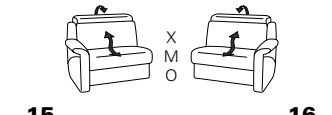

15 X M O **16**
B/T/H: 95/102/81