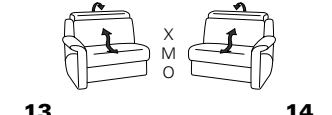

13 X M O **14**
B/T/H: 80/102/81