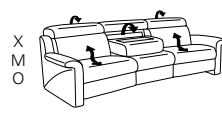

06X
B/T/H: 60/102/81

08E
B/T/H: 90/102/81

07E
B/T/H: 75/102/81

06E
B/T/H: 60/102/81

Sofas

mit Wallfree-Funktion

ohne Wallfree-Funktion

81
B/T/H: 188/102/81

61
B/T/H: 188/102/81

80
B/T/H: 158/102/81

60
B/T/H: 158/102/81

Trapez - Sofas

78
B/T/H: 260/111/81

76
B/T/H: 260/111/81

- abklappbarer Rücken
- Multimedia-Station

53 mit Stauraum **54**
B/T/H: 170/102/81