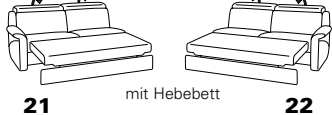

06X
B/T/H: 60/102/81

08E
B/T/H: 90/102/81

07E
B/T/H: 75/102/81

06E
B/T/H: 60/102/81

Sofas

mit Wallfree-Funktion

ohne Wallfree-Funktion

81
B/T/H: 188/102/81

61
B/T/H: 188/102/81

80
B/T/H: 158/102/81

60
B/T/H: 158/102/81

Trapez - Sofas

78
B/T/H: 260/111/81

76
B/T/H: 260/111/81

- abklappbarer Rücken
- Multimedia-Station

53 mit Stauraum **54**
B/T/H: 170/102/81