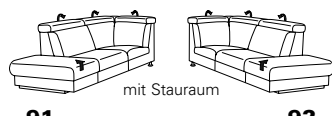

Abschlusselemente

91 mit Stauraum **92**
B/T/H: 100/241/81