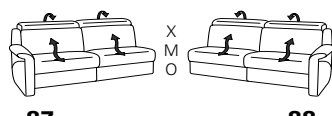

87 X M O **88**
B/T/H: 200/102/81