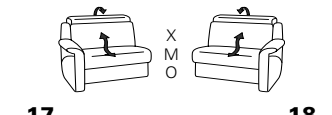

17 X M O **18**
B/T/H: 110/102/81