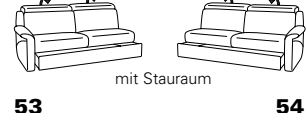

53 mit Stauraum **54**
B/T/H: 170/102/81