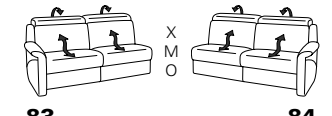

83 X M O **84**
B/T/H: 140/102/81