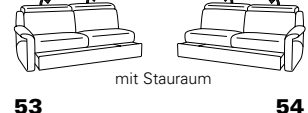

06X
B/T/H: 60/102/81

08E
B/T/H: 90/102/81

07E
B/T/H: 75/102/81

06E
B/T/H: 60/102/81

Sofas

mit Wallfree-Funktion

ohne Wallfree-Funktion

81
B/T/H: 188/102/81

61
B/T/H: 188/102/81

80
B/T/H: 158/102/81

60
B/T/H: 158/102/81

Trapez - Sofas

78
B/T/H: 260/111/81

76
B/T/H: 260/111/81

- abklappbarer Rücken
- Multimedia-Station

53 mit Stauraum **54**
B/T/H: 170/102/81

21 mit Hebebett **22**
B/T/H: 170/102/81

73 mit Stauraum **74**
B/T/H: 183/102/81

Recamiere

23

24

fest oder mit Stauraum

B/T/H: 111/216/81

25