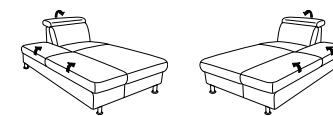

25 **26**
B/T/H: 127/206/81