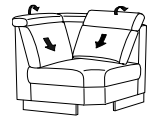

75
B/T/H: 116/116/81