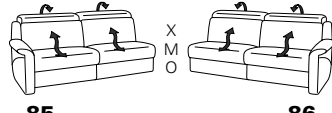

85 X M O **86**
B/T/H: 170/102/81