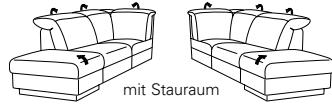

Typenplan 9702

X = manuelle Wallfree-Funktion, manuelle Kopfstützenverstellung
 M = elektrische Wallfree-Funktion, manuelle Kopfstützenverstellung
 O = elektrische Wallfree-Funktion, elektrische Kopfstützenverstellung

Eckelemente

89
B/T/H: 119/119/84

75
B/T/H: 119/119/84

59
B/T/H: 104/104/84

Abschlusselemente

91 mit Stauraum
B/T/H: 104/244/84

67
B/T/H: 196/108/84

87 X M O
B/T/H: 196/108/84

65
B/T/H: 166/108/84

85 X M O
B/T/H: 166/108/84

63
B/T/H: 136/108/84

83 X M O
B/T/H: 136/108/84

37
B/T/H: 106/108/84

17 X M O
B/T/H: 106/108/84

35
B/T/H: 91/108/84

15 X M O
B/T/H: 91/108/84