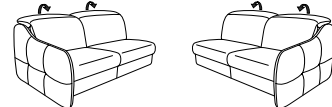

Typenplan 9702

X = manuelle Wallfree-Funktion, manuelle Kopfstützenverstellung
 M = elektrische Wallfree-Funktion, manuelle Kopfstützenverstellung
 O = elektrische Wallfree-Funktion, elektrische Kopfstützenverstellung

Eckelemente

89
B/T/H: 119/119/84

75
B/T/H: 119/119/84

59
B/T/H: 104/104/84

Abschlusselemente

91 mit Stauraum
B/T/H: 104/244/84

67
B/T/H: 196/108/84

87 X M O
B/T/H: 196/108/84

65
B/T/H: 166/108/84

85 X M O
B/T/H: 166/108/84

63
B/T/H: 136/108/84

83 X M O
B/T/H: 136/108/84

37
B/T/H: 106/108/84

17 X M O
B/T/H: 106/108/84

35
B/T/H: 91/108/84

15 X M O
B/T/H: 91/108/84