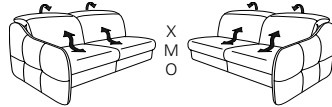

Typenplan 9702

X = manuelle Wallfree-Funktion, manuelle Kopfstützenverstellung
 M = elektrische Wallfree-Funktion, manuelle Kopfstützenverstellung
 O = elektrische Wallfree-Funktion, elektrische Kopfstützenverstellung

Eckelemente

89
B/T/H: 119/119/84

75
B/T/H: 119/119/84

59
B/T/H: 104/104/84

Abschlusselemente

91 mit Stauraum
B/T/H: 104/244/84

67
B/T/H: 196/108/84

87 X M O
B/T/H: 196/108/84