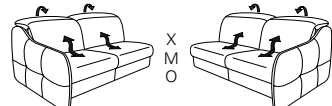

85 X M O
B/T/H: 166/108/84