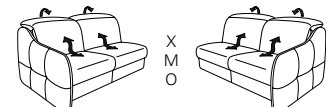

83 X M O
B/T/H: 136/108/84