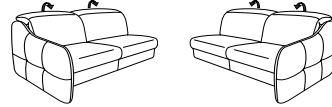

Typenplan 9702

X = manuelle Wallfree-Funktion, manuelle Kopfstützenverstellung
 M = elektrische Wallfree-Funktion, manuelle Kopfstützenverstellung
 O = elektrische Wallfree-Funktion, elektrische Kopfstützenverstellung

Eckelemente

89
B/T/H: 119/119/84

75
B/T/H: 119/119/84

59
B/T/H: 104/104/84

Abschlusselemente

91 mit Stauraum
B/T/H: 104/244/84

67
B/T/H: 196/108/84

87 X M O
B/T/H: 196/108/84