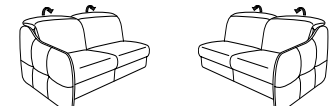

63
B/T/H: 136/108/84