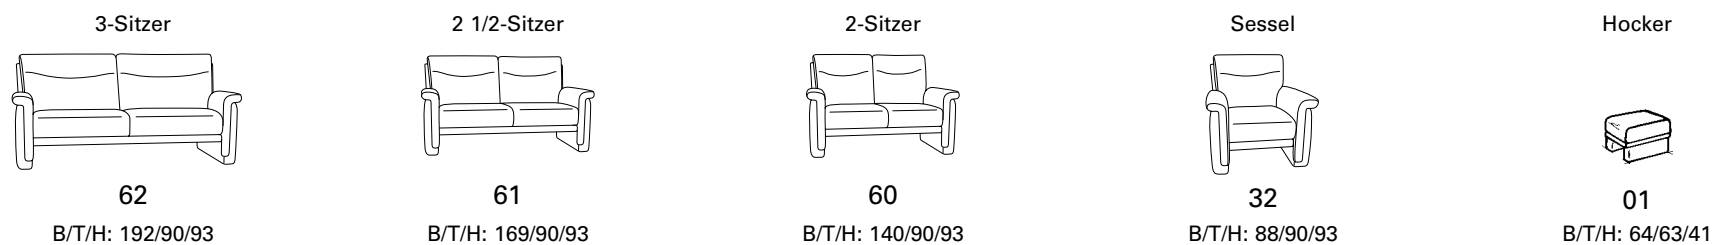

Zusammenstellung:
62 / 60 / 32
Bezug:
18 Longlife kohle

TANGRAM Sofa

9712

Sofas, Sessel, Hocker

Rücken

Sitz
wahlweise in

Verar-
beitung

für Mohairstoffe
nicht geeignet