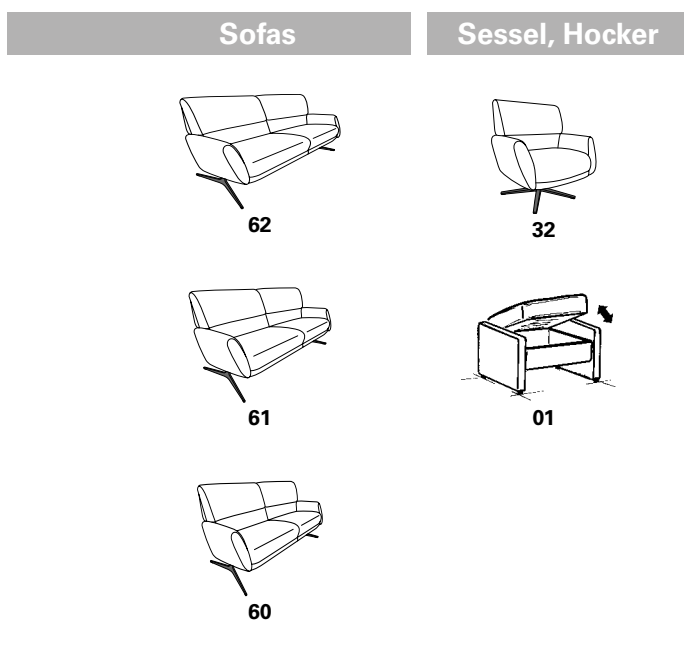

Zusammenstellung:
62 / 60 / 32
Bezug:
24 Longlife Rustika silber

TANGRAM^{Sofa}

9805

Variante	Ausführung	Breite	Tiefe	Höhe	Sitzhöhe	Sitztiefe
62	W - MINI	185	88	84	41	50
	X - MEDIUM	185	88	87	44	52
	Y - MAXI	185	89	94	48	54
61	W - MINI	162	88	84	41	50
	X - MEDIUM	162	88	87	44	52
	Y - MAXI	162	89	94	48	54
60	W - MINI	133	88	84	41	50
	X - MEDIUM	133	88	87	44	52
	Y - MAXI	133	89	94	48	54
32	W - MINI	77	88	84	41	50
	X - MEDIUM	77	88	87	44	52
	Y - MAXI	77	89	94	48	54
01	W - MINI	68	54	41		
	X - MEDIUM	68	54	41		
	Y - MAXI	68	54	41		

Dieses Modell ist in drei verschiedenen Größen erhältlich:

- 1) MINI Ausführung „W“
- 2) MEDIUM Ausführung „X“
- 3) MAXI Ausführung „Y“

Untergestelle erhältlich in:

- Edelstahloptik gebürstet
- Anthrazit pulverbeschichtet