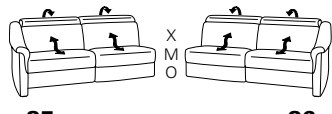

Typenplan 9806

X = manuelle Wallfree-Funktion, manuelle Kopfstützenverstellung
 M = elektrische Wallfree-Funktion, manuelle Kopfstützenverstellung
 O = elektrische Wallfree-Funktion, elektrische Kopfstützenverstellung

Eckelemente

89
B/T/H: 116/116/81

75
B/T/H: 116/116/81

59 (56)
B/T/H: 100/100/81

Abschlusselemente

91 mit Stauraum **92**
B/T/H: 100/241/81

87 X M O **88**
B/T/H: 197/102/81

85 X M O **86**
B/T/H: 167/102/81