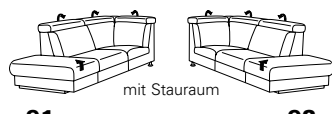

Typenplan 9806

X = manuelle Wallfree-Funktion, manuelle Kopfstützenverstellung
 M = elektrische Wallfree-Funktion, manuelle Kopfstützenverstellung
 O = elektrische Wallfree-Funktion, elektrische Kopfstützenverstellung

Eckelemente

89
B/T/H: 116/116/81

75
B/T/H: 116/116/81

59 (56)
B/T/H: 100/100/81

Abschlusselemente

91 mit Stauraum **92**
B/T/H: 100/241/81

87 X M O **88**
B/T/H: 197/102/81

85 X M O **86**
B/T/H: 167/102/81