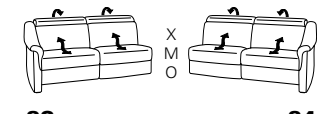

Typenplan 9806

X = manuelle Wallfree-Funktion, manuelle Kopfstützenverstellung
 M = elektrische Wallfree-Funktion, manuelle Kopfstützenverstellung
 O = elektrische Wallfree-Funktion, elektrische Kopfstützenverstellung

Eckelemente

89
B/T/H: 116/116/81

75
B/T/H: 116/116/81

59 (56)
B/T/H: 100/100/81

Abschlusselemente

91 mit Stauraum **92**
B/T/H: 100/241/81

87 X M O **88**
B/T/H: 197/102/81

85 X M O **86**
B/T/H: 167/102/81