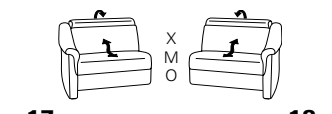

Typenplan 9806

X = manuelle Wallfree-Funktion, manuelle Kopfstützenverstellung
 M = elektrische Wallfree-Funktion, manuelle Kopfstützenverstellung
 O = elektrische Wallfree-Funktion, elektrische Kopfstützenverstellung

Eckelemente

89
B/T/H: 116/116/81

75
B/T/H: 116/116/81

59 (56)
B/T/H: 100/100/81

Abschlusselemente

91 mit Stauraum **92**
B/T/H: 100/241/81

87 X M O **88**
B/T/H: 197/102/81

85 X M O **86**
B/T/H: 167/102/81

83 X M O **84**
B/T/H: 137/102/81

17 X M O **18**
B/T/H: 107/102/81

15 X M O **16**
B/T/H: 92/102/81

13 X M O **14**
B/T/H: 77/102/81

67 **68**
B/T/H: 197/102/81

65 **66**
B/T/H: 167/102/81

63 **64**
B/T/H: 137/102/81