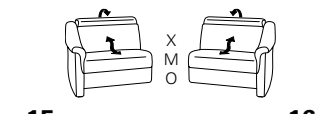

15 X M O **16**
B/T/H: 92/102/81