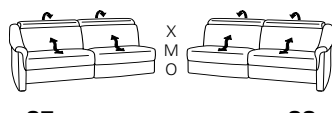

Typenplan 9806

X = manuelle Wallfree-Funktion, manuelle Kopfstützenverstellung
 M = elektrische Wallfree-Funktion, manuelle Kopfstützenverstellung
 O = elektrische Wallfree-Funktion, elektrische Kopfstützenverstellung

Eckelemente

89
B/T/H: 116/116/81

75
B/T/H: 116/116/81

59 (56)
B/T/H: 100/100/81

Abschlusselemente

91 mit Stauraum **92**
B/T/H: 100/241/81

87 X M O **88**
B/T/H: 197/102/81

85 X M O **86**
B/T/H: 167/102/81