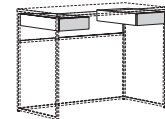

### Ausführungen Schublade

Lack-weiß  
Lack-grau

Gestell aus Metall, pulverbeschichtet. Tischplatte, 1,6 cm stark, lackiert oder furniert.  
Bitte alle Ausführungen deutlich im Auftrag angeben!

Die optionale Schublade kann links, rechts oder beidseitig montiert werden.