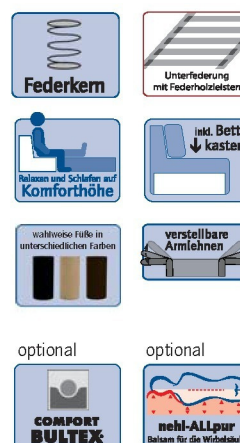

Gloria

Der Doppelnutzen: Einzelliege und Sofa in Einem!

- serienmäßig Federkern im Sitz
- optional mit COMFORT BULTEX- oder Nehl-ALLpur Verpolsterung
- gesund schlafen auf körpergerecht, quer angelegten Federholzleisten
- geräumiger, innenbelüfteter Bettkasten
- 3-fach abklappbare Armlehnen
- Liegeflächenlänge ca. 203 cm
- **Schlafen auf Komfort-Sitzhöhe**
- Empfehlung: 2 lose Rückenkissen
- Buche Holzfüße wahlweise in Buche natur, silber, mokkafarbig oder schwarz
- Nehl-Nacht-Schonbezug „NightCover“, Beistellsessel, Kuschel-Zierkissen und Hocker s. Zubehör

Liegefläche in cm	80 x 203	
SitzmaÙe in cm B/H/T	120/43/53	
AußenmaÙe in cm B/H/T	162(206)/88/82	60/45/25 (je Kissen)
Stoffbedarf f. Weißpolster	6,20 lfm	2,00 lfm
Stoffbedarf f. Rücken echt	1,55 lfm	