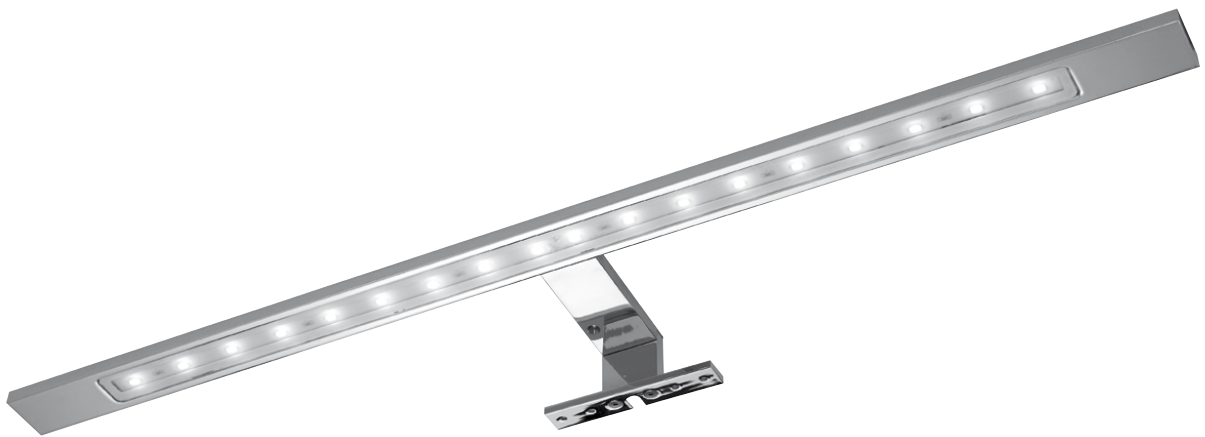

pelipal

NEUTRALE
LEUCHTEN

MADE IN GERMANY

Aufsatzleuchte

Chrom Glanz, 12V LED, 2x LM Power-LED, 2W, inkl. LED-Trafo

Höhe	Breite	Tiefe	Bestell-Text	KorpUSAusführung	PG 1	PG 2	PG 3	PG 4
20	350	120	LS-A					

Aufsatzleuchte

Chrom Glanz, 12V LED, 2x LM Power-LED, 2W, inkl. LED-Trafo

Höhe	Breite	Tiefe	Bestell-Text	KorpUSAusführung	PG 1	PG 2	PG 3	PG 4
70	350	120	LS-A2					

Aufsatzleuchte

Chrom Glanz, 12V LED, LM LED, 5W, inkl. LED-Trafo

Höhe	Breite	Tiefe	Bestell-Text	KorpUSAusführung	PG 1	PG 2	PG 3	PG 4
30	400	90	LS-B					

Aufsatzleuchte

Chrom Glanz, 12V LED, LM LED, 5W, inkl. LED-Trafo

Höhe	Breite	Tiefe	Bestell-Text	KorpUSAusführung	PG 1	PG 2	PG 3	PG 4
80	400	90	LS-B2					

Aufsatzleuchte

Chrom Glanz, 12V LED, LM LED, 5W, inkl. LED-Trafo

Höhe	Breite	Tiefe	Bestell-Text	KorpUSAusführung	PG 1	PG 2	PG 3	PG 4
45	400	115	LS-C					

Aufsatzleuchte

Chrom Glanz, 12V LED, LM LED, 5W, inkl. LED-Trafo