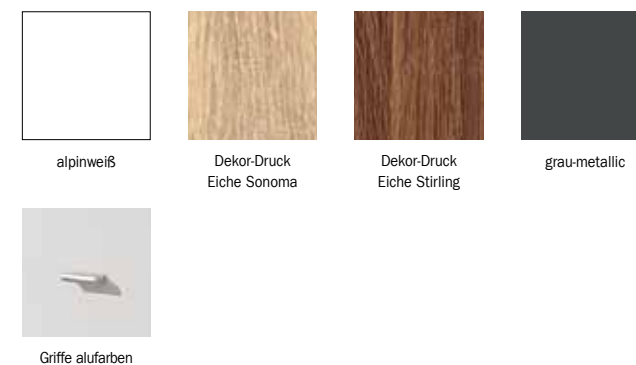

Front/Korpus	Modell-Nr.
	Schubkästen in Korpusfarbe
Front alpinweiß/Korpus Dekor-Druck Eiche Sonoma	AP694
Front alpinweiß/Korpus Dekor-Druck Eiche Stirling	AP594
Front alpinweiß/Korpus grau-metallic	AM894

■ Extras für Schränke siehe **ZUBEHÖR PB.**

Front/Korpus	Modell-Nr.
	Schubkästen in Korpusfarbe
Front alpinweiß/Korpus Dekor-Druck Eiche Sonoma	AP694
Front alpinweiß/Korpus Dekor-Druck Eiche Stirling	AP594
Front alpinweiß/Korpus grau-metallic	AM894