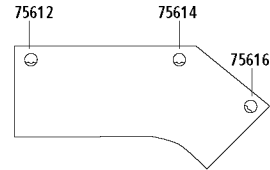

Schreibtisch-Zubehör		Sichtblenden/Pinwände		
 Bezugstoff immer Basaltgrau				
  				
Art.-Nr.	73970/110	73860/001	73912/001	
	Kabelmanagement für Untertischmontage bestehend aus Kabelbodenführung, abklappbarer Kabelwanne, 5 Kabelklemmen und Zugentlastung, alufarbig Maße Kabelwanne: 50 x 9 x 20	Sichtblende aufgepolstert beidseitig als Pinwand nutzbar passend zu allen 120 cm breiten Schreibtischen (oder breiter) mit Tischplatten 28 mm dick	Sichtblende aufgepolstert beidseitig als Pinwand nutzbar passend zu allen 160 cm breiten Schreibtischen (oder breiter) mit Tischplatten 28 mm dick	
Maße B x H x T		120 x 40 x 5	160 x 40 x 5	
EUR				

Kabeldurchführungen				
 Nicht möglich bei den Tischen der Programme Büro Combi +, Bürowunder und Jobexpress				
  				
			Ausführungen Kabeldurchführungen: Ausführung 110 Weißaluminium Ausführung 119 Schwarz	
Art.-Nr.	75612	75614	75616	
	Kabeldurchführung Ø 6 cm, links, Distanz von linker Seitenkante 18 cm und von Hinterkante 10 cm	Kabeldurchführung Ø 6 cm, mittig von Hinterkante 10 cm	Kabeldurchführung Ø 6 cm, rechts, Distanz von rechter Seitenkante 18 cm und von Hinterkante 10 cm	Beispiel: Kabeldurchführung links
Maße B x H x T				
EUR				

Kabeldurchführungen bei Einzeltischen

Maße B x H x T

Kabeldurchführungen bei Freiformtischen

Maße B x H x T

Kabeldurchführungen bei Ecktischen

Maße B x H x T

BÜRO | ZUBEHÖR FÜR ALLE BÜROSYSTEME

Orga-Ausstattungen		Container-Rollen für harte Böden		
				
Art.-Nr.	75700/001	75701/001	75702/001	73378/001
	Formulareinsatz Schrägablage 4 x DIN A4 quer <u>schwarz</u>	3 Trennwände 3 Facheinteiler DIN A 5 <u>schwarz</u>	Trennschienen quer, 2 Stück <u>schwarz</u>	Container-Rollen mit weicher Lauffläche, 4 Stück
Maße B x H x T	32 x 8 x 46	B 33	B 33	H 6
EUR				