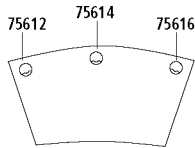

Kabeldurchführungen				
 Nicht möglich bei den Tischen der Programme Büro Combi +, Bürowunder und Jobexpress				
  				
			Ausführungen Kabeldurchführungen: Ausführung 110 Weißaluminium Ausführung 119 Schwarz	
Art.-Nr.	75612	75614	75616	
	Kabeldurchführung Ø 6 cm, links, Distanz von linker Seitenkante 18 cm und von Hinterkante 10 cm	Kabeldurchführung Ø 6 cm, mittig von Hinterkante 10 cm	Kabeldurchführung Ø 6 cm, rechts, Distanz von rechter Seitenkante 18 cm und von Hinterkante 10 cm	Beispiel: Kabeldurchführung links
Maße B x H x T				
EUR				

Kabeldurchführungen bei Einzeltischen

Maße B x H x T

Kabeldurchführungen bei Freiformtischen

Maße B x H x T

Kabeldurchführungen bei Ecktischen

Maße B x H x T

BÜRO | ZUBEHÖR FÜR ALLE BÜROSYSTEME

Orga-Ausstattungen		Container-Rollen für harte Böden		
				
Art.-Nr.	75700/001	75701/001	75702/001	73378/001
	Formulareinsatz Schrägablage 4 x DIN A4 quer <u>schwarz</u>	3 Trennwände 3 Facheinteiler DIN A 5 <u>schwarz</u>	Trennschienen quer, 2 Stück <u>schwarz</u>	Container-Rollen mit weicher Lauffläche, 4 Stück
Maße B x H x T	32 x 8 x 46	B 33	B 33	H 6
EUR				