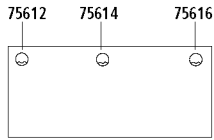

BÜRO | ZUBEHÖR FÜR ALLE BÜROSYSTEME

Hinweis: Von diesen vorgegebenen Kabelloch-Positionen abweichende Bohrungen, können wir werkseitig leider nicht vornehmen. Individuelle Positionierungen müssen durch Ihr Fachpersonal eigenständig gebohrt werden. Vielen Dank für Ihr Verständnis. (Die Kabeldurchführungen finden Sie auf Seite 3.)

Kabeldurchführungen bei Einzeltischen