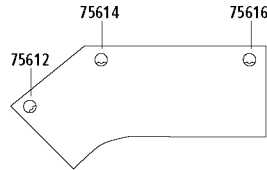

Schreibtisch-Zubehör		Sichtblenden/Pinwände		
 Bezugstoff immer Basaltgrau				
  				
Art.-Nr.	73970/110	73860/001	73912/001	
	Kabelmanagement für Untertischmontage bestehend aus Kabelbodenführung, abklappbarer Kabelwanne, 5 Kabelklemmen und Zugentlastung, alufarbig Maße Kabelwanne: 50 x 9 x 20	Sichtblende aufgepolstert beidseitig als Pinwand nutzbar passend zu allen 120 cm breiten Schreibtischen (oder breiter) mit Tischplatten 28 mm dick	Sichtblende aufgepolstert beidseitig als Pinwand nutzbar passend zu allen 160 cm breiten Schreibtischen (oder breiter) mit Tischplatten 28 mm dick	
Maße B x H x T		120 x 40 x 5	160 x 40 x 5	
EUR				

Kabeldurchführungen				
 Nicht möglich bei den Tischen der Programme Büro Combi +, Bürowunder und Jobexpress				
  				
			Ausführungen Kabeldurchführungen: Ausführung 110 Weißaluminium Ausführung 119 Schwarz	
Art.-Nr.	75612	75614	75616	
	Kabeldurchführung Ø 6 cm, links, Distanz von linker Seitenkante 18 cm und von Hinterkante 10 cm	Kabeldurchführung Ø 6 cm, mittig von Hinterkante 10 cm	Kabeldurchführung Ø 6 cm, rechts, Distanz von rechter Seitenkante 18 cm und von Hinterkante 10 cm	Beispiel: Kabeldurchführung links
Maße B x H x T				
EUR				

Kabeldurchführungen bei Einzeltischen

Maße B x H x T

Kabeldurchführungen bei Freiformtischen

Maße B x H x T

Kabeldurchführungen bei Ecktischen

Maße B x H x T

BÜRO | ZUBEHÖR FÜR ALLE BÜROSYSTEME

Orga-Ausstattungen		Container-Rollen für harte Böden		
				
Art.-Nr.	75700/001	75701/001	75702/001	73378/001
	Formulareinsatz Schrägablage 4 x DIN A4 quer <u>schwarz</u>	3 Trennwände 3 Facheinteiler DIN A 5 <u>schwarz</u>	Trennschienen quer, 2 Stück <u>schwarz</u>	Container-Rollen mit weicher Lauffläche, 4 Stück
Maße B x H x T	32 x 8 x 46	B 33	B 33	H 6
EUR				