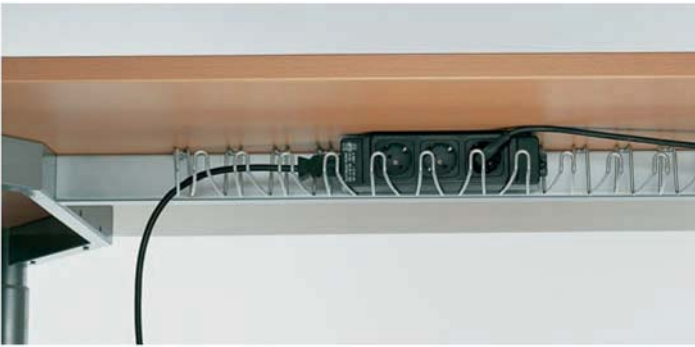

Stahl-Einlegeböden in 4 Breiten

Wandboards, Melamin

Kabeldurchführung, Ø 8 cm (Metall, chrom-matt) Art.-Nr. 73377/001

Kabeldurchführungen, Ø 6 cm Art.-Nr. 75612

BÜRO | ZUBEHÖR FÜR ALLE BÜROSYSTEME

- Allgemeingültige Zubehörartikel für Schreibtische und Korpusmöbel

Trennschienen/Querstege Art.-Nr. 75701/001

Trennschienen Art.-Nr. 75702/001

BÜRO | ZUBEHÖR FÜR ALLE BÜROSYSTEME

Schreibtisch-Zubehör				
Ausführung: grau				
 Nicht für Hyper-Tische geeignet!				
   				
Art.-Nr.	62420/001	62421/001	Vergrößerung:	73377/001
	Kabelkorb, flexibel für Untertisch-Montage	Kabelklemmen 5 Stück für Kabelführung unter der Arbeitsplatte		Kabeldurchführung Ø 8 cm, Metall chrom-matt zur Selbstmontage an beliebiger Position
				PC-Towerträger Towerbreite 18,5 - 24 cm Towerhöhe max. 47,5 cm ausziehbar um 15 cm drehbar um 360°
Maße B x H x T	B 80-100			
EUR				

Schreibtisch-Zubehör		Sichtblenden/Pinwände		
 Bezugstoff immer Basaltgrau				
  				
Art.-Nr.	73970/110	73860/001	73912/001	
	Kabelmanagement für Untertischmontage bestehend aus Kabelbodenführung, abklappbarer Kabelwanne, 5 Kabelklemmen und Zugentlastung, alufarbig Maße Kabelwanne: 50 x 9 x 20	Sichtblende aufgepolstert beidseitig als Pinwand nutzbar passend zu allen 120 cm breiten Schreibtischen (oder breiter) mit Tischplatten 28 mm dick	Sichtblende aufgepolstert beidseitig als Pinwand nutzbar passend zu allen 160 cm breiten Schreibtischen (oder breiter) mit Tischplatten 28 mm dick	
Maße B x H x T		120 x 40 x 5	160 x 40 x 5	
EUR				