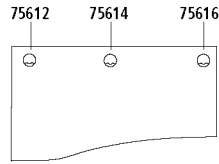

BÜRO | ZUBEHÖR FÜR ALLE BÜROSYSTEME

Hinweis: Von diesen vorgegebenen Kabelloch-Positionen abweichende Bohrungen, können wir werkseitig leider nicht vornehmen. Individuelle Positionierungen müssen durch Ihr Fachpersonal eigenständig gebohrt werden. Vielen Dank für Ihr Verständnis. (Die Kabeldurchführungen finden Sie auf Seite 3.)

Kabeldurchführungen bei Einzeltischen