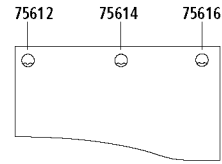

BÜRO | ZUBEHÖR FÜR ALLE BÜROSYSTEME

Hinweis: Von diesen vorgegebenen Kabelloch-Positionen abweichende Bohrungen, können wir werkseitig leider nicht vornehmen. Individuelle Positionierungen müssen durch Ihr Fachpersonal eigenständig gebohrt werden. Vielen Dank für Ihr Verständnis. (Die Kabeldurchführungen finden Sie auf Seite 3.)

Kabeldurchführungen bei Einzeltischen